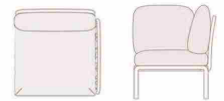

KOMODO
CORNER

KOMODO
NO HANDLE

KOMODO - R
SINGEL SEAT

KOMODO - L
SINGEL SEAT

DIMENSIONS / CM:
 SINGLE SEAT: L 70 D 76 H 93
 UNIT WITH ONE ARMREST L: L 73 D 76 H 93
 UNIT WITH ONE ARMREST R: L 73 D 76 H 93
 CORNER: L 70 D 76 H 93
 CHAIR: L 64 D 62 H 83