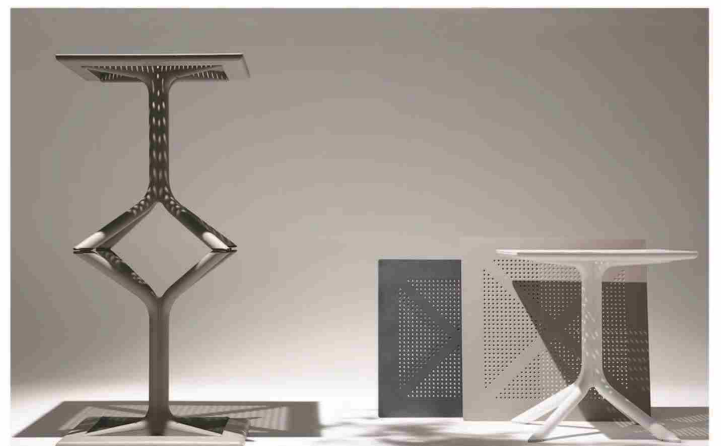

VEGA
N590
P590

HAVANA
80x80

HAVANA BAR
80x80

CLIP 3
80x80
90 Ø

CLIP 4
80x80
90 Ø

CLIP 1
PL491C
80x80
90 Ø

CLIP 2
80x80
90 Ø

SKY TABLE
60 Ø

SKY BAR
60 Ø
H:110

AVA
72x72

REN
140x90

SILOE
N946B

COMFORT
P878BW

COMFORT
P878B

COMFORT
P876B

X-TREME
N874B