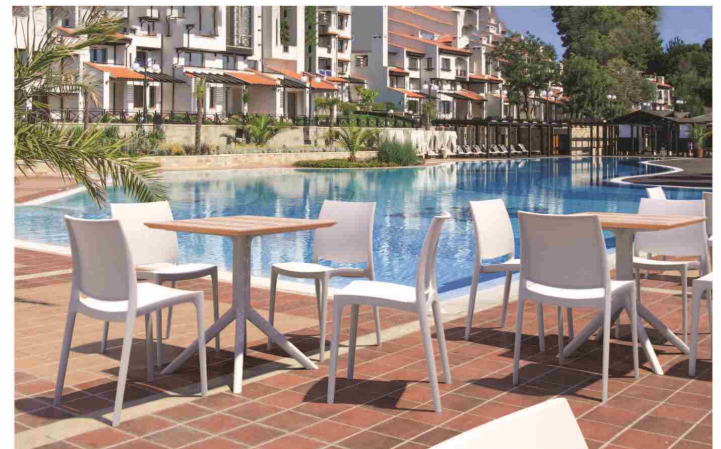

CLIP 1
PL491C
80x80
90 Ø