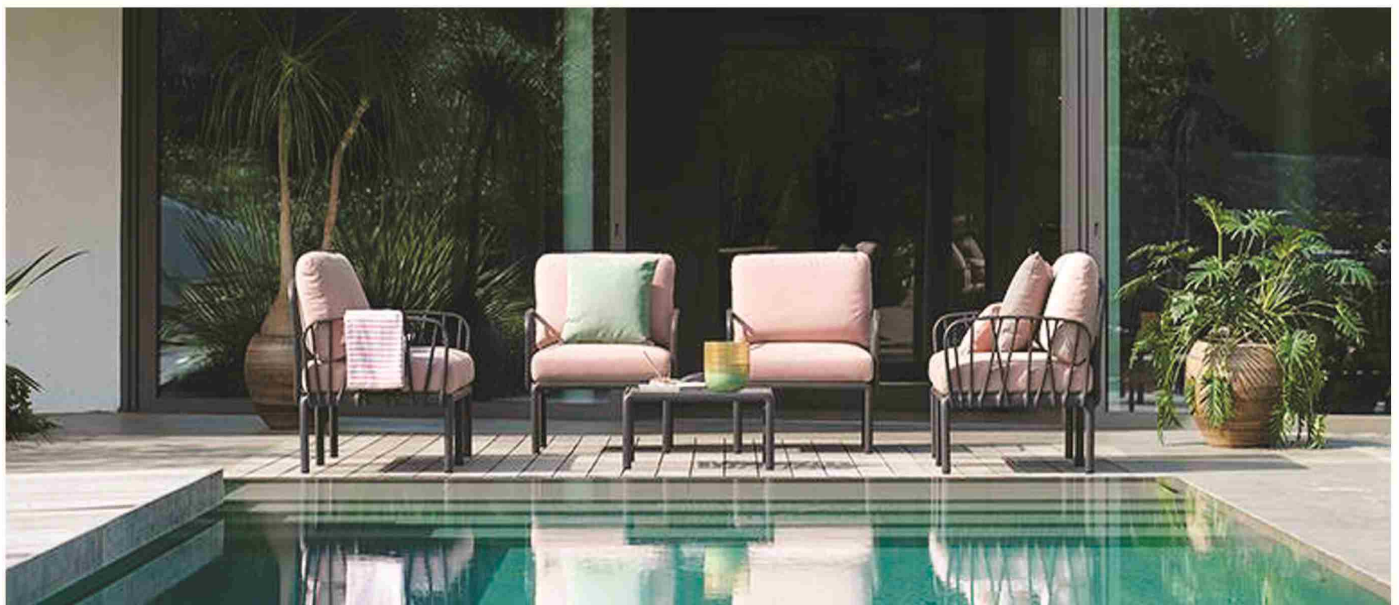

KOMODO
CORNER

KOMODO
NO HANDLE

KOMODO - R
SINGEL SEAT

KOMODO - L
SINGEL SEAT

DIMENSIONS / CM:
 SINGLE SEAT: L 70 D 76 H 93
 UNIT WITH ONE ARMREST L: L 73 D 76 H 93
 UNIT WITH ONE ARMREST R: L 73 D 76 H 93
 CORNER: L 70 D 76 H 93
 CHAIR: L 64 D 62 H 83