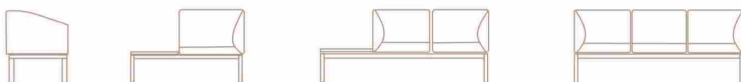

NAPOLI
F105

NAPOLI
F105CW

NAPOLI
F105

SOFA
F102

SOFA
F103

SOFA
F104

LAMSE I
F106

DIMENSIONS / CM:
DOUBLE SEAT: L 190 D 67 H 82

LAMSE III
F109

DIMENSIONS / CM:
DOUBLE SEAT: L 180 D 67 H 82

KENZO
F110

LEGO
F251

LEGO
F253

PRODUCT DESIGN LEGO

DIMENSIONS / CM:
SINGLE SEAT: L 130 D 64 H 76
DOUBLE SEAT: L 195 D 64 H 76
TRIPLE SEAT: L 195 D 64 H 76

DIMENSIONS / CM:
SINGLE SEAT: L 75 D 67 H 123
DOUBLE SEAT: L 136 D 67 H 123
TRIPLE SEAT: L 201 D 67 H 123

DIMENSIONS / CM:
SINGLE SEAT: L 69 D 64 H 76
DOUBLE SEAT: L 130 D 64 H 76
TRIPLE SEAT: L 195 D 64 H 76