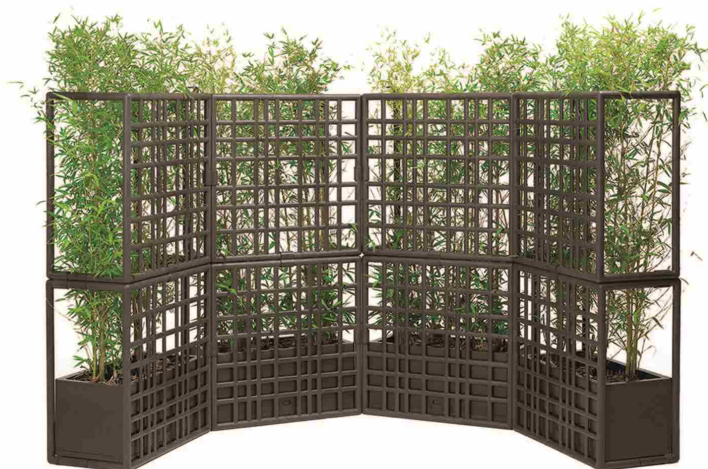

KOMODO
TABLE

DIMENSIONS / CM:
TABLE: L 70 D 70 H 32

KOMODO
ECO WALL I

DIMENSIONS / CM:
WALL BOX: L 70 D 65 H 70

DIMENSIONS / CM:
FLOWER BOX: L 67 D 32 H 32

DIMENSIONS / CM:
WALL BOX: L 70 D 32 H 70

KOMODO
ECO WALL II