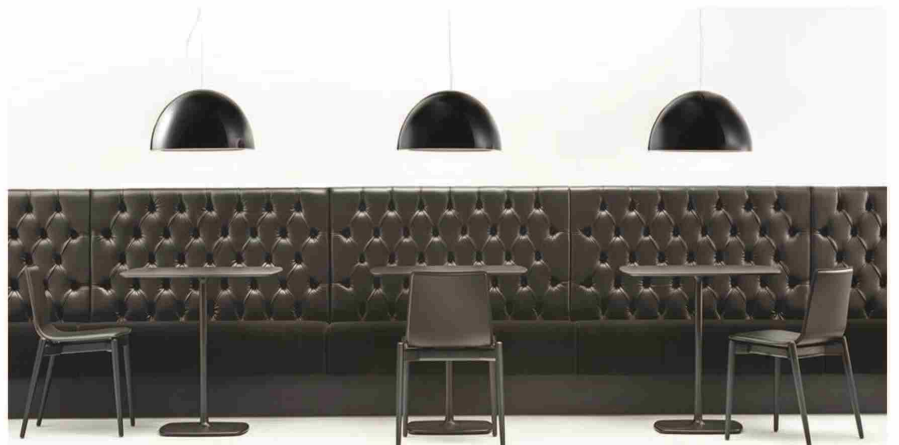

NAPOLI
F105

NAPOLI
F105CW

NAPOLI
F105

SOFA
F102

SOFA
F103

SOFA
F104

LAMSE I
F106

DIMENSIONS / CM:
DOUBLE SEAT: L 190 D 67 H 82