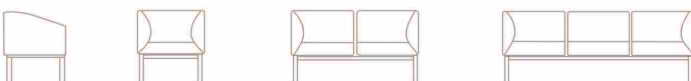

NAPOLI
F105

NAPOLI
F105CW

NAPOLI
F105

SOFA
F102

SOFA
F103

SOFA
F104

LAMSE I
F106

DIMENSIONS / CM:
DOUBLE SEAT: L 190 D 67 H 82

LAMSE III
F109

DIMENSIONS / CM:
DOUBLE SEAT: L 180 D 67 H 82

KENZO
F110

LEGO
F251

LEGO
F253

PRODUCT DESIGN LEGO

DIMENSIONS / CM:
SINGLE SEAT: L 130 D 64 H 76
DOUBLE SEAT: L 195 D 64 H 76
TRIPLE SEAT: L 195 D 64 H 76

DIMENSIONS / CM:
SINGLE SEAT: L 75 D 67 H 123
DOUBLE SEAT: L 136 D 67 H 123
TRIPLE SEAT: L 201 D 67 H 123

DIMENSIONS / CM:
SINGLE SEAT: L 69 D 64 H 76
DOUBLE SEAT: L 130 D 64 H 76
TRIPLE SEAT: L 195 D 64 H 76