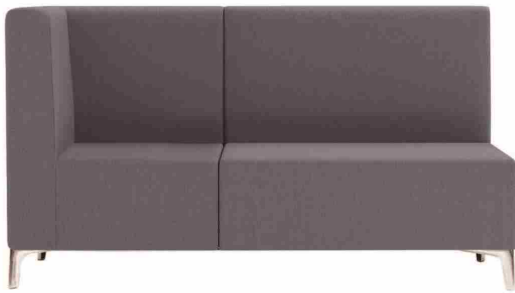

NAPOLI
F105

NAPOLI
F105CW

NAPOLI
F105

SOFA
F102

SOFA
F103

SOFA
F104

LAMSE I
F106

DIMENSIONS / CM:
DOUBLE SEAT: L 190 D 67 H 82