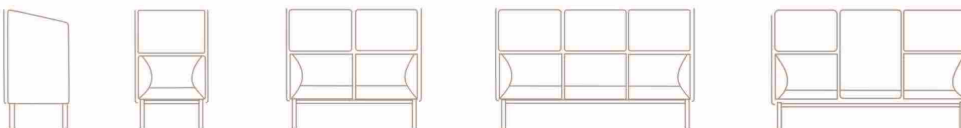

NAPOLI
F105

NAPOLI
F105CW

NAPOLI
F105

SOFA
F102

SOFA
F103

SOFA
F104

LAMSE I
F106

DIMENSIONS / CM:
DOUBLE SEAT: L 190 D 67 H 82

LAMSE III
F109

DIMENSIONS / CM:
DOUBLE SEAT: L 180 D 67 H 82

KENZO
F110

LEGO
F251

LEGO
F253

PRODUCT DESIGN LEGO

DIMENSIONS / CM:
SINGLE SEAT: L 130 D 64 H 76
DOUBLE SEAT: L 195 D 64 H 76
TRIPLE SEAT: L 195 D 64 H 76

DIMENSIONS / CM:
SINGLE SEAT: L 75 D 67 H 123
DOUBLE SEAT: L 136 D 67 H 123
TRIPLE SEAT: L 201 D 67 H 123

DIMENSIONS / CM:
SINGLE SEAT: L 69 D 64 H 76
DOUBLE SEAT: L 130 D 64 H 76
TRIPLE SEAT: L 195 D 64 H 76