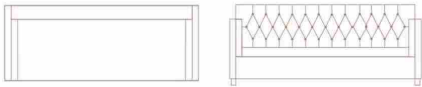

NAPOLI
F105

NAPOLI
F105CW

NAPOLI
F105

SOFA
F102

SOFA
F103

SOFA
F104

LAMSE I
F106

DIMENSIONS / CM:
DOUBLE SEAT: L 190 D 67 H 82

LAMSE III
F109

DIMENSIONS / CM:
DOUBLE SEAT: L 180 D 67 H 82

KENZO
F110

LEGO
F251

LEGO
F253

PRODUCT DESIGN LEGO

DIMENSIONS / CM:
SINGLE SEAT: L 130 D 64 H 76
DOUBLE SEAT: L 195 D 64 H 76
TRIPLE SEAT: L 195 D 64 H 76

DIMENSIONS / CM:
SINGLE SEAT: L 75 D 67 H 123
DOUBLE SEAT: L 136 D 67 H 123
TRIPLE SEAT: L 201 D 67 H 123

DIMENSIONS / CM:
SINGLE SEAT: L 69 D 64 H 76
DOUBLE SEAT: L 130 D 64 H 76
TRIPLE SEAT: L 195 D 64 H 76