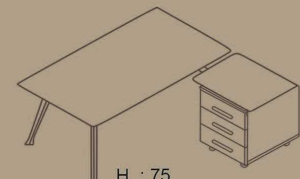

H : 75
D : 100/110
L : 220/240

H : 60
D : 50
L : 150/180

H : 66
D : 45
L : 150/180

DIMENSIONS NOTE TABLE & DRAWERS

H : 75
D : 80
L : 140

H : 75
D : 90
L : 160/180/200/220

H : 75
D : 100
L : 180/200/220

H : 75
L : 100/110/120/140

H : 75
D : 100/120/140
L : 100/120/140

H : 75
D : 90
L : 160/180/200/220

H : 75
D : 120
L : 200/260/300/360/400

H : 75
D : 140
L : 440/580

H : 75
D : 160
L : 320/480/640

H : 60
D : 50
L : 180

H : 60
D : 50
L : 90/140

DIMENSIONS STRIPE & ERA TABLE & DRAWERS

STRIPE & ERA TABLES

H : 75
D : 100
L : 180/200/220

H : 75
D : 185
L : 200/220

H : 75
D : 185
L : 200/220

H : 75
D : 80
L : 140

H : 75
D : 90
L : 160/180/200/220

H : 75
D : 100
L : 180/200/220

STRIPE & ERA WORKING GROUP TABLE

H : 75
D : 120/130/140/150
L : 140/280

H : 75
D : 60/65/70/75
L : 280

H : 75
D : 60/65/70/75
L : 320

STRIPE & ERA CONFERENCE TABLES

H : 75
D : 90
L : 160/180/200/220/240

H : 75
D : 100
L : 180/200/220/240/280