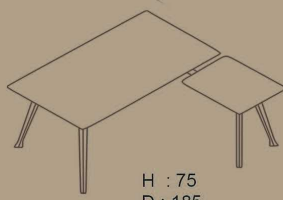

H : 75
D : 100
L : 200/240

H : 66
D : 45
L : 120/150/180/220

DIMENSIONS BIANCO TABLE & DRAWERS

BIANCO I

H : 75
D : 100
L : 200/220/240

BIANCO II

H : 75
D : 100
L : 200/220/240

BIANCO
CONFERENCE

H : 75
D : 100/110
L : 220/240

H : 60
D : 50
L : 150/180

H : 66
D : 45
L : 150/180

DIMENSIONS NOTE TABLE & DRAWERS

H : 75
D : 80
L : 140

H : 75
D : 90
L : 160/180/200/220

H : 75
D : 100
L : 180/200/220

H : 75
L : 100/110/120/140

H : 75
D : 100/120/140
L : 100/120/140

H : 75
D : 90
L : 160/180/200/220

H : 75
D : 120
L : 200/260/300/360/400

H : 75
D : 140
L : 440/580

H : 75
D : 160
L : 320/480/640

H : 60
D : 50
L : 180

H : 60
D : 50
L : 90/140

DIMENSIONS STRIPE & ERA TABLE & DRAWERS

STRIPE & ERA TABLES

H : 75
D : 100
L : 180/200/220

H : 75
D : 185
L : 200/220

H : 75
D : 185
L : 200/220

H : 75
D : 80
L : 140

H : 75
D : 90
L : 160/180/200/220

H : 75
D : 100
L : 180/200/220