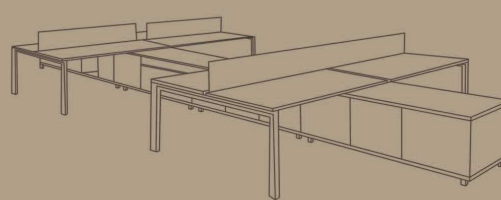

H : 75
D : 160
L : 130/140/150

CONFERENCE TABLES

H : 75
D : 90/100
L : 160/180/200/220/240/280

H : 61
D : 44
L : 160/180/1180

DIMENSIONS WORK II TABLE & DRAWERS

H : 75
D : 90
L : 180/200

H : 75
D : 80
L : 160/140

H : 75
D : 90
L : 180/200

H : 75
D : 80
L : 160/140

WORKING GROUP TABLE

H : 75
W : 160
L : 130/140/150

CONFERENCE TABLES

H : 75
W : 90/100
L : 160/180/200/220/240/280

H : 61
D : 44
L : 160/180/1180

PRODUCT DESIGN STRIPE & ERA TABLE

H : 75
D : 80
L : 140

H : 75
D : 160
L : 140/160

H : 75
D : 140
L : 240/280/320/360

H : 75
D : 90
L : 160/180/200/220/240

H : 75
D : 160
L : 240/320/400/ 270/360/450

H : 75
D : 160
L : 140/160

H : 75
D : 90
L : 160/180/200/220