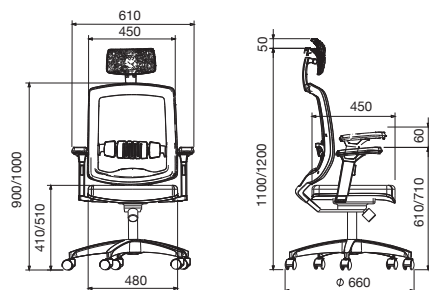

■ Dimensions (in millimeter):

■ 172