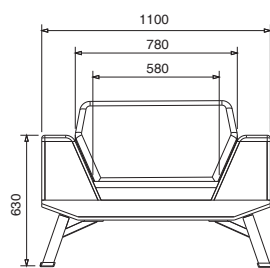

■ Dimensions (in millimeter):

■ V73