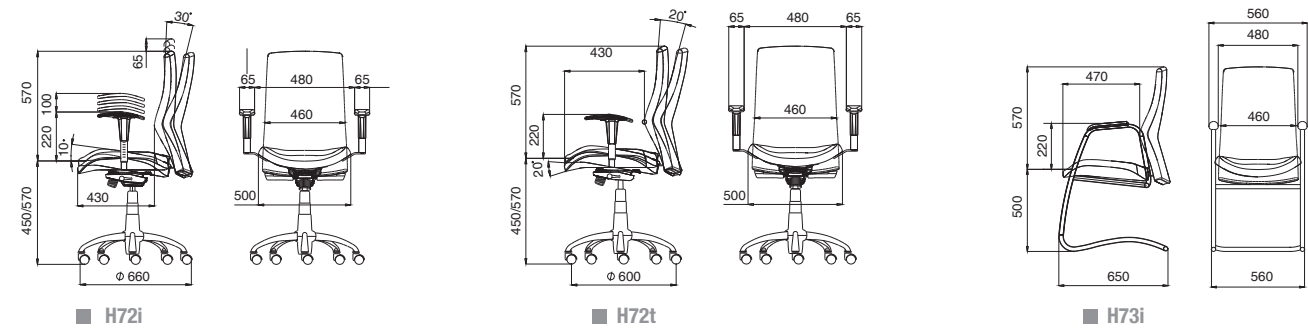

■ Dimentions (in milimeter): _____