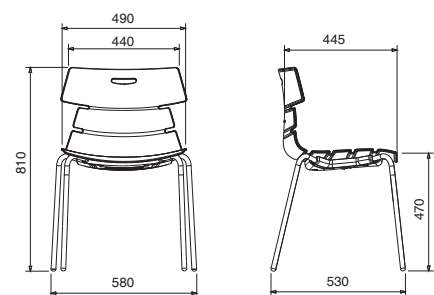

■ Dimensions (in millimeter):

■ Q54