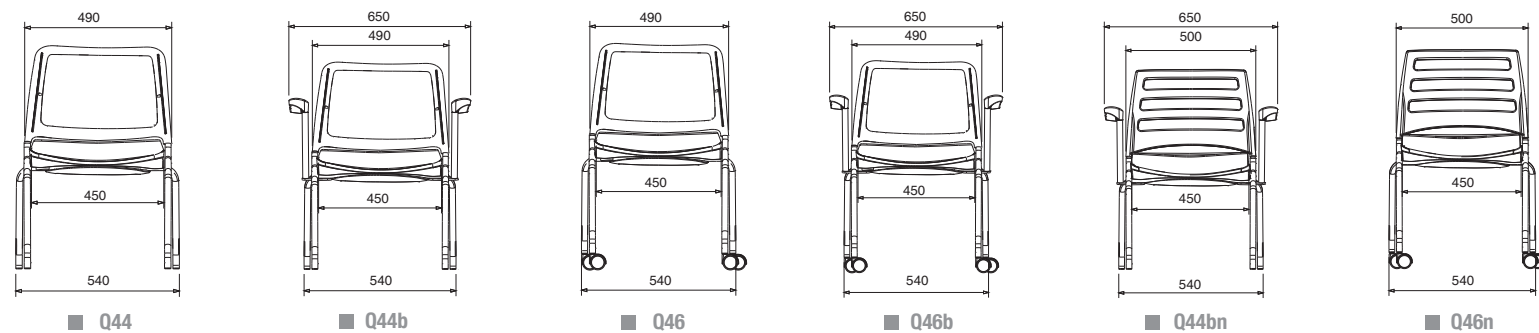

■ Dimentions (in millimeter):