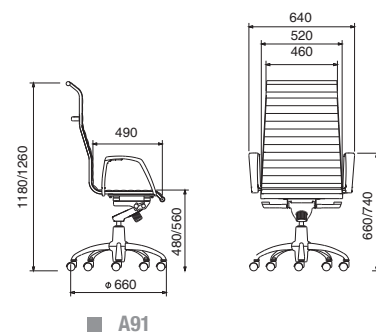

■ Dimensions (in millimeter):

■ A91

The Correct curved
for the human body