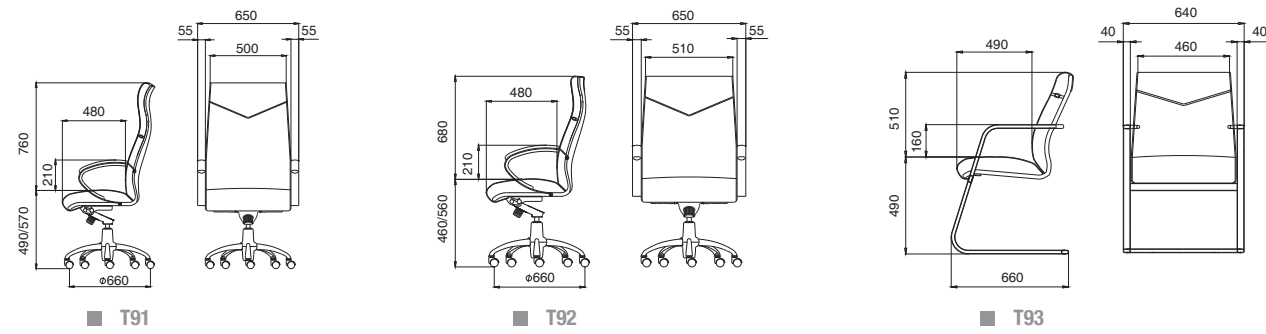

■ Dimentions (in milimeter):