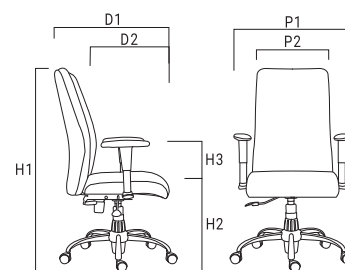

K 800

P1: 64cm P2: 46cm D1: 62cm
 D2: 46cm H1: 95+12cm H2: 46+12cm
 H3: 23cm W: 18kg

C 800

P1: 64cm P2: 46cm D1: 66cm
 D2: 47cm H1: 99cm H2: 51cm
 H3: 23cm W: 17kg

R 800

P1: 66cm P2: 46cm D1: 63cm
 D2: 46cm H1: 105+21cm H2: 56+21cm
 H3: 23cm W: 19kg

800 SERIES / office chair / waiting room benches

DIMENSIONS

راهنمای ابعاد

W 800

P1: 171cm P2: 151cm D1: 66cm
 D2: 47cm H1: 99cm H2: 50cm
 H3: 22cm W: 44kg

DIMENSIONS

راهنمای ابعاد

800 SERIES / office chair