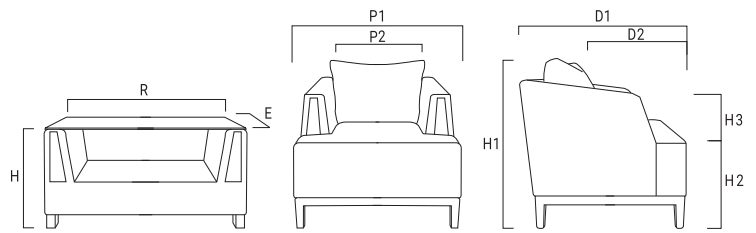

F100 SERIES / office furniture

DIMENSIONS

راهنمای ابعاد

G100

R: 104cm E: 50cm H: 48cm
 W: 19kg

G100 E

R: 54cm E: 50cm H: 48cm
 W: 13kg

F200 N2

P1: 131cm P2: 112cm D1: 82cm
 D2: 48cm H1: 79cm H2: 45cm
 H3: 24cm W: 34kg

F200 N1

P1: 82cm P2: 65cm D1: 82cm
 D2: 48cm H1: 79cm H2: 45cm
 H3: 24cm W: 25kg

F200 SERIES / office furniture

DIMENSIONS

راهنمای ابعاد