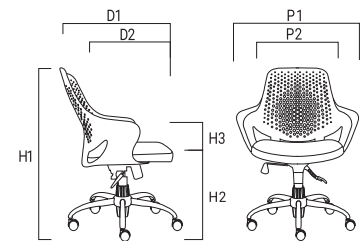

DIMENSIONS

راهنمای ابعاد

W 720

P1: 187cm P2: 167cm D1: 58cm
D2: 47cm H1: 92cm H2: 47cm
H3: 20cm W: 28kg

DIMENSIONS

راهنمای ابعاد

720 SERIES / office chair

720 SERIES / waiting room benches

K 730

P1: 64cm P2: 40cm D1: 58cm
 D2: 47cm H1: 88+12cm H2: 45+12cm
 H3: 20cm W: 10kg

C 730

P1: 64cm P2: 40cm D1: 58cm
 D2: 47cm H1: 90cm H2: 47cm
 H3: 20cm W: 8kg

R 730

P1: 64cm P2: 40cm D1: 58cm
 D2: 47cm H1: 97+21cm H2: 53+21cm
 H3: 20cm W: 11kg

730 SERIES / office chair / waiting room benches

DIMENSIONS راهنمای ابعاد

W 730

P1: 187cm P2: 167cm D1: 58cm
 D2: 47cm H1: 92cm H2: 47cm
 H3: 20cm W: 28kg

DIMENSIONS راهنمای ابعاد

730 SERIES / office chair