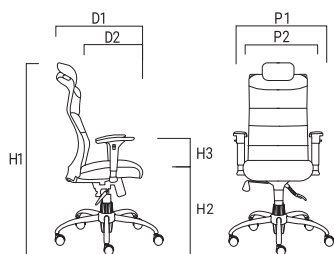

DIMENSIONS

راهنمای ابعاد

M 890

P1: 61cm P2: 45cm D1: 62cm
D2: 48cm H1: 115+12cm H2: 43+12cm
H3: 22+6cm W: 17kg

890 SERIES / office chair

K 890

P1: 61cm P2: 45cm D1: 62cm
D2: 48cm H1: 99+12cm H2: 43+12cm
H3: 22+6cm W: 16kg

C 890

P1: 60cm P2: 45cm D1: 60cm
D2: 46cm H1: 108cm H2: 51cm
H3: 22+6cm W: 15kg

DIMENSIONS

راهنمای ابعاد

M 860

P1: 60cm P2: 46cm D1: 65cm
D2: 46cm H1: 117+12cm H2: 44+12cm
H3: 22+6cm W: 18kg

860 SERIES / office chair

DIMENSIONS

راهنمای ابعاد

K 860

P1: 60cm P2: 47cm D1: 67cm
D2: 47cm H1: 102+12cm H2: 44+12cm
H3: 22+6cm W: 16kg

C 860

P1: 59cm P2: 47cm D1: 66cm
D2: 46cm H1: 107cm H2: 52cm
H3: 22+6cm W: 15kg

M 850

P1: 67cm P2: 56cm D1: 62cm
D2: 49cm H1: 114+12cm H2: 43+12cm
H3: 24+6cm W: 19kg