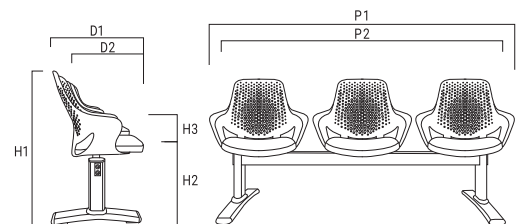

710 SERIES / office chair

DIMENSIONS

راهنمای ابعاد

S 710

P1: 59cm P2: 45cm D1: 62cm
 D2: 49cm H1: 83cm H2: 46cm
 H3: 18cm W: 9kg

K 720

P1: 64cm P2: 40cm D1: 58cm
D2: 47cm H1: 88+12cm H2: 45+12cm
H3: 20cm W: 10kg

C 720

P1: 64cm P2: 40cm D1: 58cm
D2: 47cm H1: 90cm H2: 47cm
H3: 20cm W: 8kg

R 720

P1: 64cm P2: 40cm D1: 58cm
D2: 47cm H1: 97+21cm H2: 53+21cm
H3: 20cm W: 11kg

720 SERIES / office chair / waiting room benches

DIMENSIONS

راهنمای ابعاد

W 720

P1: 187cm P2: 167cm D1: 58cm
D2: 47cm H1: 92cm H2: 47cm
H3: 20cm W: 28kg

DIMENSIONS

راهنمای ابعاد

720 SERIES / office chair

720 SERIES / waiting room benches