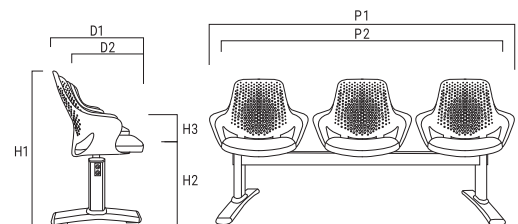

730 SERIES / office chair / waiting room benches

DIMENSIONS راهنمای ابعاد

W 730

P1: 187cm P2: 167cm D1: 58cm
 D2: 47cm H1: 92cm H2: 47cm
 H3: 20cm W: 28kg

DIMENSIONS راهنمای ابعاد

730 SERIES / office chair