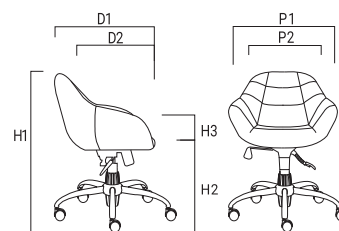

P1: 70cm P2: 39cm D1: 62cm
 D2: 51cm H1: 92cm H2: 49cm
 H3: 18.5cm W: 10kg

K 710

P1: 59cm P2: 45cm D1: 62cm
 D2: 49cm H1: 81+12cm H2: 45+12cm
 H3: 18cm W: 14kg

R 710

P1: 59cm P2: 45cm D1: 62cm
 D2: 49cm H1: 90+21cm H2: 55+21cm
 H3: 18cm W: 15kg

710 SERIES / office chair

DIMENSIONS

راهنمای ابعاد

S 710

P1: 59cm P2: 45cm D1: 62cm
 D2: 49cm H1: 83cm H2: 46cm
 H3: 18cm W: 9kg

K 720

P1: 64cm P2: 40cm D1: 58cm
D2: 47cm H1: 88+12cm H2: 45+12cm
H3: 20cm W: 10kg