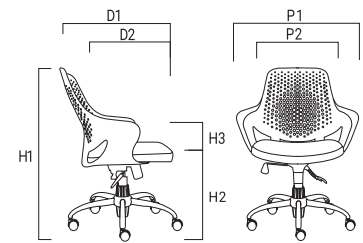

710 SERIES / office chair

DIMENSIONS

راهنمای ابعاد

S 710

P1: 59cm P2: 45cm D1: 62cm
 D2: 49cm H1: 83cm H2: 46cm
 H3: 18cm W: 9kg

K 720

P1: 64cm P2: 40cm D1: 58cm
D2: 47cm H1: 88+12cm H2: 45+12cm
H3: 20cm W: 10kg

C 720

P1: 64cm P2: 40cm D1: 58cm
D2: 47cm H1: 90cm H2: 47cm
H3: 20cm W: 8kg

R 720

P1: 64cm P2: 40cm D1: 58cm
D2: 47cm H1: 97+21cm H2: 53+21cm
H3: 20cm W: 11kg

720 SERIES / office chair / waiting room benches

DIMENSIONS

راهنمای ابعاد

W 720

P1: 187cm P2: 167cm D1: 58cm
D2: 47cm H1: 92cm H2: 47cm
H3: 20cm W: 28kg

DIMENSIONS

راهنمای ابعاد

720 SERIES / office chair

720 SERIES / waiting room benches