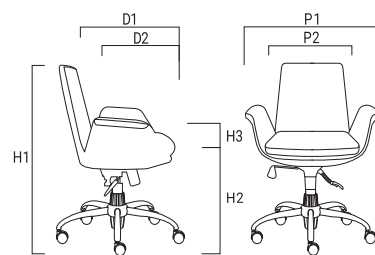

820 SERIES / office chair

840 SERIES / office chair

K 700

P1: 70cm P2: 39cm D1: 62cm
 D2: 51cm H1: 89+12cm H2: 48+12cm
 H3: 18.5cm W: 14kg

700 SERIES / office chair

DIMENSIONS

راهنمای ابعاد

S 700

P1: 70cm P2: 39cm D1: 62cm
 D2: 51cm H1: 92cm H2: 49cm
 H3: 18.5cm W: 10kg

K 710

P1: 59cm P2: 45cm D1: 62cm
 D2: 49cm H1: 81+12cm H2: 45+12cm
 H3: 18cm W: 14kg

R 710

P1: 59cm P2: 45cm D1: 62cm
 D2: 49cm H1: 90+21cm H2: 55+21cm
 H3: 18cm W: 15kg