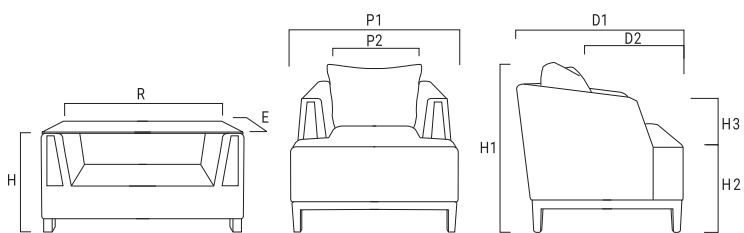

F300 SERIES / office furniture | PAGE 36

F500 SERIES / office furniture | PAGE 38

F100 N2

P1: 148cm P2: 103cm D1: 79cm
 D2: 56cm H1: 79cm H2: 43cm
 H3: 20cm W: 35kg

F100 N1

P1: 98cm P2: 54cm D1: 79cm
 D2: 56cm H1: 79cm H2: 43cm
 H3: 20cm W: 27kg

F100 SERIES / office furniture

DIMENSIONS

راهنمای ابعاد

G100

R: 104cm E: 50cm H: 48cm
 W: 19kg

G100 E

R: 54cm E: 50cm H: 48cm
 W: 13kg

F200 N2