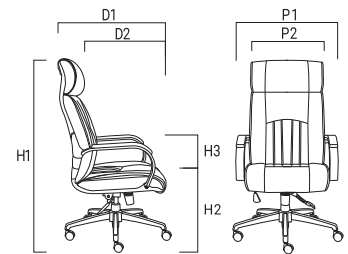

DIMENSIONS

راهنمای ابعاد

M 880

P1: 63cm P2: 52cm D1: 64cm
D2: 50cm H1: 111+12cm H2: 43+12cm
H3: 23+6cm W: 20kg

K 880

P1: 63cm P2: 52cm D1: 65cm
D2: 50cm H1: 92+12cm H2: 43+12cm
H3: 23+6cm W: 19kg

C 880

P1: 64cm P2: 52cm D1: 62cm
D2: 48cm H1: 103cm H2: 52cm
H3: 23+6cm W: 17kg

850 SERIES / office chair

880 SERIES / office chair

M 910

P1: 64cm P2: 54cm D1: 74cm
D2: 50cm H1: 117+12cm H2: 45+12cm
H3: 23cm W: 23kg

K 910

P1: 63cm P2: 55cm D1: 72cm
D2: 50cm H1: 95+12cm H2: 45+12cm
H3: 23cm W: 19kg

C 910

P1: 63cm P2: 55cm D1: 69cm
D2: 50cm H1: 99cm H2: 47cm
H3: 23cm W: 18kg

910 SERIES / office chair

920 SERIES / office chair

DIMENSIONS راهنمای ابعاد

M 920

P1: 64cm P2: 54cm D1: 74cm
D2: 50cm H1: 117+12cm H2: 45+12cm
H3: 23cm W: 23kg