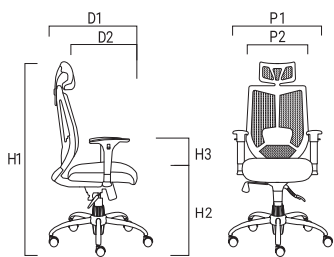

DIMENSIONS

راهنمای ابعاد

M 890

P1: 61cm P2: 45cm D1: 62cm
D2: 48cm H1: 115+12cm H2: 43+12cm
H3: 22+6cm W: 17kg

890 SERIES / office chair

K 890

P1: 61cm P2: 45cm D1: 62cm
D2: 48cm H1: 99+12cm H2: 43+12cm
H3: 22+6cm W: 16kg

C 890

P1: 60cm P2: 45cm D1: 60cm
D2: 46cm H1: 108cm H2: 51cm
H3: 22+6cm W: 15kg

DIMENSIONS

راهنمای ابعاد

M 860

P1: 60cm P2: 46cm D1: 65cm
D2: 46cm H1: 117+12cm H2: 44+12cm
H3: 22+6cm W: 18kg

860 SERIES / office chair