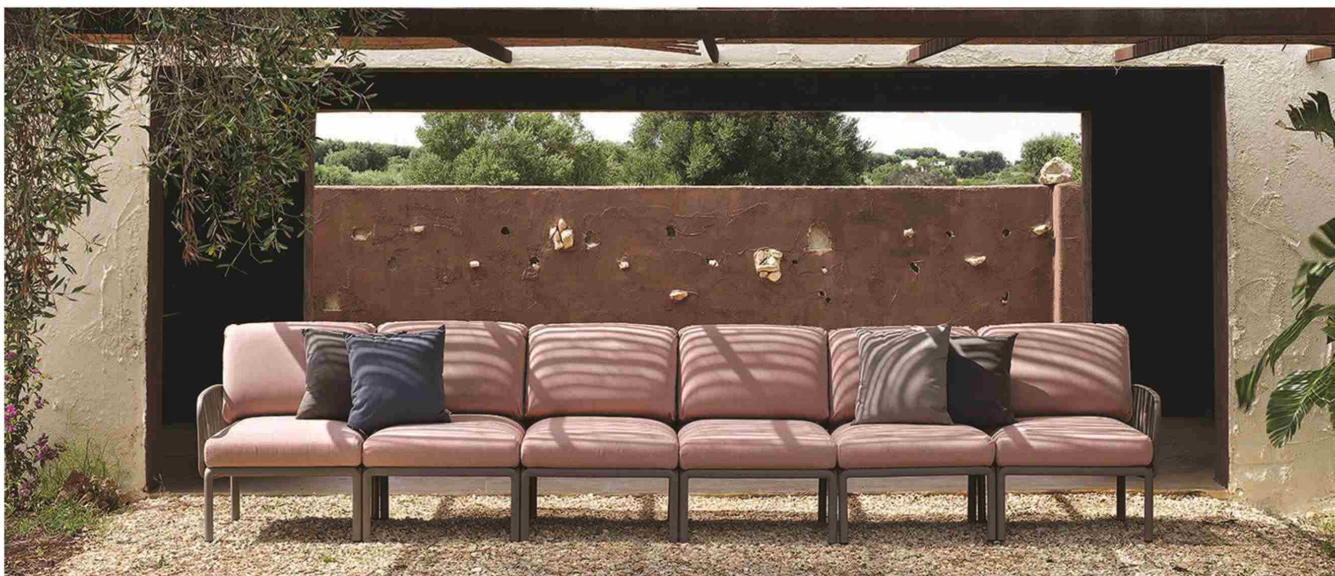

KOMODO
CORNER

KOMODO
NO HANDLE

KOMODO - R
SINGEL SEAT

KOMODO - L
SINGEL SEAT

DIMENSIONS / CM:
SINGLE SEAT: L 70 D 76 H 93
UNIT WITH ONE ARMREST R: L 73 D 76 H 93
UNIT WITH ONE ARMREST L: L 73 D 76 H 93
CORNER: L 70 D 76 H 93