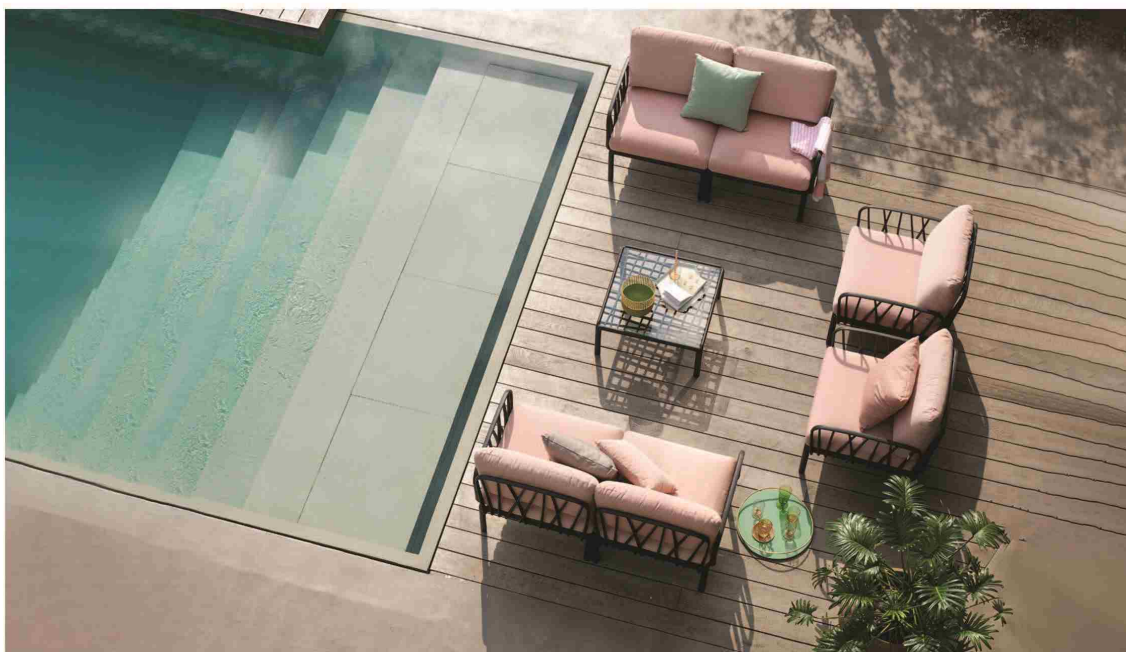

KOMODO
CORNER

KOMODO
NO HANDLE

KOMODO - R
SINGEL SEAT

KOMODO - L
SINGEL SEAT

DIMENSIONS / CM:
SINGLE SEAT: L 70 D 76 H 93
UNIT WITH ONE ARMREST R: L 73 D 76 H 93
UNIT WITH ONE ARMREST L: L 73 D 76 H 93
CORNER: L 70 D 76 H 93