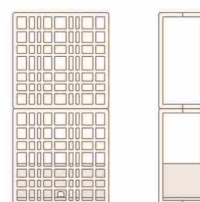

KOMODO
CORNER

KOMODO
NO HANDLE

KOMODO - R
SINGEL SEAT

KOMODO - L
SINGEL SEAT

DIMENSIONS / CM:
SINGLE SEAT: L 70 D 76 H 93
UNIT WITH ONE ARMREST R: L 73 D 76 H 93
UNIT WITH ONE ARMREST L: L 73 D 76 H 93
CORNER: L 70 D 76 H 93

KOMODO II
SINGEL SEAT

KOMODO II
DOUBLE SEAT

KOMODO II
TRIPLE SEAT

DIMENSIONS / CM:
SINGLE SEAT: L 75 D 76 H 93
DOUBLE SEAT: L 146 D 76 H 93
TRIPLE SEAT: L 220 D 76 H 93

KOMODO
CHAIR

DIMENSIONS / CM:
CHAIR: L 64 D 62 H 83
BED: L 64 D 62 H 83

KOMODO
SUN LOUNGER

KOMODO
PUFF

DIMENSIONS / CM:
PUFF: L 70 D 70 H 32

KOMODO
TABLE

DIMENSIONS / CM:
TABLE: L 70 D 70 H 32

KOMODO
ECO WALL I

DIMENSIONS / CM:
WALL BOX: L 70 D 65 H 70

DIMENSIONS / CM:
FLOWER BOX: L 67 D 32 H 32

DIMENSIONS / CM:
WALL BOX: L 70 D 32 H 70

KOMODO
ECO WALL II

CAPRI 4
CHAIR

CAPRI 4- X
CHAIR

DIMENSIONS / CM:
SINGLE SEAT: L 97 D 87 H 70
DOUBLE SEAT: L 180 D 87 H 70
TRIPLE SEAT: L 240 D 87 H 70
CHAIR: L 60 D 53 H 76