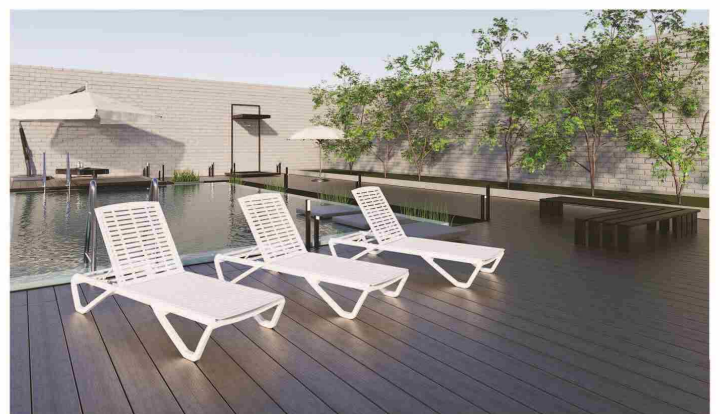

SKY LOUNGE TABLE
100x60
50x60

ROYAL II
60x40

O1

O1C

R1

X1

PL1

E1