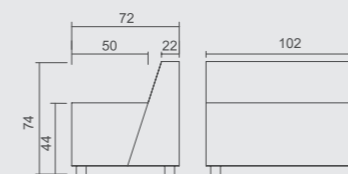

Code: MCF726