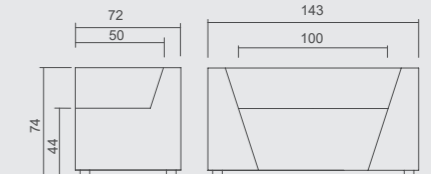

Code: MCF710