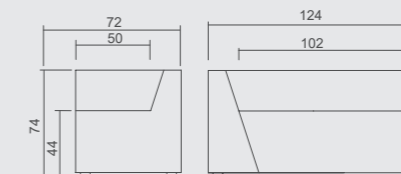

Code: MCF721