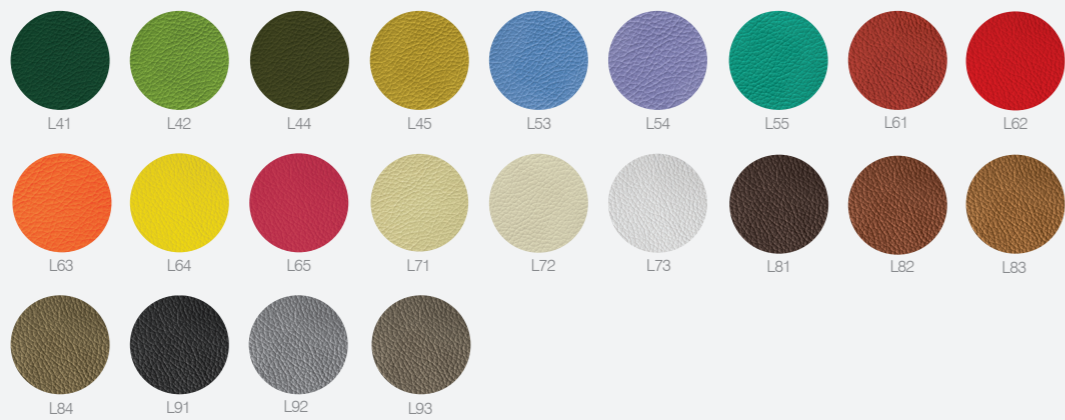

ARTIFICIAL LEATHER