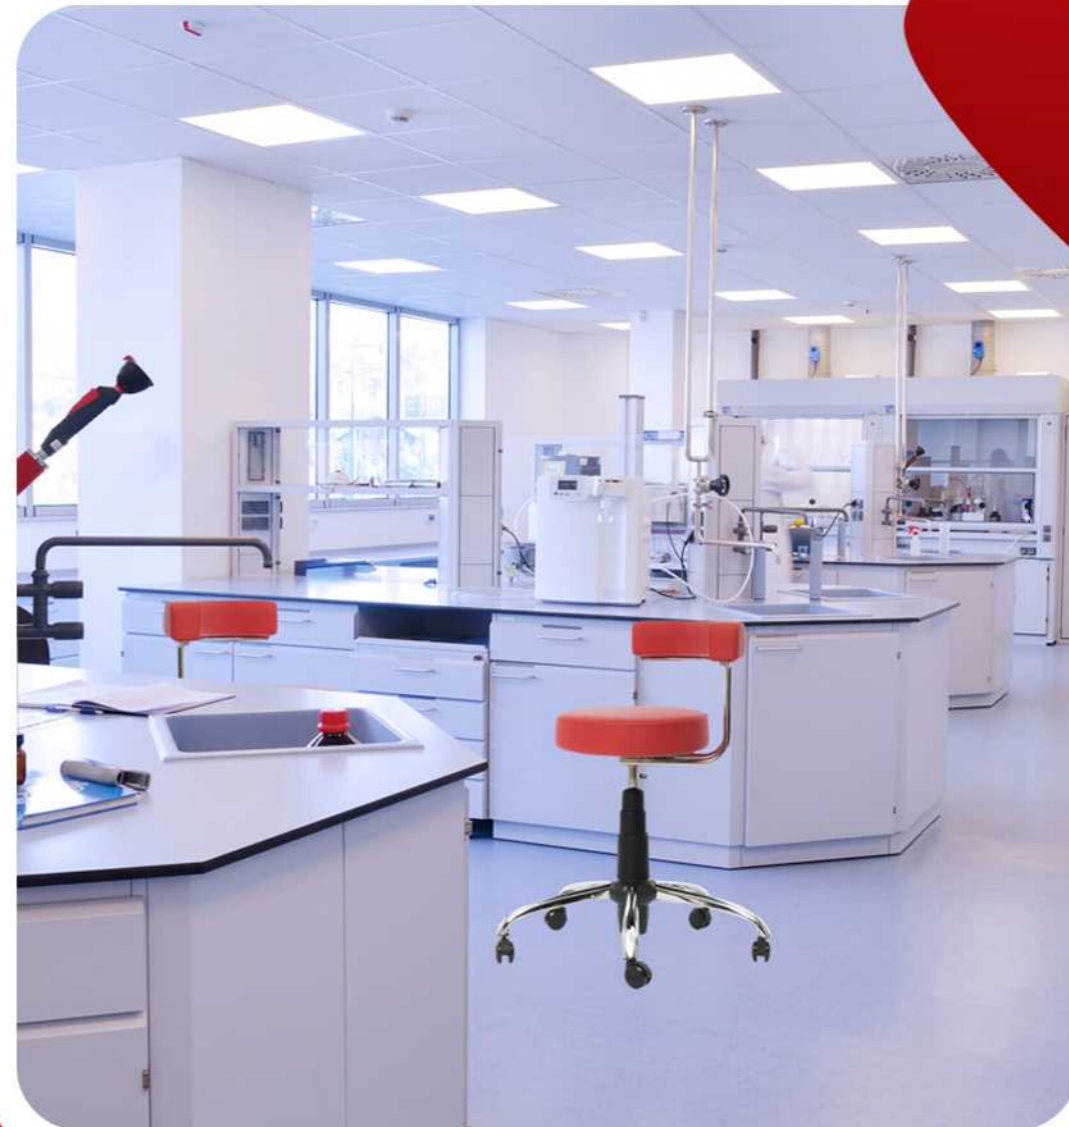

مدل صندلی	طول	عرض	عمق	وزن	پهنای نشیمن	پهنای پشتی	طول پشتی
L105C	۴۸	۶۵	۴۰	۱۰۶۰۰	۳۹	۴۸	۲۳/۵

راد سیستم
RAD SYSTEM

شرکت مبلمان اداری راد سیستم
Rad System Office Furniture Company