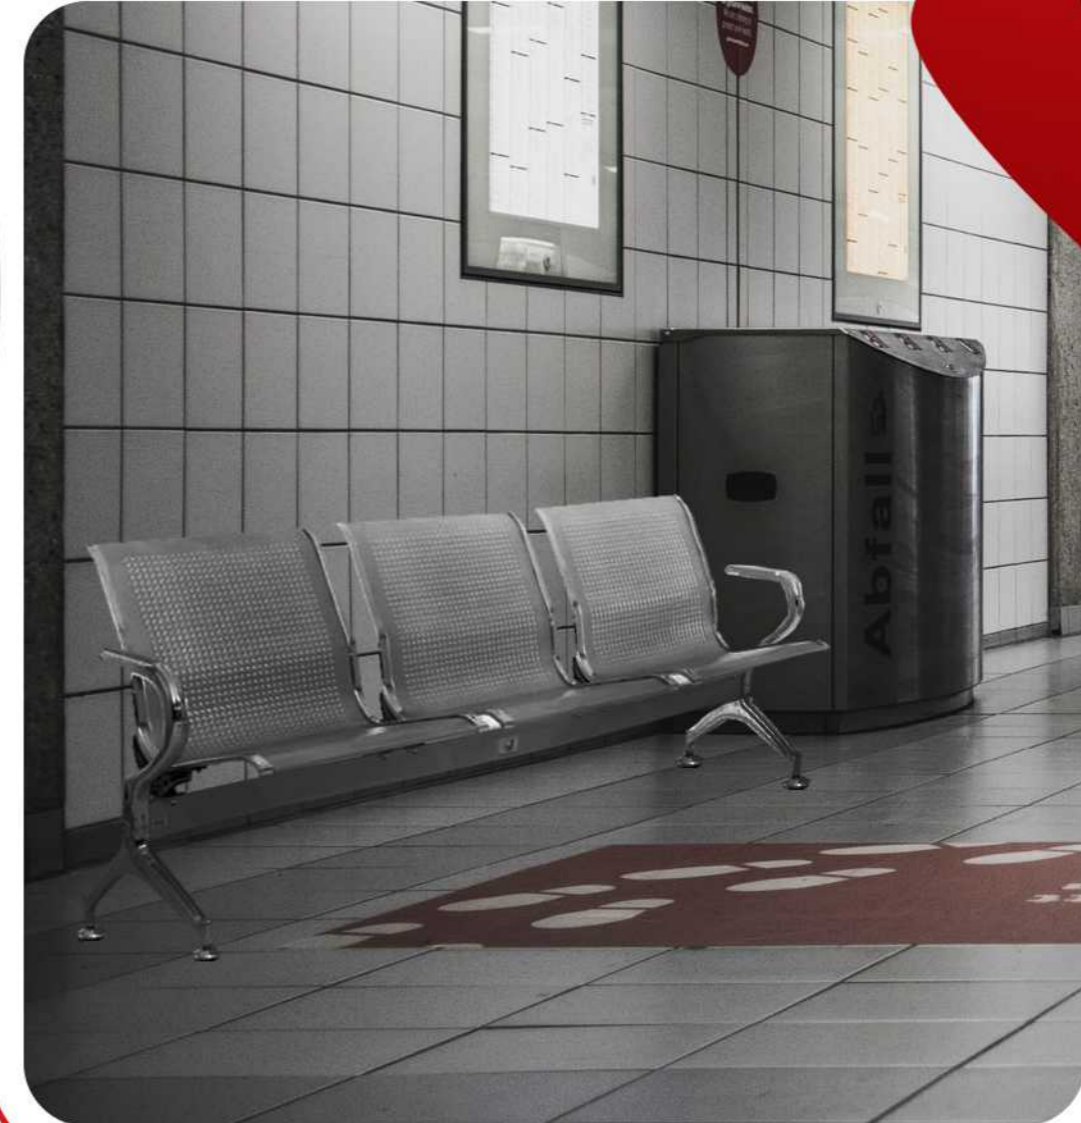

مدل صندلی	طول	عرض	عمق	وزن	پهنای نشیمن	پهنای پشتی	طول پشتی
W906-3	۷۱	۱۷۷	۴۶	۳۹۱۰۰	۵۲/۵	۵۲/۵	۴۱

راد سیستم
RAD SYSTEM
شرکت مبلمان اداری راد سیستم
Rad System Office Furniture Company