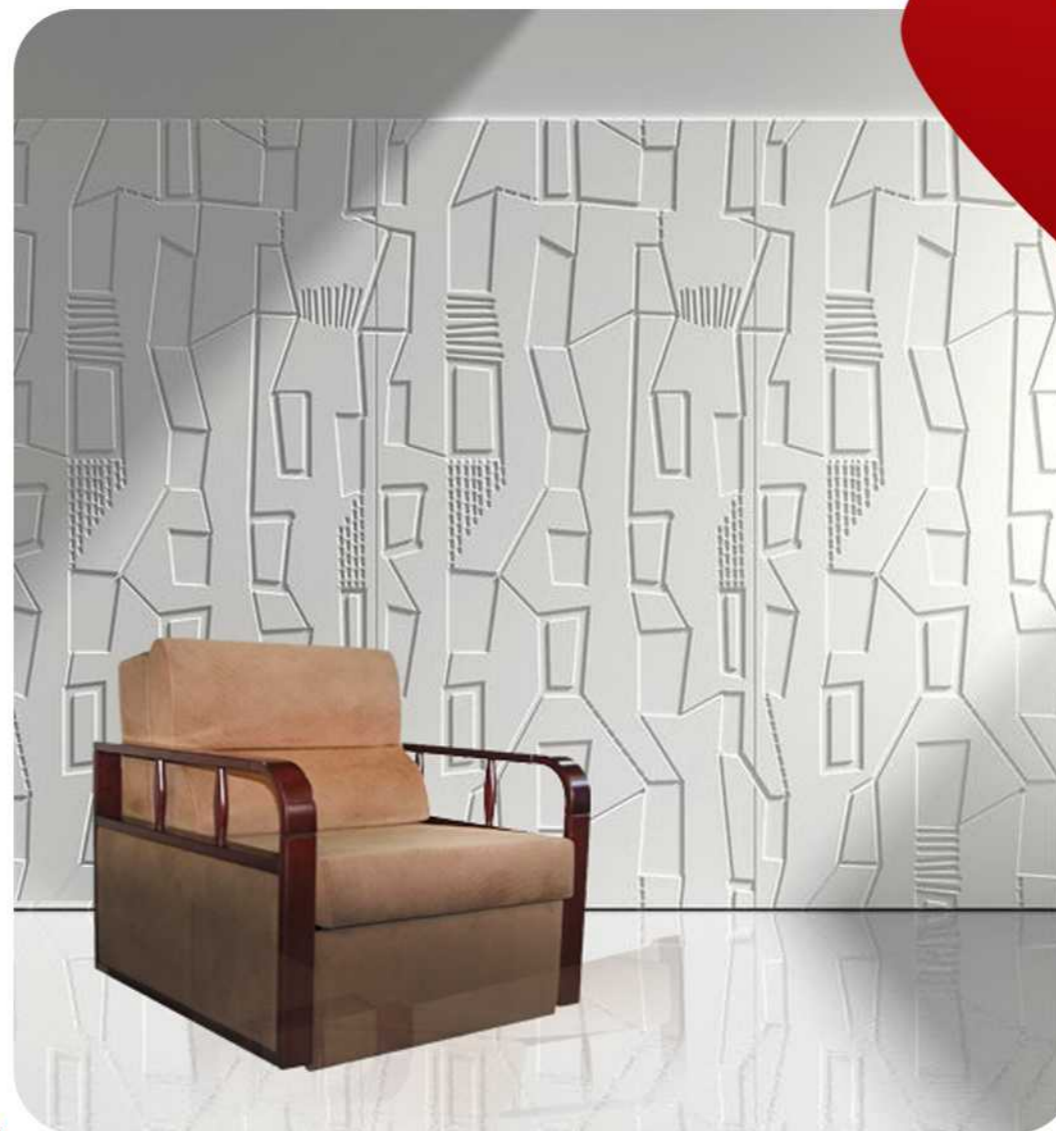

مبلمان تخت خواب شو

مدل صندلی: 705

مدل صندلی   طول   عرض   عمق   وزن   پهناي نشيمن   پهناي پشتي   طول پشتي

705   ۸۶-۱۹۰   ۸۳   ۴۷   ۵۲۵-   ۶۸/۵   ۶۸/۵   ۴۷

راد سیستم
RAD SYSTEM

شرکت مبلمان اداری راد سیستم
Rad System Office Furniture Company