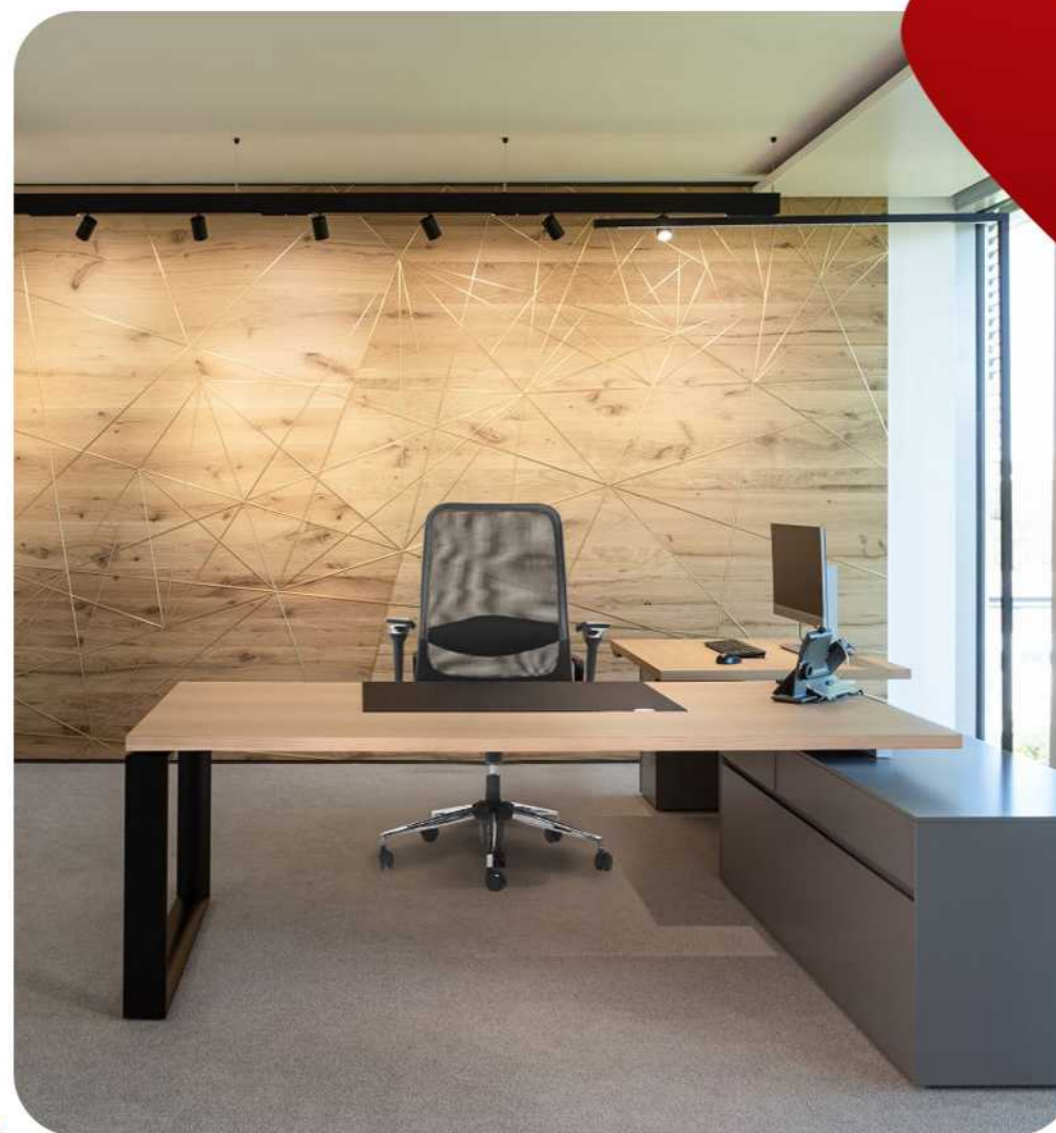

صندلی های کارشناسی

مدل صندلی: E345

مدل صندلی   طول   عرض   عمق   وزن   پهنای نشیمن   پهنای پشتی   طول پشتی

E345   ۵۵   ۶۹   ۴۶   ۱۵۵۰۰   ۵۴   ۴۸   ۵۹

راد سیستم
RAD SYSTEM

شرکت مبلمان اداری راد سیستم
Rad System Office Furniture Company