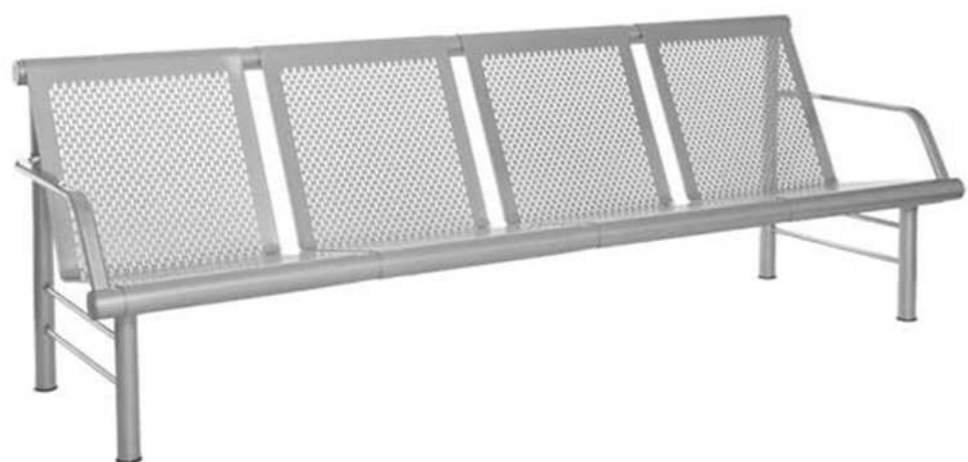

صندلی های انتظار

مدل صندلی: W901-4

مدل صندلی	طول	عرض	عمق	وزن	پهنای نشیمن	پهنای پشتی	طول پشتی
W901-4	۷۰	۲۳۷	۴۸	۴۹۱۰۰	۵۳	۵۳	۵۵

راد سیستم
RAD SYSTEM

شرکت مبلمان اداری راد سیستم
Rad System Office Furniture Company