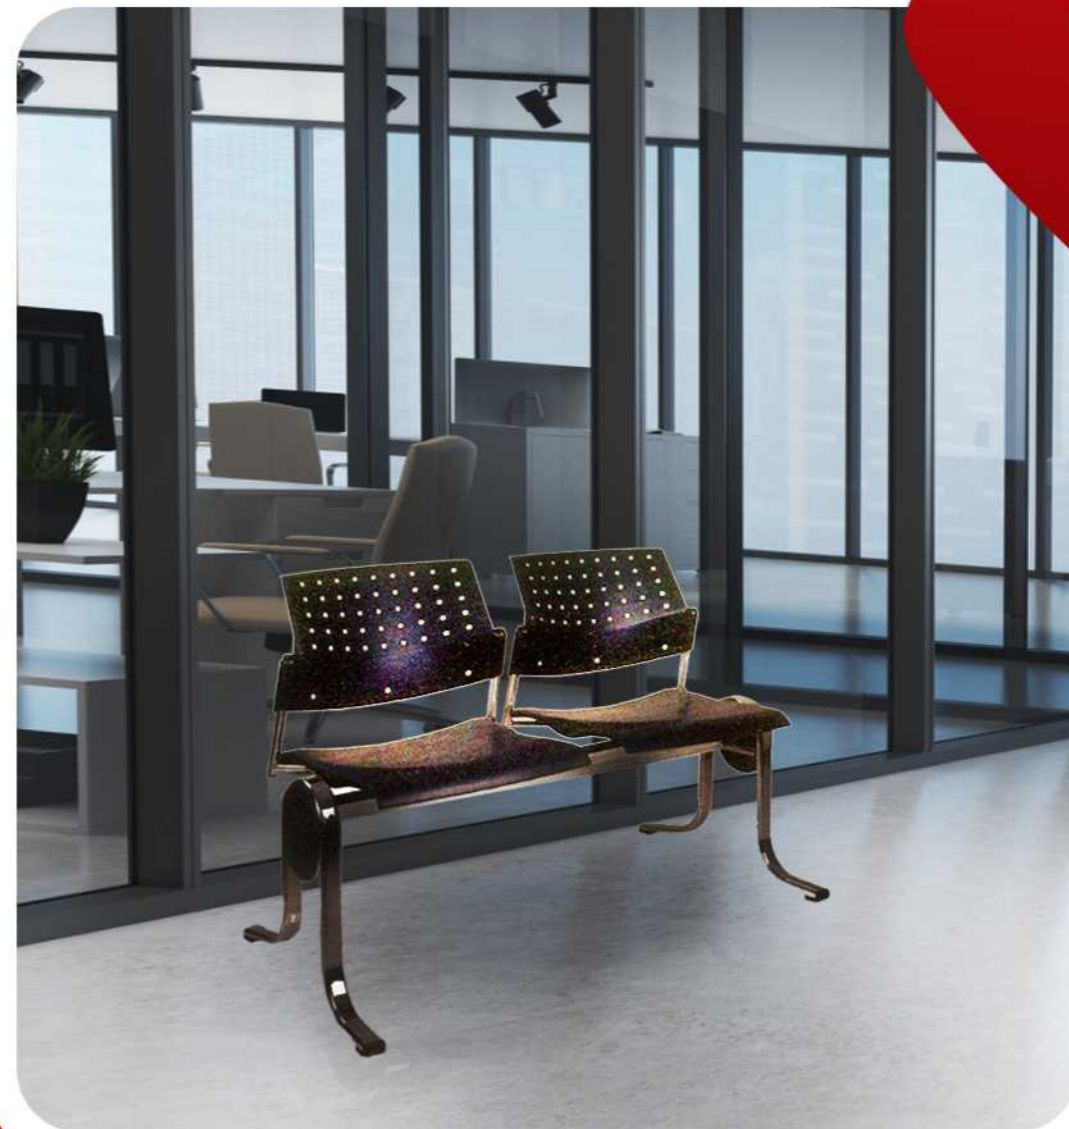

صندلی های انتظار

مدل صندلی: W801-2

مدل صندلی   طول   عرض   عمق   وزن   پهناي نشيمن   پهناي پشتي   طول پشتي

W801-2   ۵۶   ۱۲۰   ۴۳/۵   ۱۹۰۰۰   ۱۲۰   ۱۲۰   ۳۷

راد سیستم
RAD SYSTEM

شرکت مبلمان اداری راد سیستم
Rad System Office Furniture Company