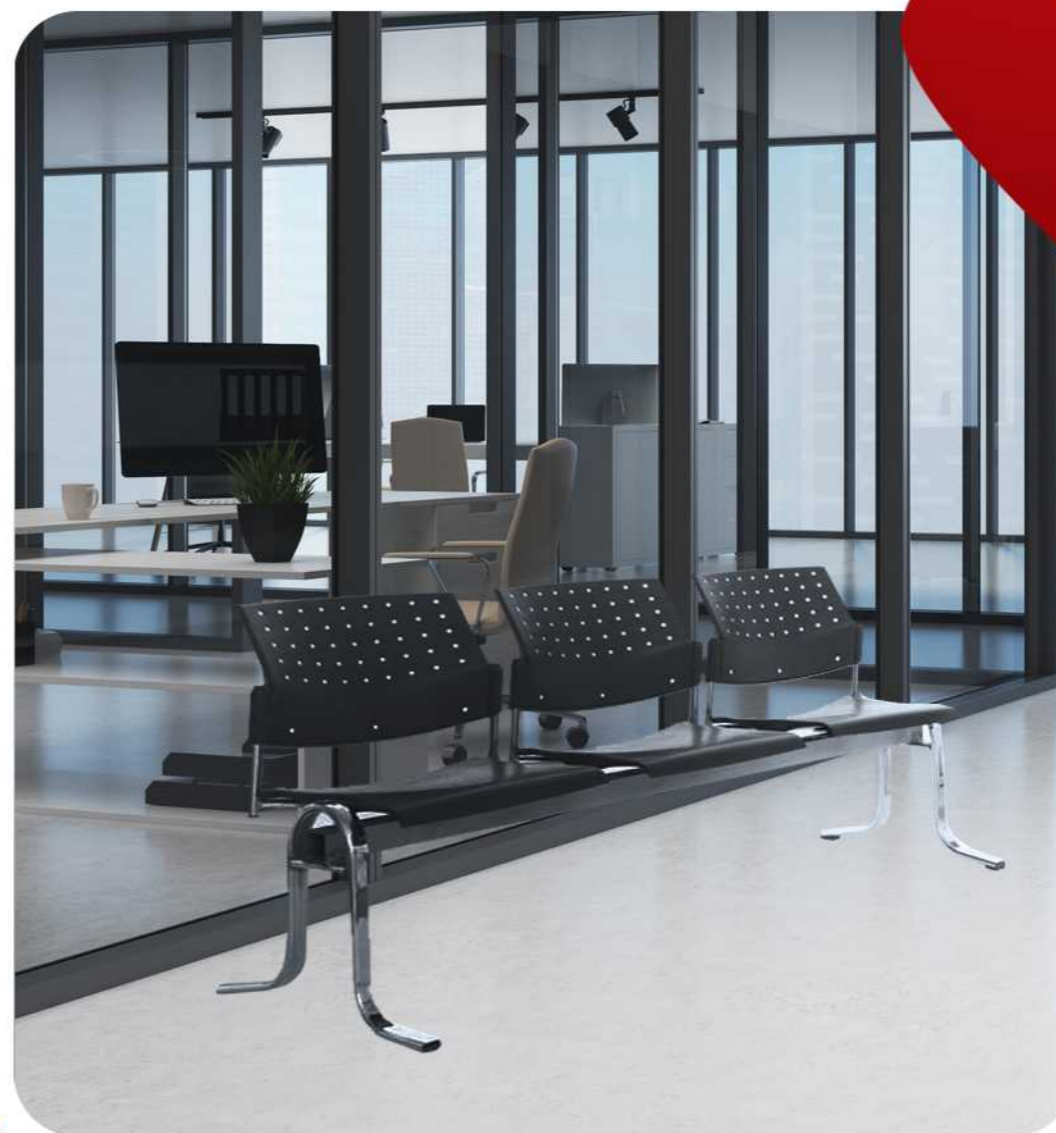

صندلی های انتظار

مدل صندلی: W801-3

مدل صندلی   طول   عرض   عمق   وزن   پهناي نشيمن   پهناي پشتي   طول پشتي

W801-3   ۵۶   ۱۵۷   ۴۳/۵   ۲۲۸۵۰   ۱۵۷   ۱۵۷   ۳۷

راد سیستم
RAD SYSTEM

شرکت مبلمان اداری راد سیستم
Rad System Office Furniture Company