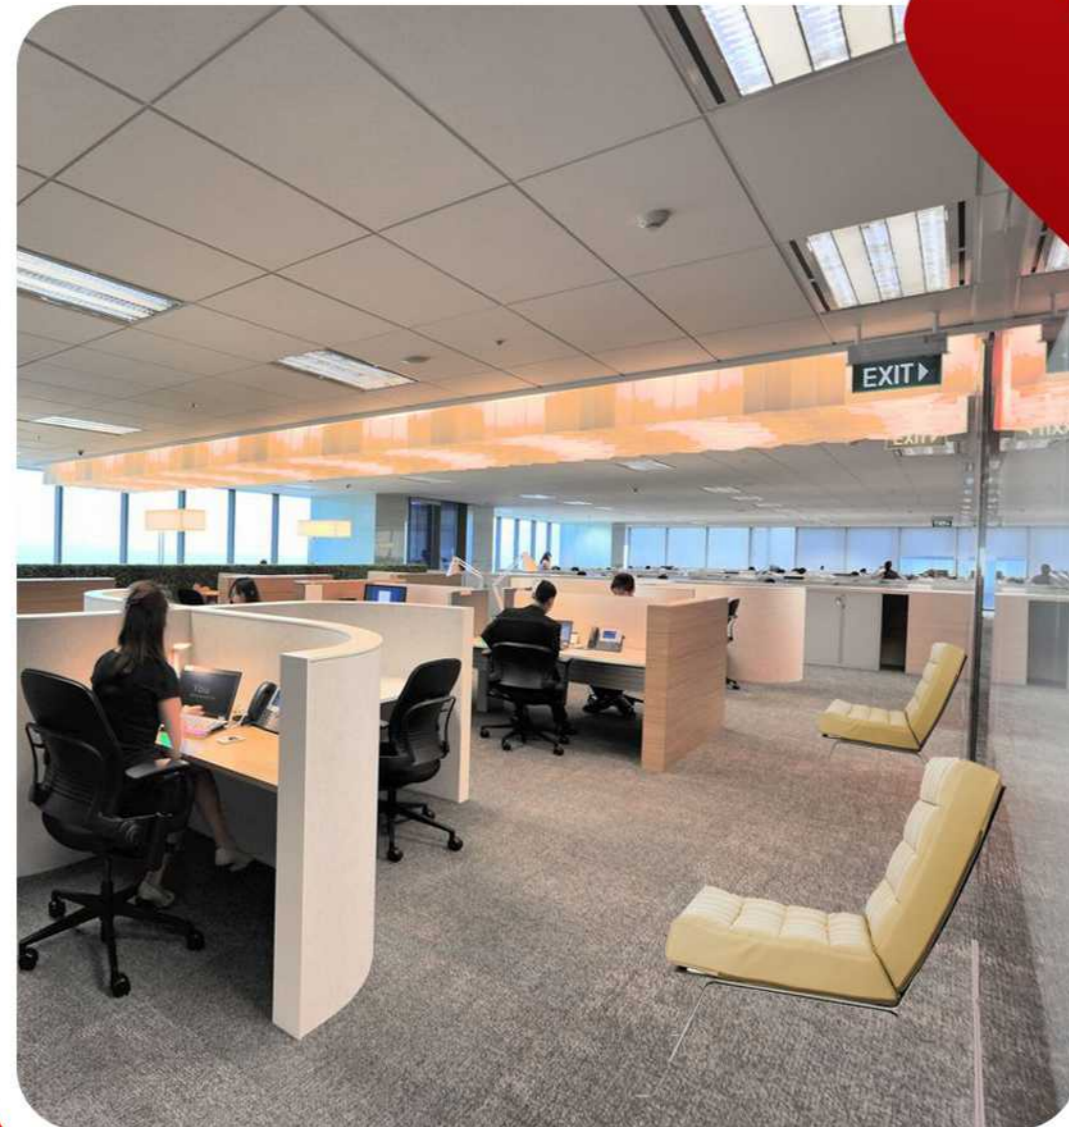

مبلمان انتظار

مدل صندلی: W211-1.5

مدل صندلی طول عرض عمق وزن پهنای نشیمن پهنای پشتی طول پشتی

W211-1.5 ۷۷ ۷۳ ۵۶ ۲۰-۴۰۰ ۱۰۴ ۱۴۴ ۴۳/۵

راد سیستم
RAD SYSTEM

شرکت مبلمان اداری راد سیستم
Rad System Office Furniture Company