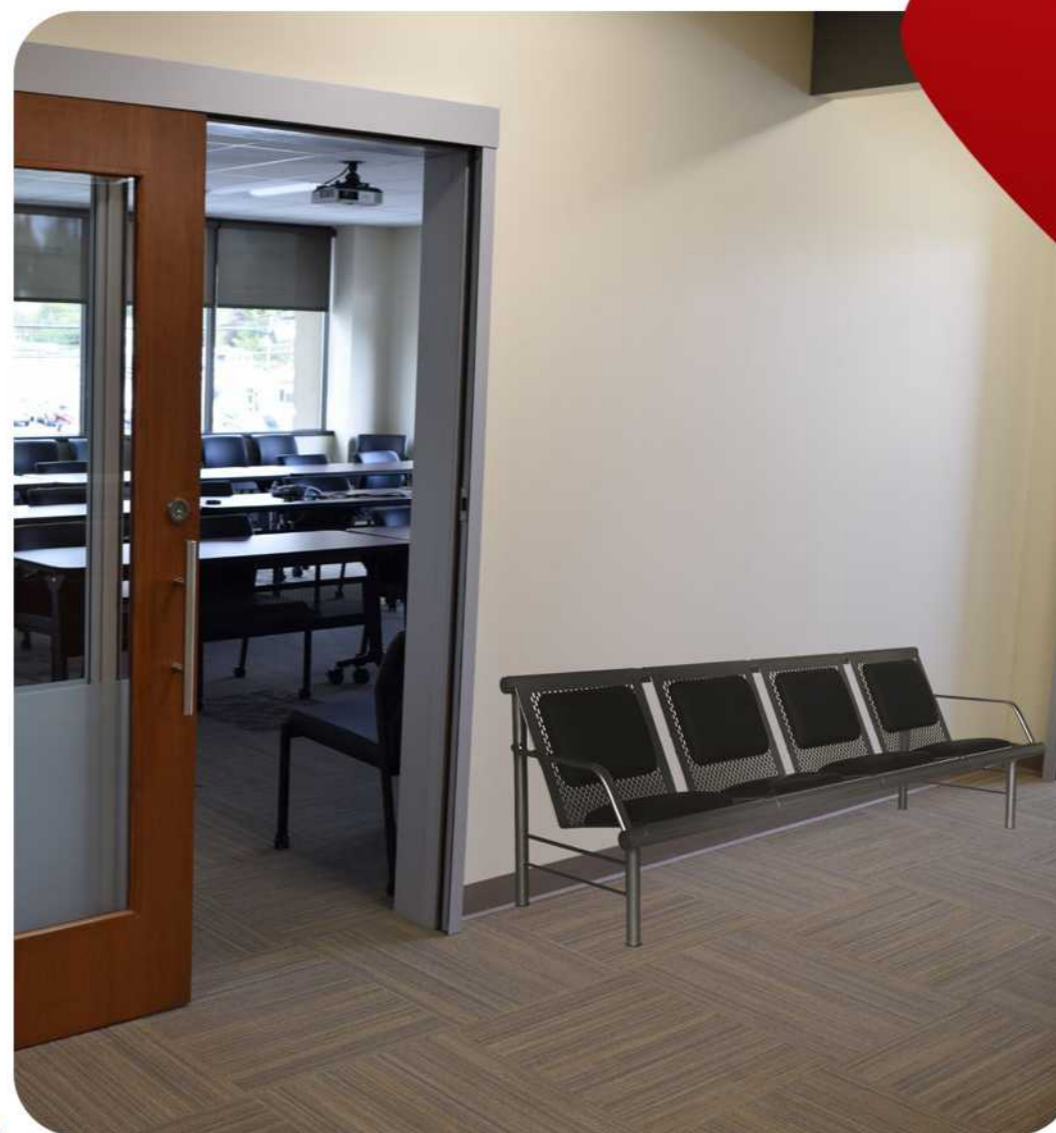

صندلی های انتظار

مدل صندلی: W902-4

مدل صندلی	طول	عرض	عمق	وزن	پهنای نشیمن	پهنای پشتی	طول پشتی
W902-4	۷۰	۲۳۷	۴۸	۵۸۵۰۰	۵۳	۵۳	۵۵

راد سیستم
RAD SYSTEM

شرکت مبلمان اداری راد سیستم
Rad System Office Furniture Company