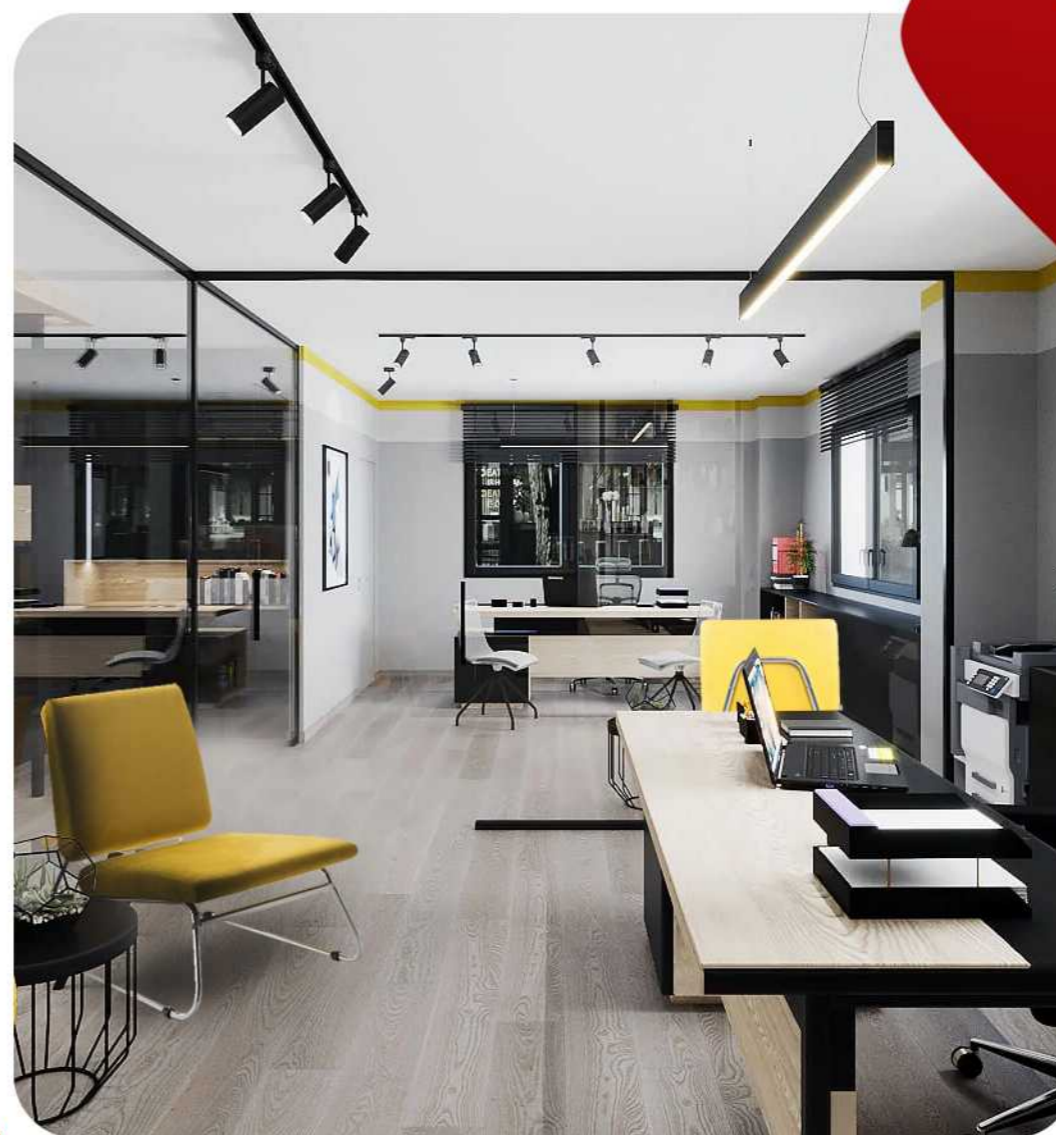

مدل صندلی	طول	عرض	عمق	وزن	پهنای نشیمن	پهنای پشتی	طول پشتی
W212T	۷۴	۶۳	۵۳	۱۱۰۰۰	۵۵	۶۰	۴۳

راد سیستم
RAD SYSTEM
شرکت مبلمان اداری راد سیستم
Rad System Office Furniture Company