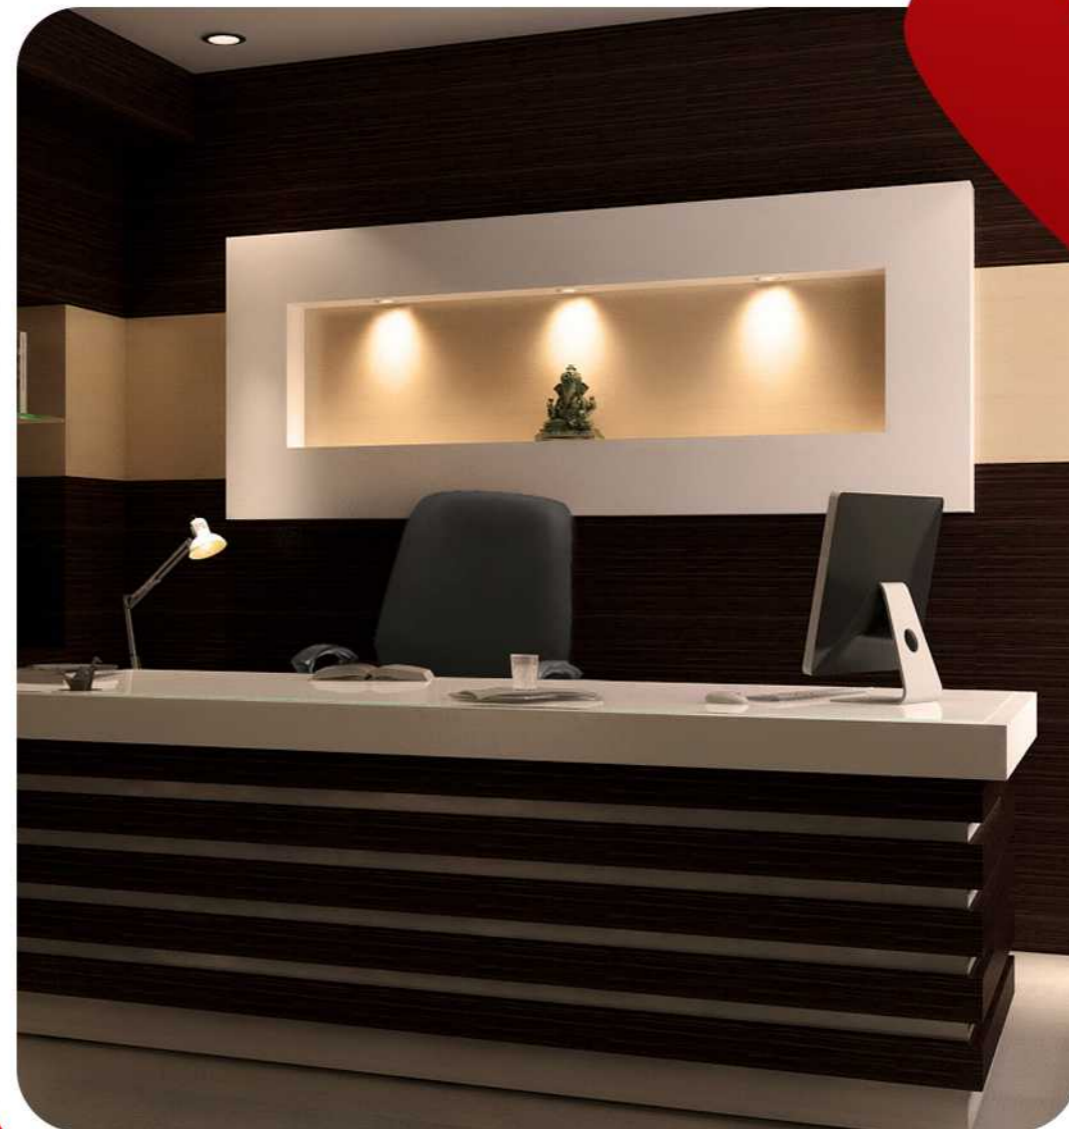

صندلی های کارشناسی

مدل صندلی: E336T

مدل صندلی طول عرض عمق وزن پهناي نشيمن پهناي پشتي طول پشتي

E336T ۶۲ ۵۶ ۴۴ ۱۸۸۰۰ ۴۸ ۴۸ ۵۱

راد سیستم
RAD SYSTEM

شرکت مبلمان اداری راد سیستم
Rad System Office Furniture Company