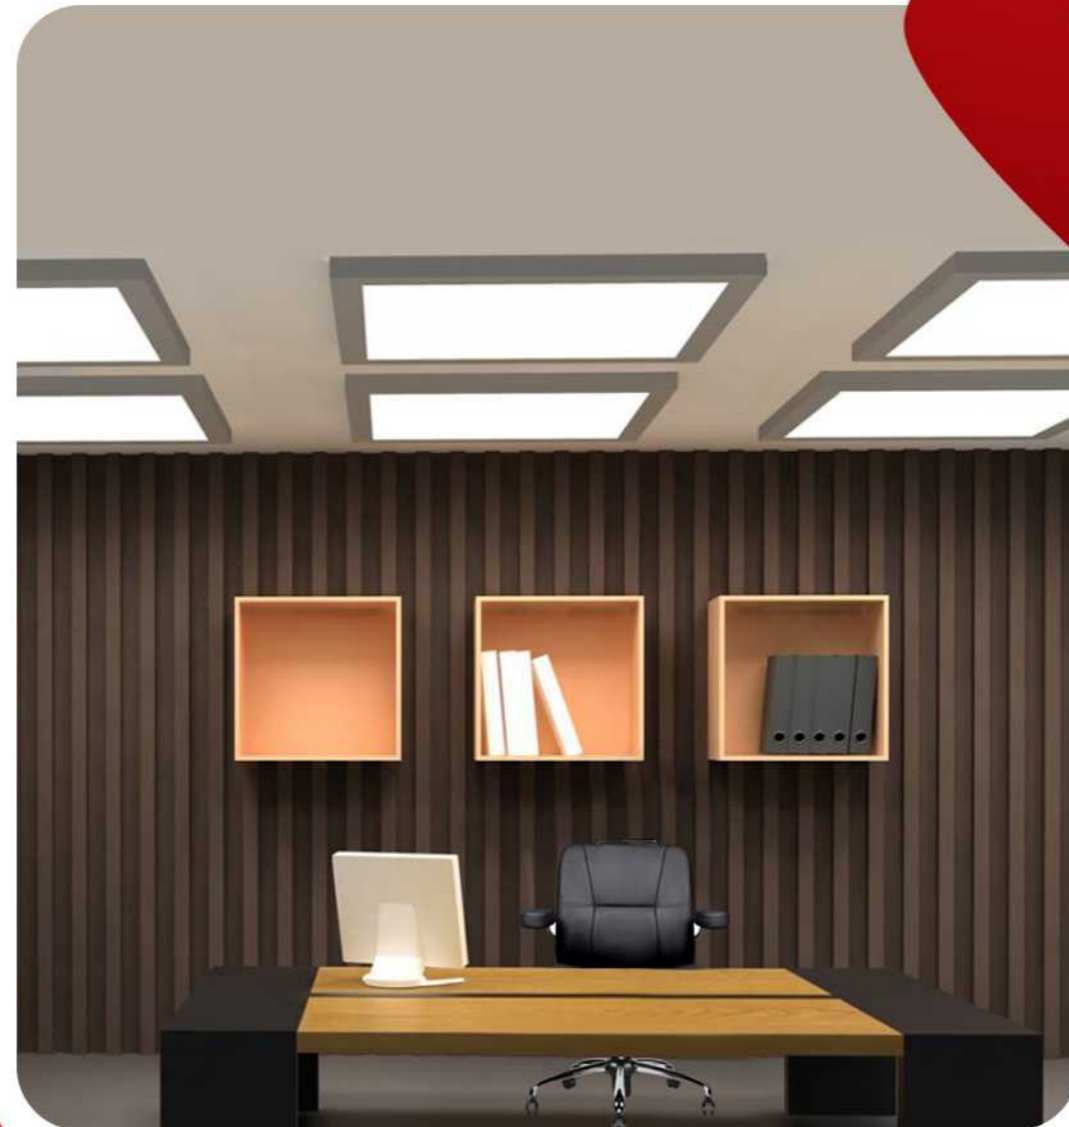

مدل صندلی	طول	عرض	عمق	وزن	پهنای نشیمن	پهنای پشتی	طول پشتی
E436	۷۳	۷۰/۵	۵۱	۲۰-۵۰۰	۵۴	۵۳	۴۹

راد سیستم
RAD SYSTEM

شرکت مبلمان اداری راد سیستم
Rad System Office Furniture Company