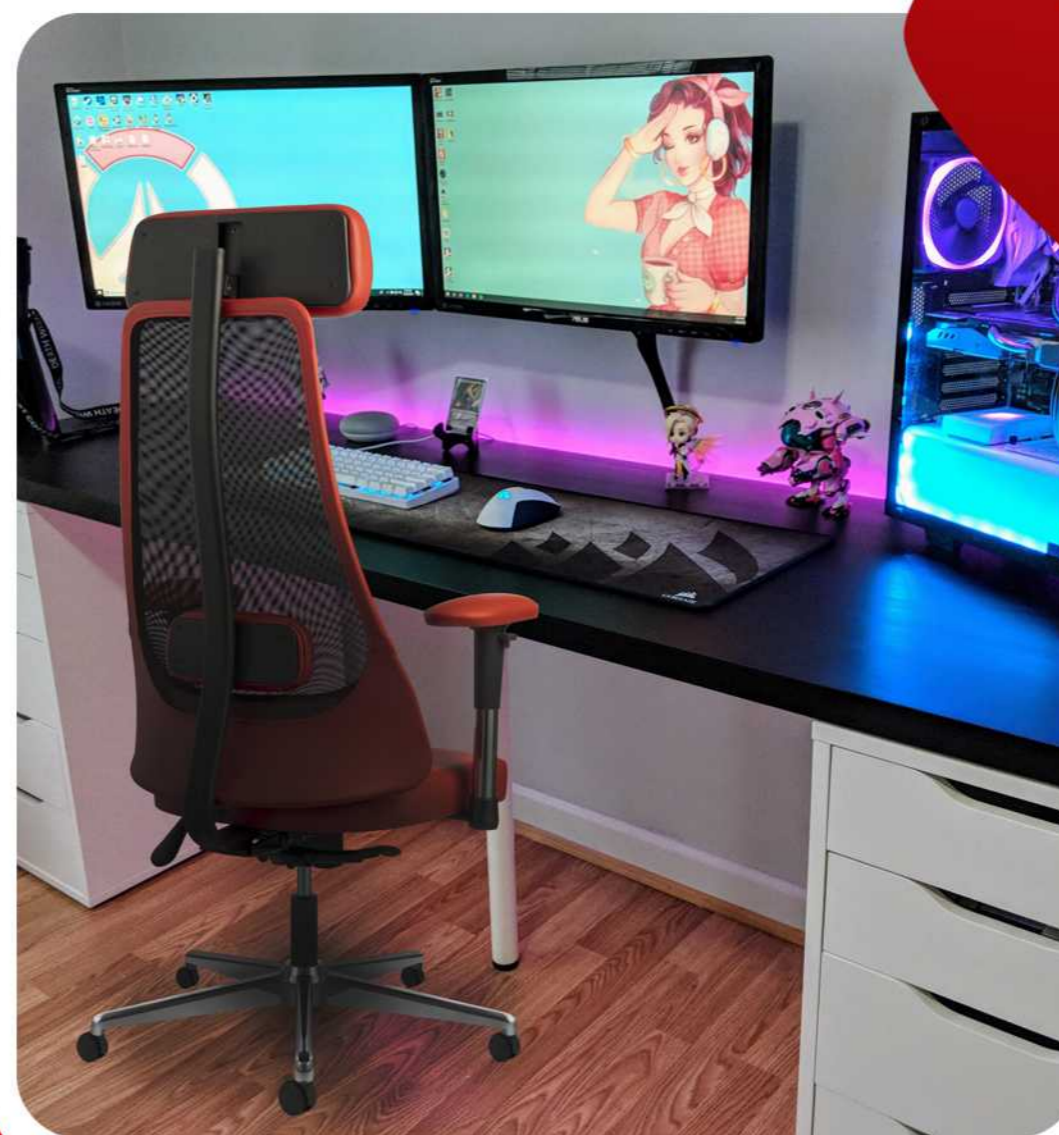

قابلیت تنظیم
کفی و پشتی

صندلی های مدیریتی
مدل صندلی: M346

مدل صندلی طول عرض عمق وزن پهنای نشیمن پهنای پشتی طول پشتی

M346 ۵۵ ۶۹ ۴۶ ۱۶۹۰۰ ۵۴ ۴۸ ۷۷

راد سیستم
RAD SYSTEM

شرکت مبلمان اداری راد سیستم
Rad System Office Furniture Company