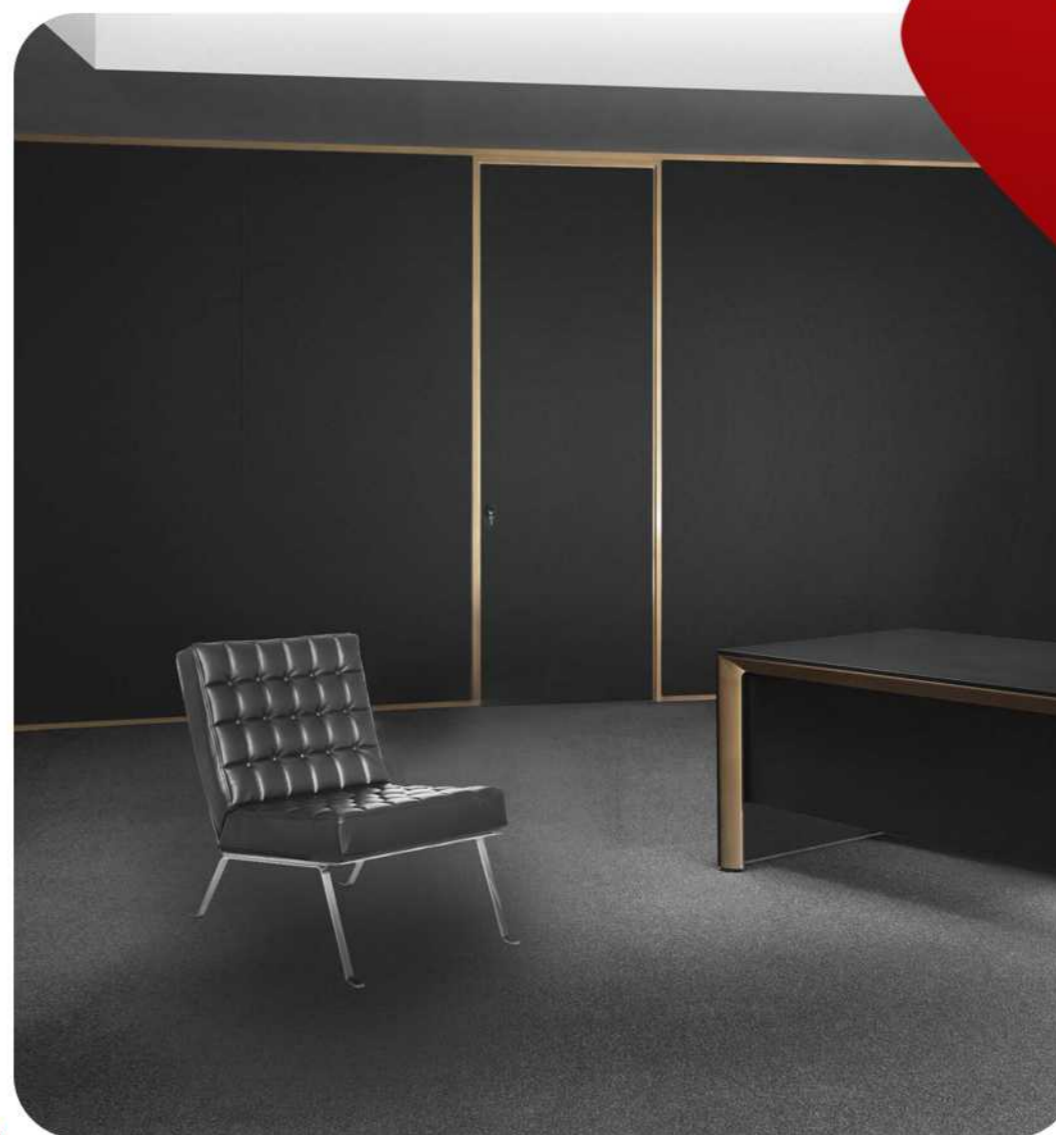

مبلمان انتظار

مدل صندلی: W211-1

مدل صندلی طول عرض عمق وزن پهناي نشيمن پهناي پشتي طول پشتي

W211-1 ۷۷ ۶۲ ۵۱/۵ ۲۱۰۰۰ ۶۲ ۶۲ ۴۱

راد سیستم
RAD SYSTEM

شرکت مبلمان اداری راد سیستم
Rad System Office Furniture Company