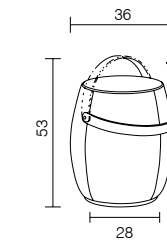

AB Family

* قابل ارائه با استراکچر مشکی، طوسی و سفید.

BN Family

SUB

TPN

TNK