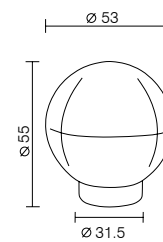

* قابل ارائه با استراکچر مشکی، طوسی و سفید.

BN Family

Kitchen / code: BNK

Bar / code: BNB

SUB

Decorative / code: SUB

TPN

Decorative / code: TPN