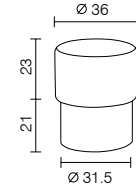

* قابل ارائه با استراکچر مشکی، طوسی و سفید.

BN Family

Kitchen / code: BNK

Bar / code: BNB

SUB

Decorative / code: SUB

TPN

Decorative / code: TPN