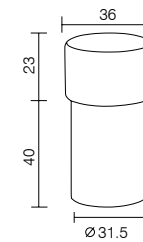

* قابل ارائه با استراکچر مشکی، طوسی و سفید.

BN Family

Kitchen / code: BNK

Bar / code: BNB

SUB

Decorative / code: SUB

TPN

Decorative / code: TPN