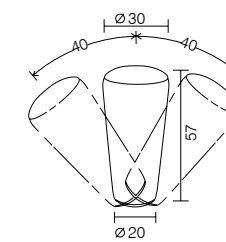

* قابل ارائه با استراکچر مشکی، طوسی و سفید.

BN Family

Kitchen / code: BNK

Bar / code: BNB

SUB

Decorative / code: SUB

TPN

Decorative / code: TPN