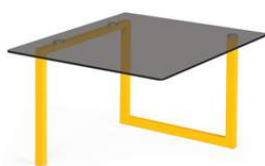

50 cm طول

50 cm عرض

41 cm ارتفاع

15±1 kg وزن

T.S 220

T.S 220	
70 cm	قطر دایره
44 cm	ارتفاع
13±1 kg	وزن

T.S 230

T.S 230	
60 cm	طول
50 cm	عرض
44 cm	ارتفاع
11±1 kg	وزن