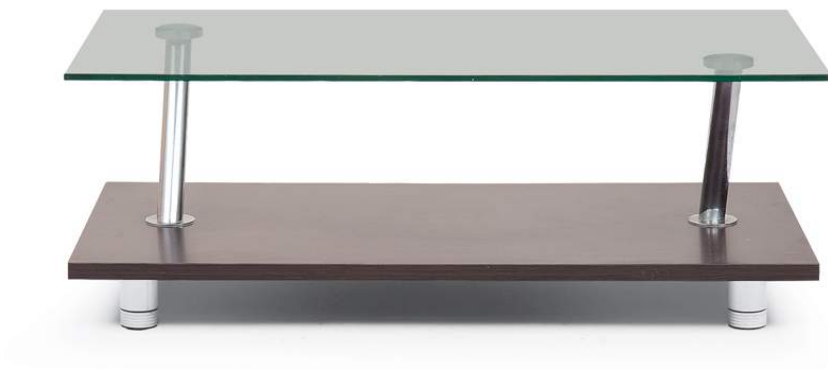

50 cm طول

50 cm عرض

41 cm ارتفاع

15±1 kg وزن

T.S 220

T.S 220	
70 cm	قطر دایره
44 cm	ارتفاع
13±1 kg	وزن

T.S 230

T.S 230	
60 cm	طول
50 cm	عرض
44 cm	ارتفاع
11±1 kg	وزن