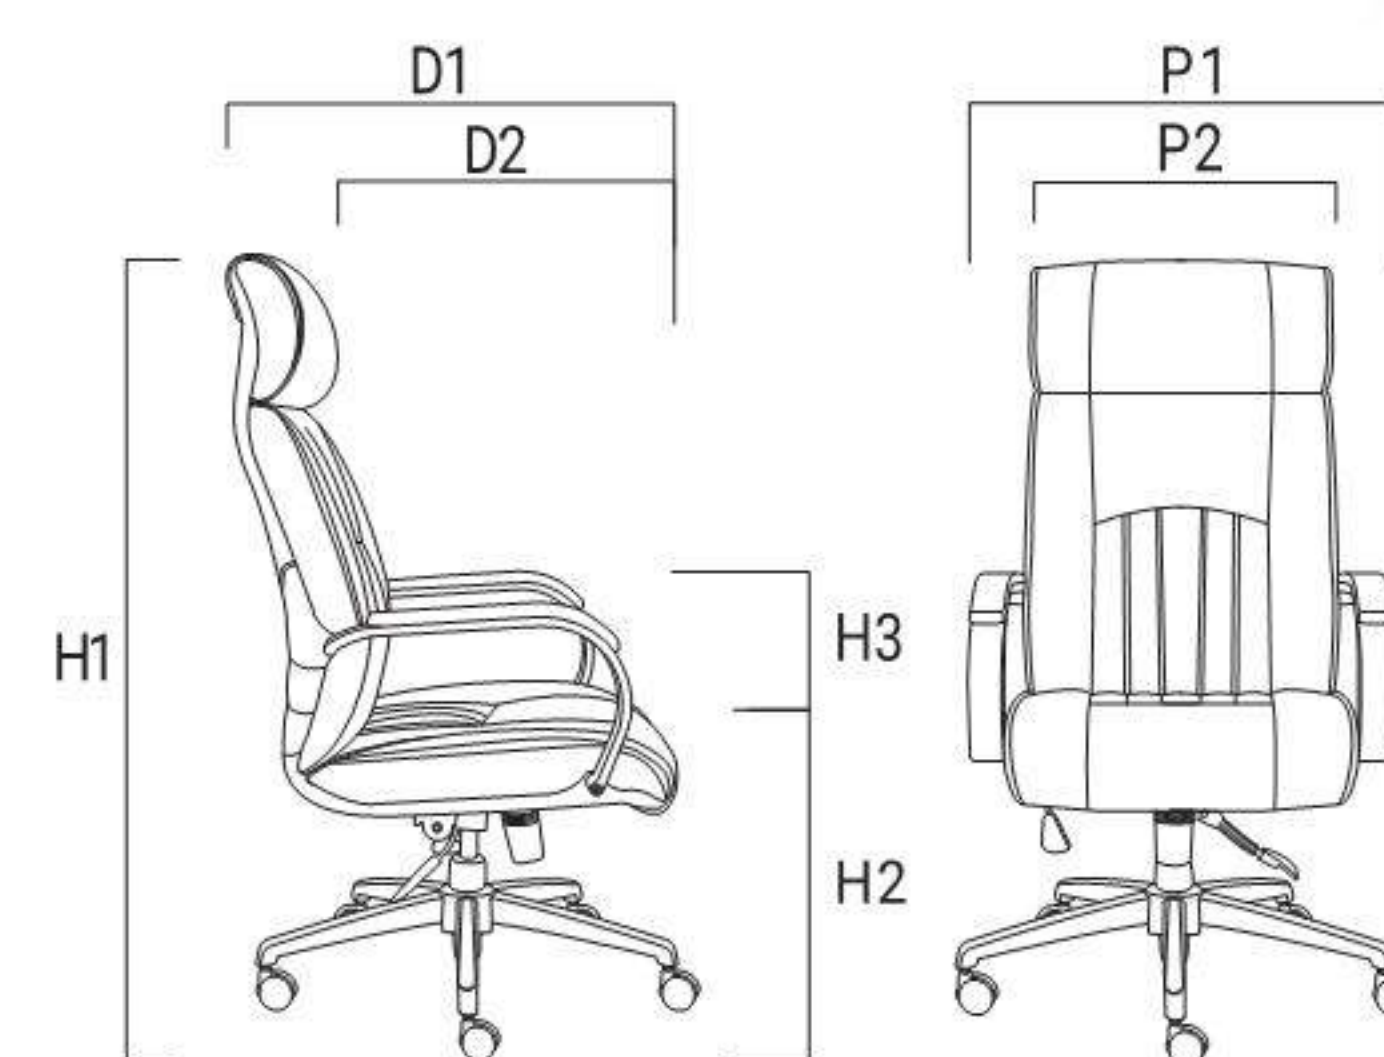

DIMENSIONS

راهنمای ابعاد

922

SERIES / Office Chair

M922

P1: 58cm P2: 53cm D1: 75cm D2: 47cm
H1: 117+12cm H2: 50+12cm H3: 22cm
W: 20kg

DIMENSIONS

راهنمای ابعاد