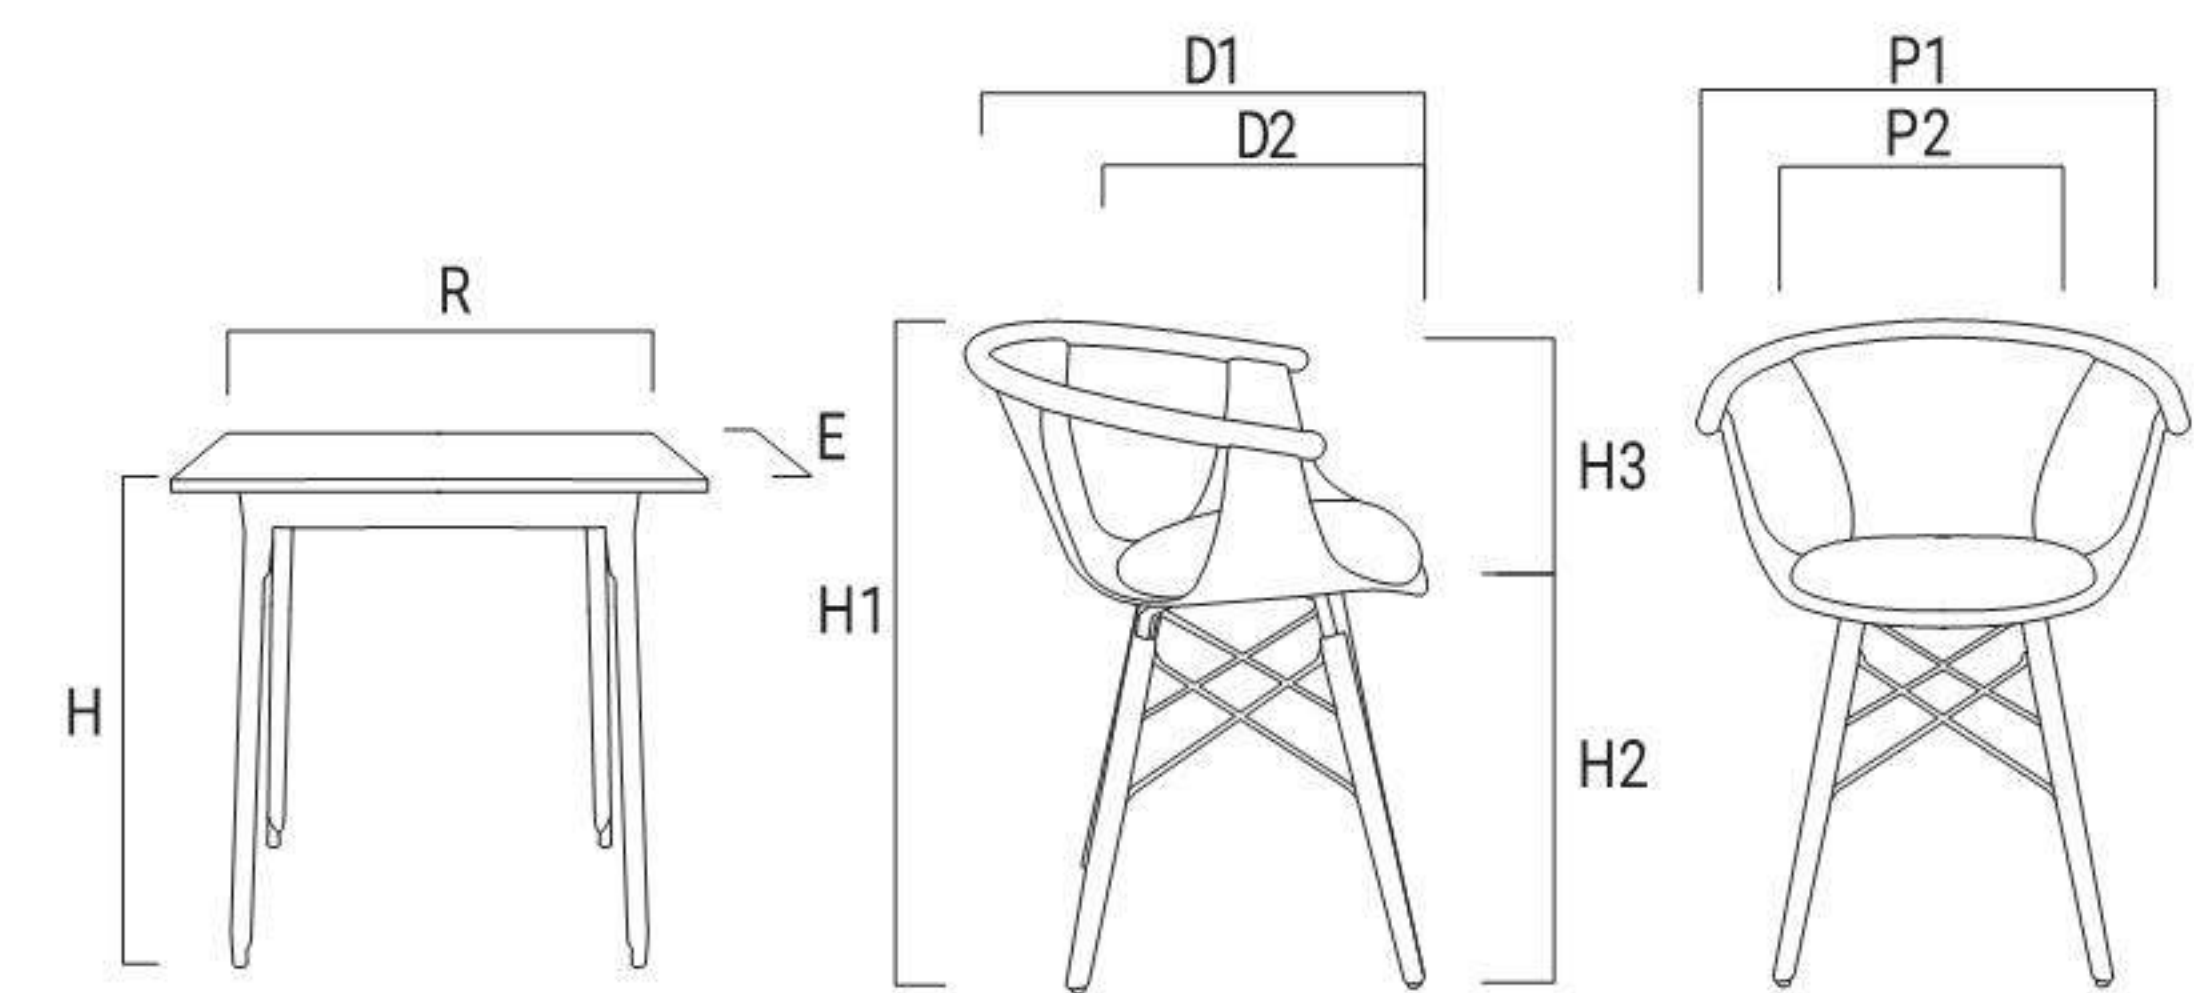

RF 450 M

R: 88cm H: 70cm E: 88cm
W: 13.5kg

RF 450

P1: 58cm P2: 40cm D1: 50cm D2: 45cm
H1: 77cm H2: 54cm H3: 20cm
W: 5kg

RF450

SERIES
Restaurant Furniture

DIMENSIONS

راهنمای ابعاد

RF 550 M

R: 70cm H: 96cm E: 70cm
W: 10.5kg

RF 550

P1: 58cm P2: 40cm D1: 51cm D2: 45cm
H1: 94cm H2: 69cm H3: 20cm
W: 6kg

RF550

SERIES
Restaurant Furniture

DIMENSIONS

راهنمای ابعاد

RF 650 M

R: 70cm H: 96cm E: 70cm
W: 10.5kg

RF 650

P1: 58cm P2: 40cm D1: 51cm D2: 45cm
H1: 82+27cm H2: 55+27cm H3: 20cm
W: 9kg

RF650

SERIES
Restaurant Furniture

DIMENSIONS

راهنمای ابعاد

RF 750 M

R: 70cm H: 96cm E: 70cm
W: 10.5kg

RF 750

H: 60+27cm D: 42cm W: 7.5kg

RF750

SERIES
Restaurant Furniture

DIMENSIONS

راهنمای ابعاد