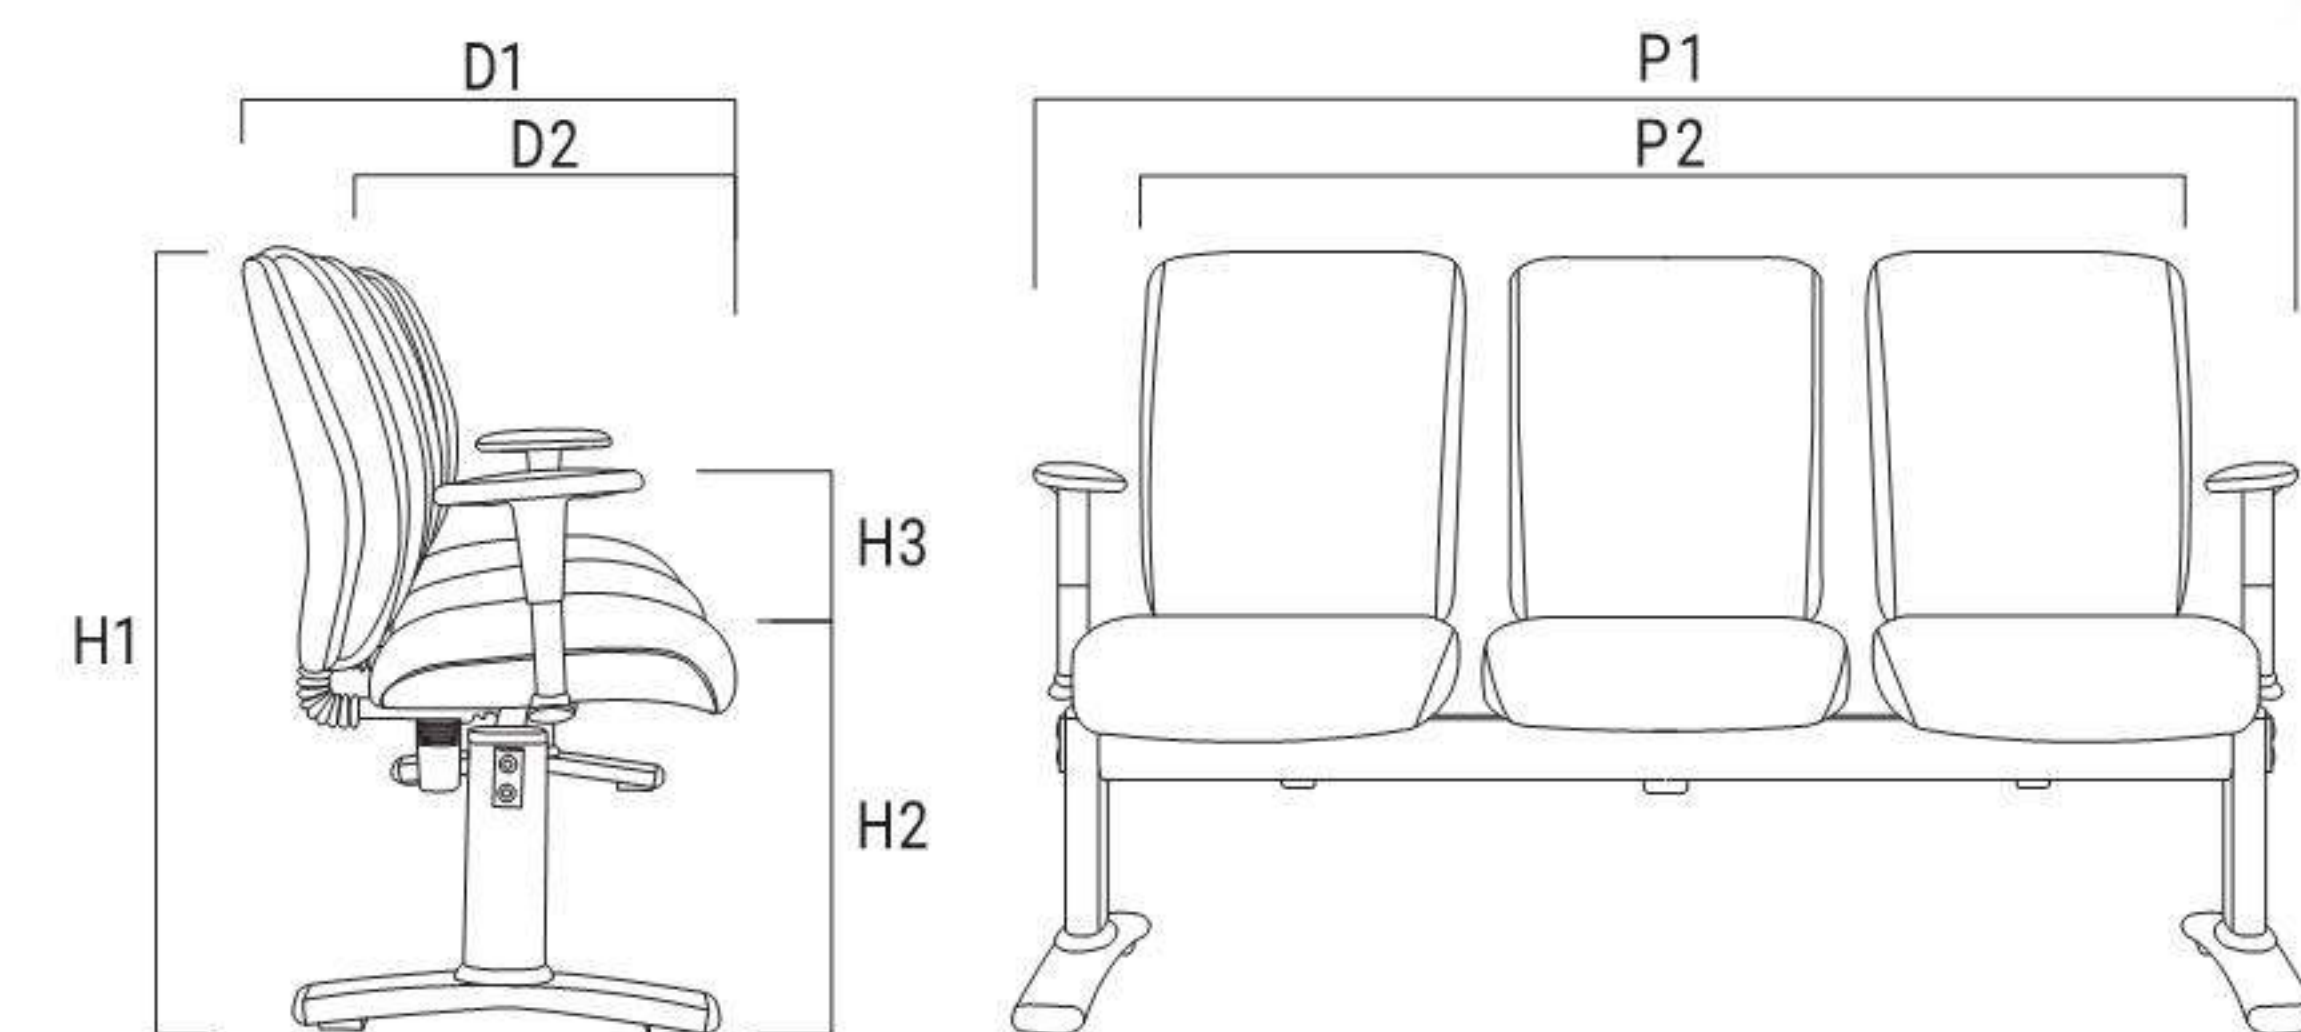

W8000

SERIES
Waiting Rom Benches

DIMENSIONS

راهنمای ابعاد

W 700

P1: 175cm P2: 160cm D1: 68cm D2: 60cm
H1: 75cm H2: 45cm H3: 23cm
W: 32kg

W700

SERIES
Waiting Rom Benches