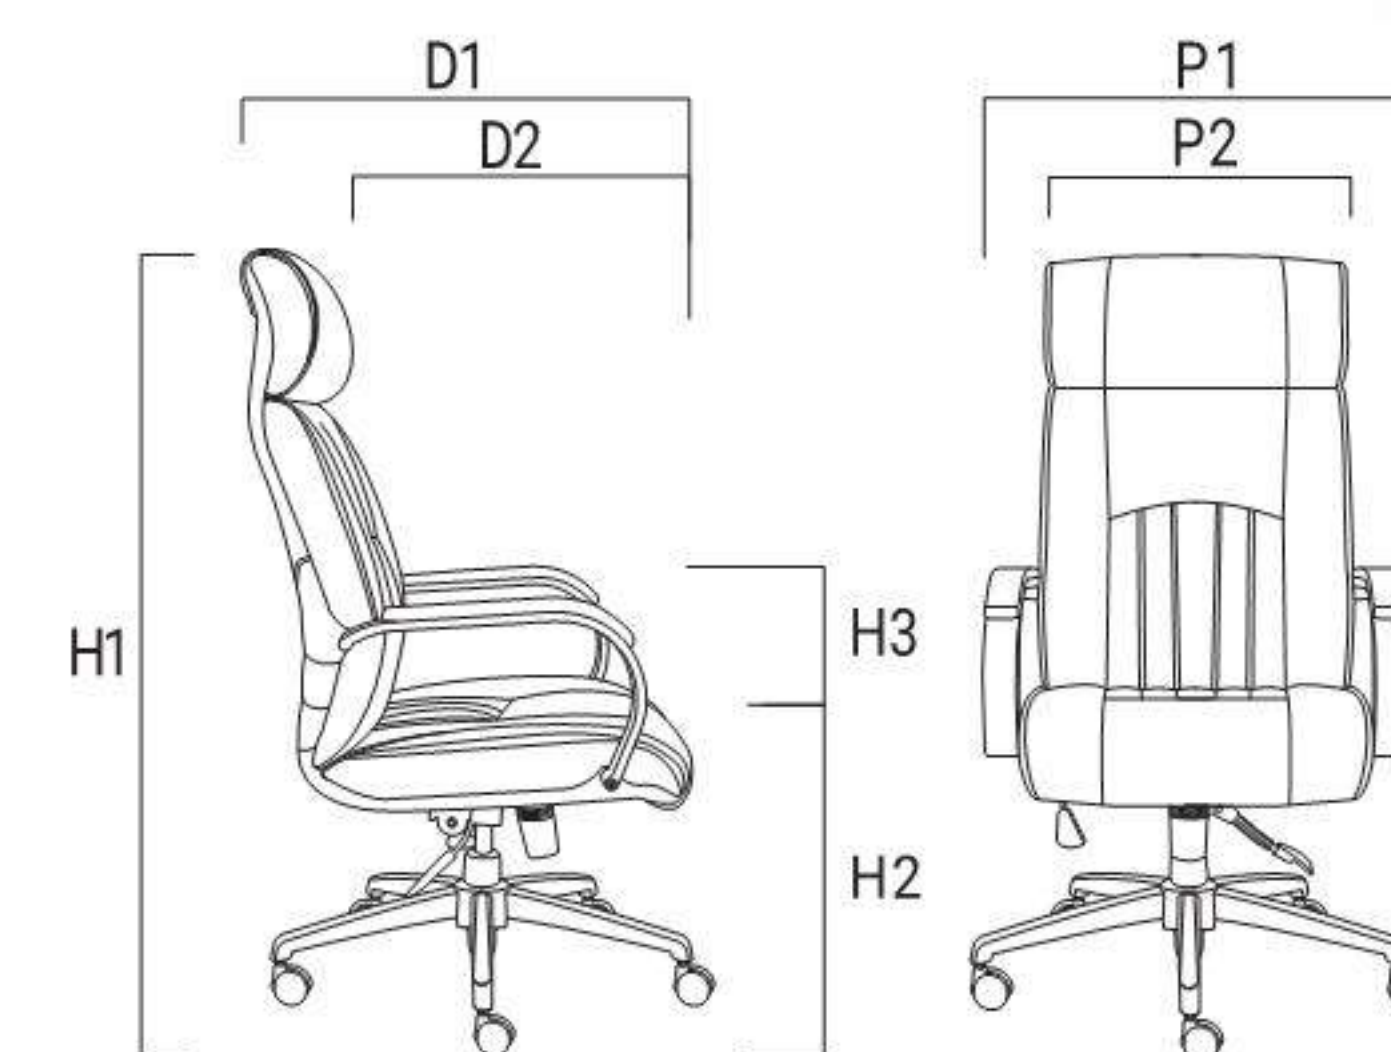

914

SERIES / Office Chair

DIMENSIONS

راهنمای ابعاد

M910

P1: 64cm P2: 54cm D1: 74cm D2: 47cm
H1: 116+10cm H2: 45+10cm H3: 20cm W: 22kg

K910

P1: 64cm P2: 53cm D1: 72cm D2: 47cm
H1: 100+12cm H2: 50+12cm H3: 20cm W: 20.5kg

C910

P1: 62cm P2: 53cm D1: 72cm D2: 47cm
H1: 100cm H2: 49cm H3: 20cm W: 18kg

910

SERIES / Office Chair

DIMENSIONS

راهنمای ابعاد

M924

P1: 68cm P2: 54cm D1: 75cm D2: 50cm
 H1: 130+8cm H2: 54+8cm H3: 22cm W: 30kg