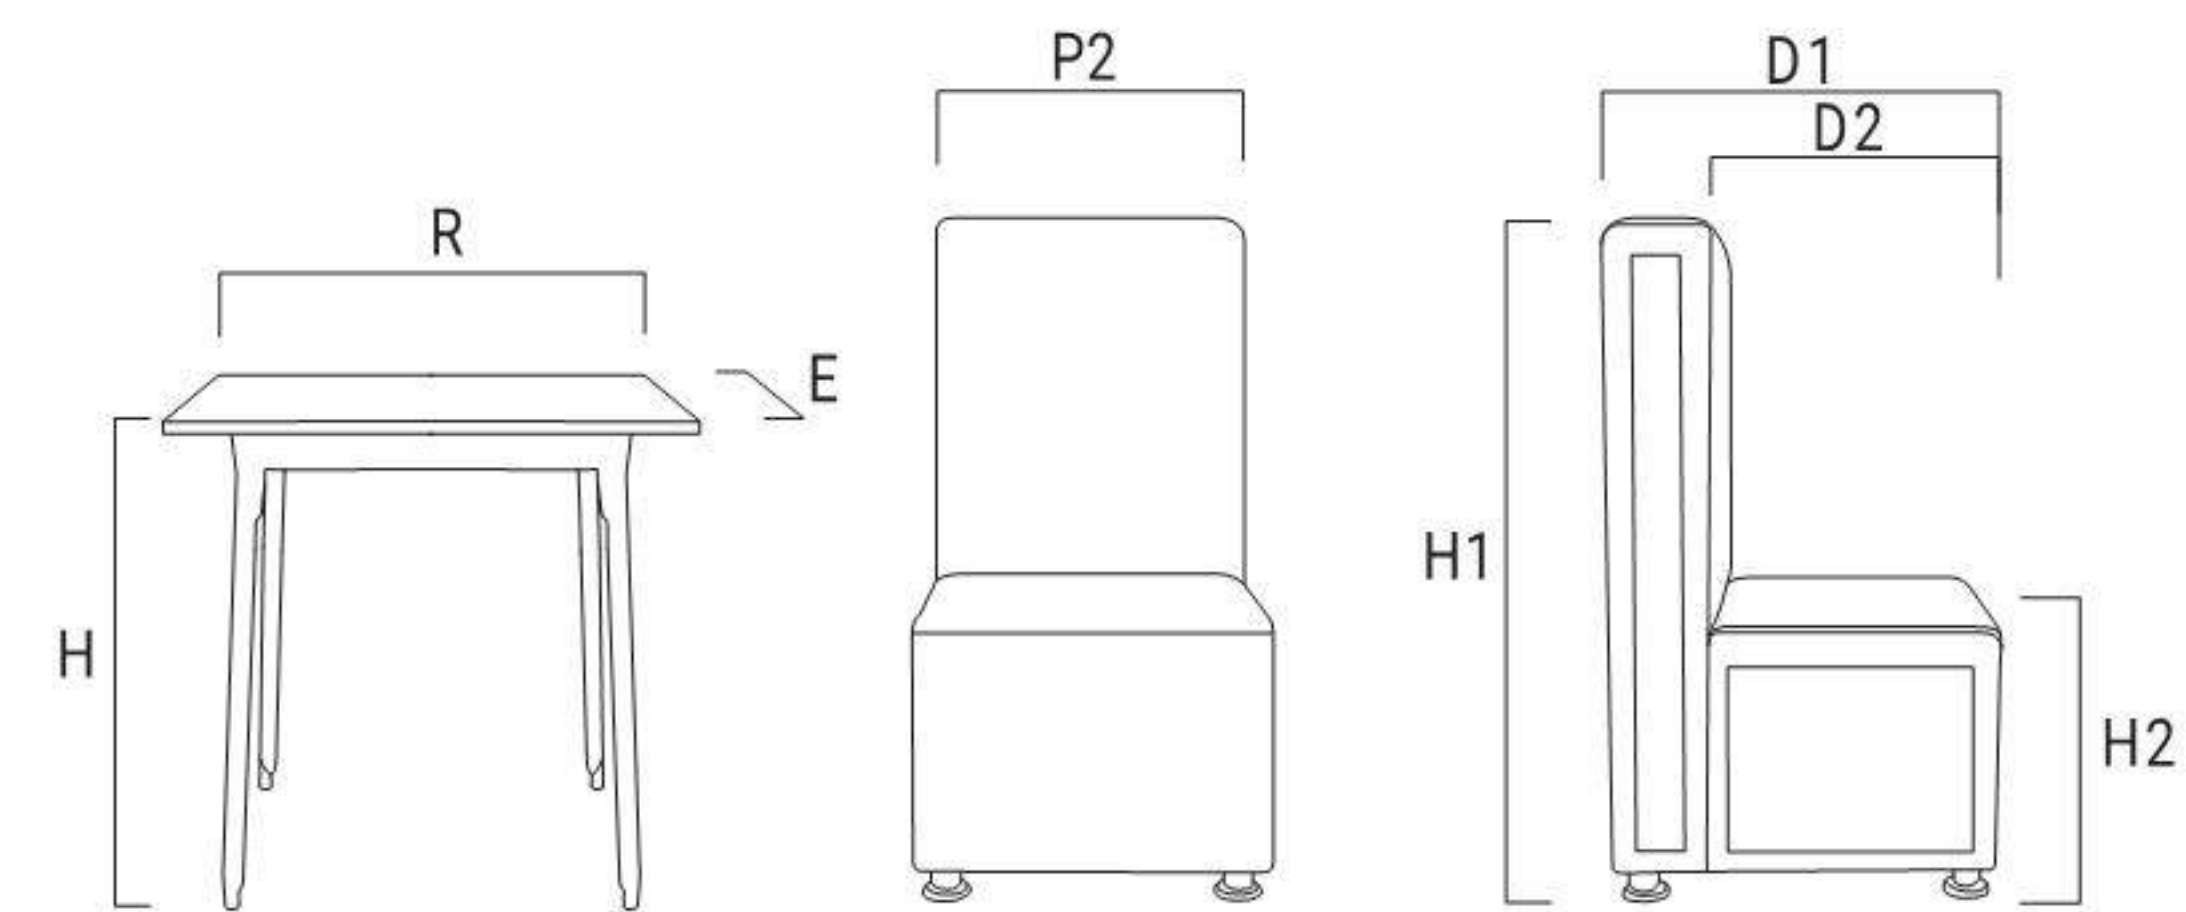

DIMENSIONS

راهنمای ابعاد