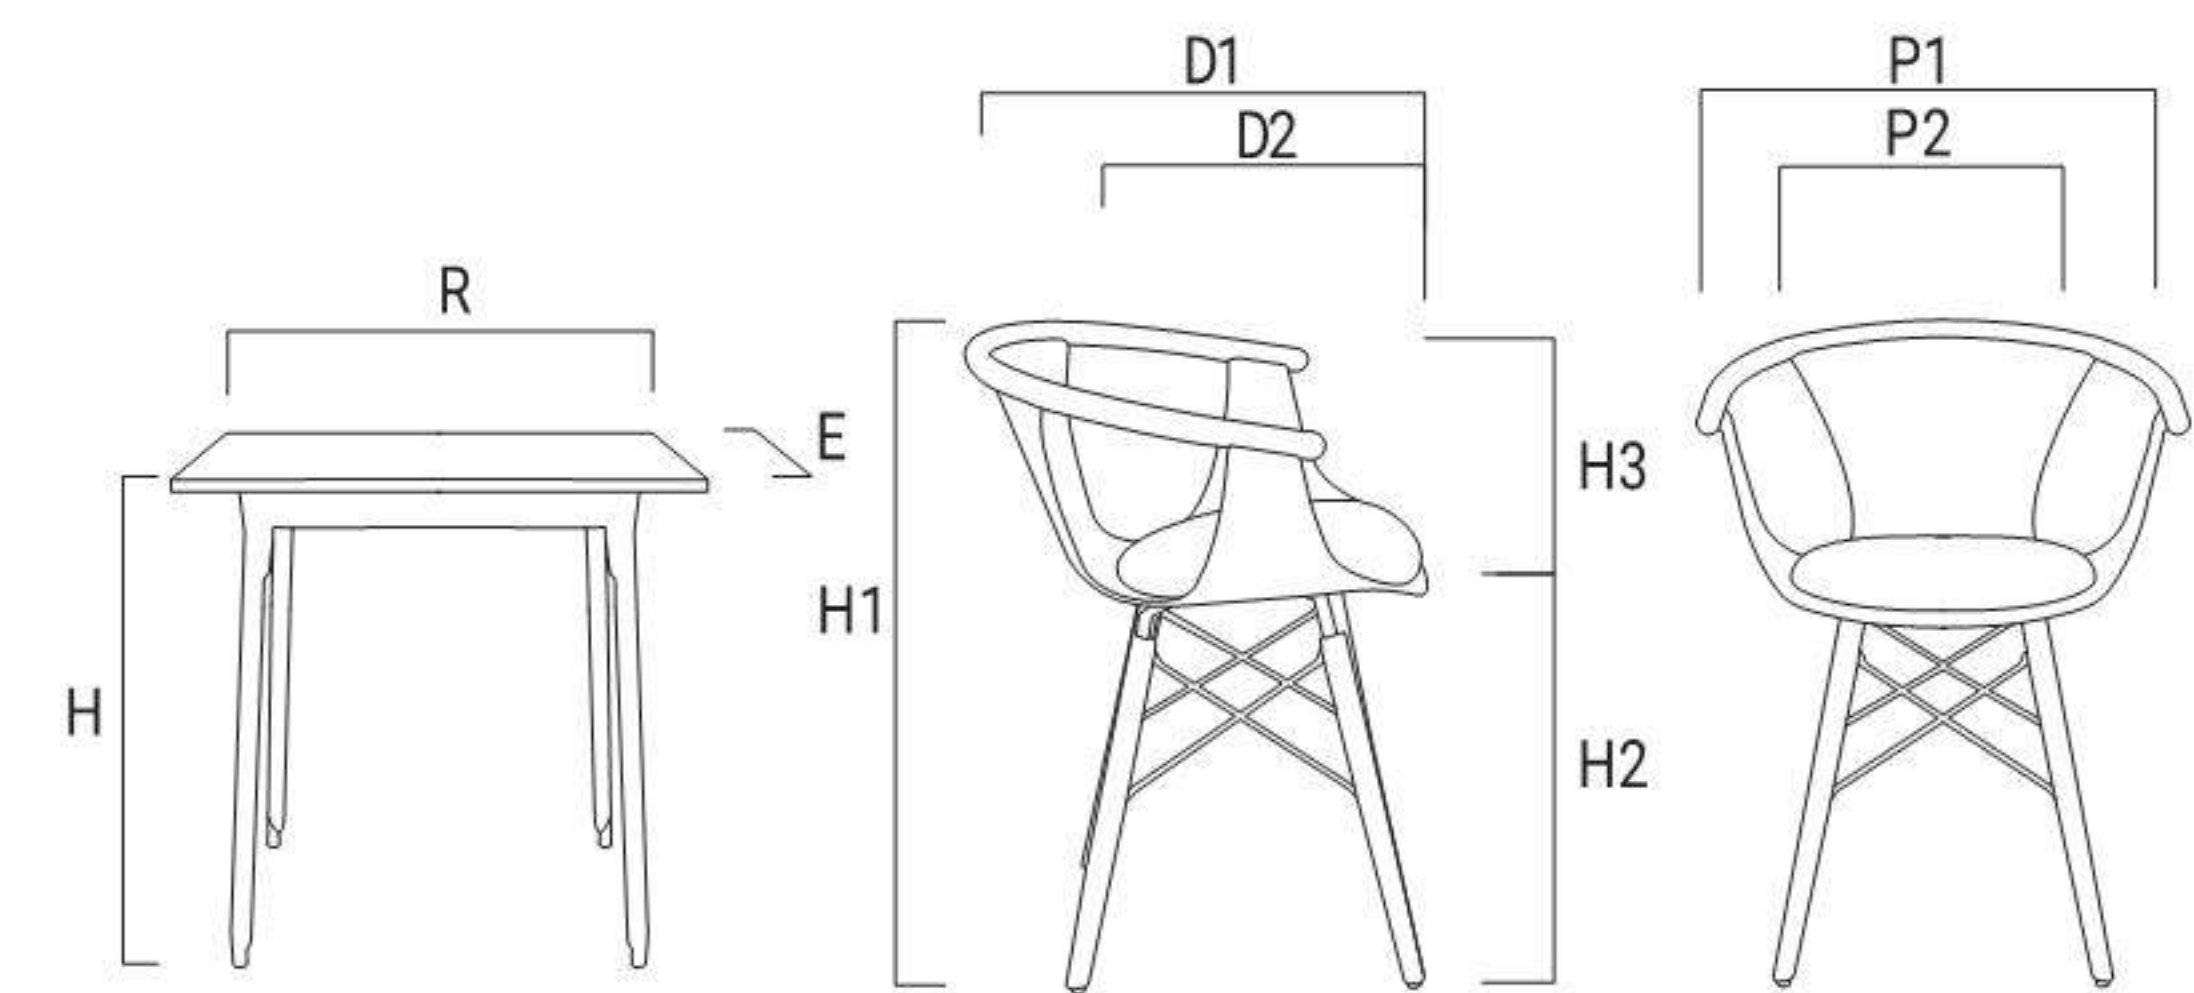

R: 120cm H: 75cm E: 80cm
W: 23kg

RF 150

P1: 102cm P2: 100cm D1: 65cm D2: 52cm
H1: 110cm H2: 45cm
W: 26kg

RF150

SERIES
Restaurant Furniture

DIMENSIONS

راهنمای ابعاد

Rashen
Office Furniture

RF 450 M

R: 88cm H: 70cm E: 88cm
W: 13.5kg

RF 450

P1: 58cm P2: 40cm D1: 50cm D2: 45cm
H1: 77cm H2: 54cm H3: 20cm
W: 5kg

RF450

SERIES
Restaurant Furniture

DIMENSIONS

راهنمای ابعاد

RF 550 M

R: 70cm H: 96cm E: 70cm
W: 10.5kg

RF 550

P1: 58cm P2: 40cm D1: 51cm D2: 45cm
H1: 94cm H2: 69cm H3: 20cm
W: 6kg

RF550

SERIES
Restaurant Furniture

DIMENSIONS

راهنمای ابعاد

RF 650 M

R: 70cm H: 96cm E: 70cm
W: 10.5kg

RF 650

P1: 58cm P2: 40cm D1: 51cm D2: 45cm
H1: 82+27cm H2: 55+27cm H3: 20cm
W: 9kg

RF650

SERIES
Restaurant Furniture

DIMENSIONS

راهنمای ابعاد