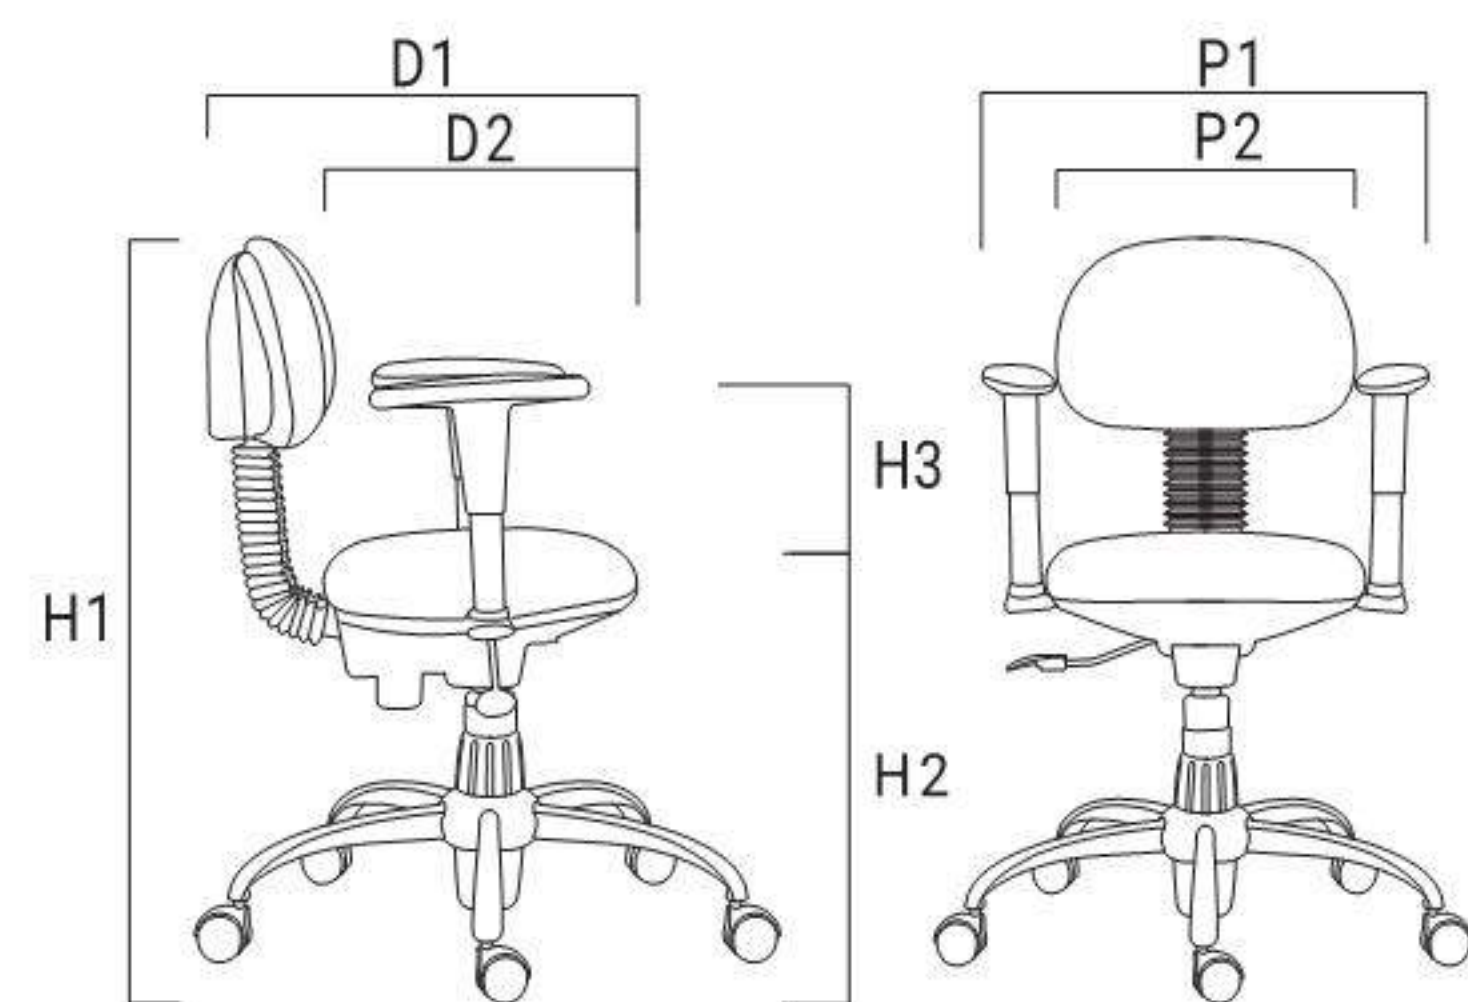

دارای ضمانت‌نامه ۳۶ ماهه

101

SERIES / Office Chair

DIMENSIONS

راهنمای ابعاد

V101 R

P2: 42cm D1: 56cm D2: 42cm
H1: 95+21cm H2: 57+21cm W: 13kg

V101 BD