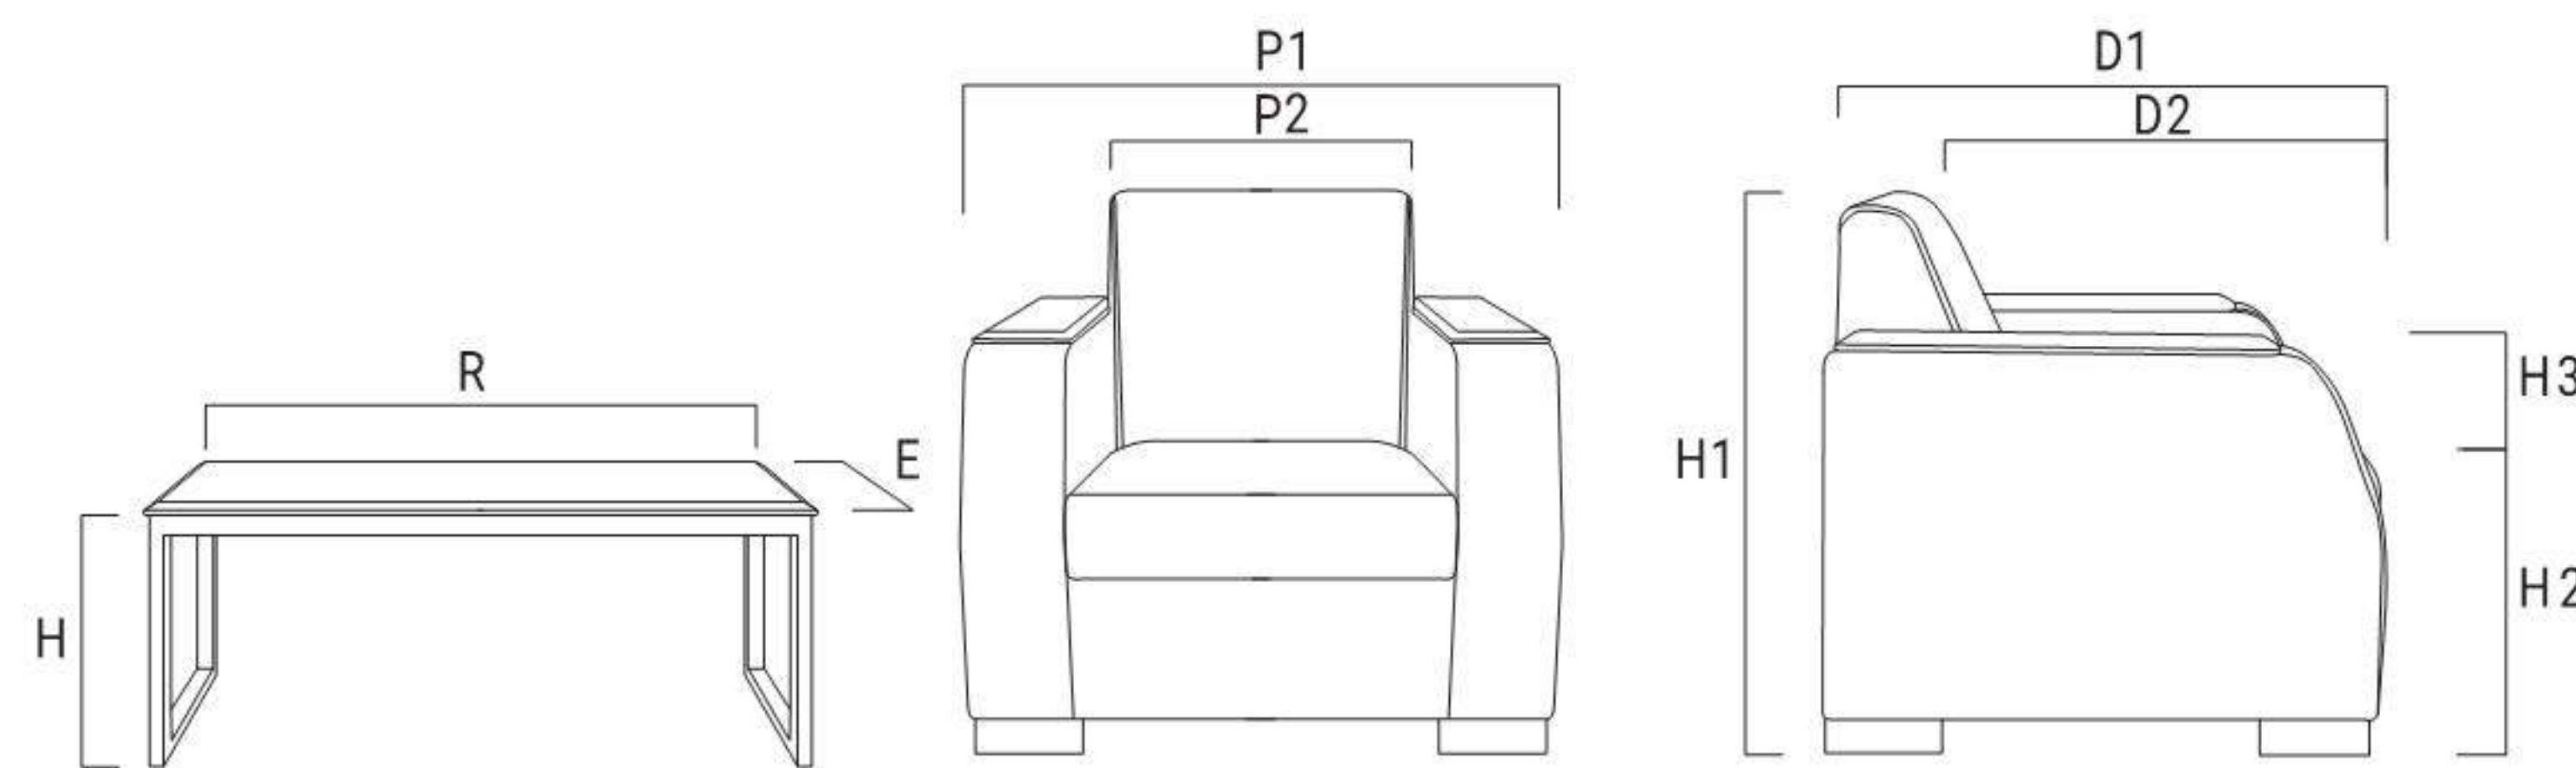

F 600 N1

P1: 74cm P2: 50cm D1: 72cm D2: 52cm
 H1: 68cm H2: 40cm H3: 20cm
 W: 19kg

J 600

R: 105cm H: 48cm E: 50cm
 W: 18kg

J 600 E

R: 50cm H: 48cm E: 53cm
 W: 12kg

F6000

SERIES / Office Furniture

R: 120cm H: 75cm E: 80cm
W: 23kg

RF 150

P1: 102cm P2: 100cm D1: 65cm D2: 52cm
H1: 110cm H2: 45cm
W: 26kg

RF150

SERIES
Restaurant Furniture

DIMENSIONS

راهنمای ابعاد

Rashen
Office Furniture