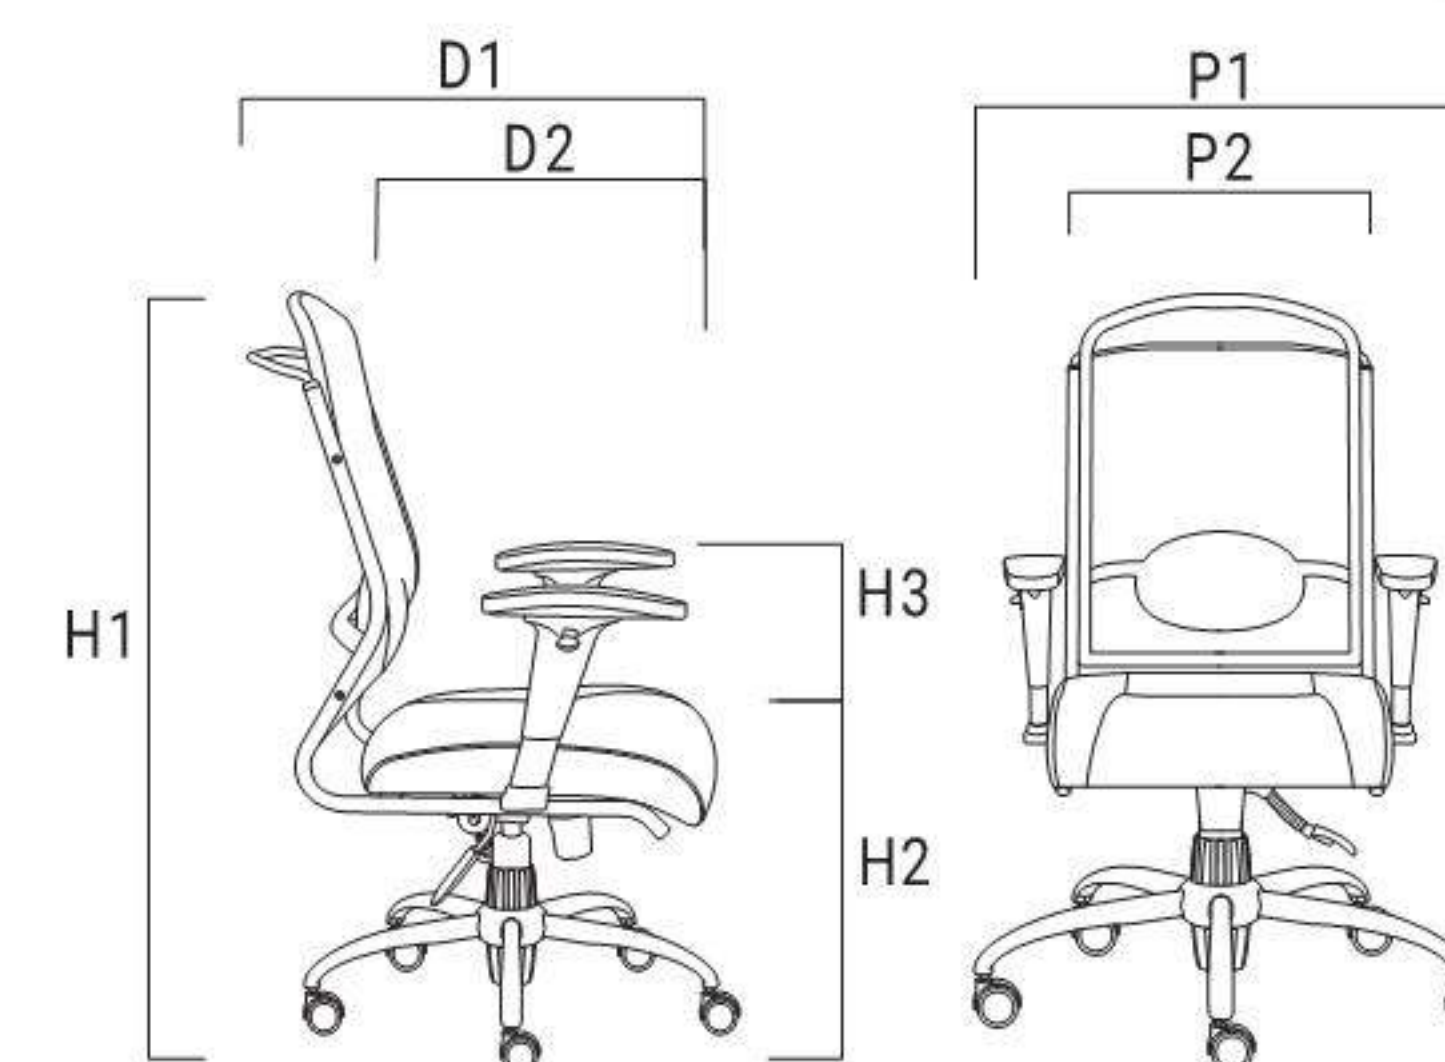

K870

P1: 65cm P2: 50cm D1: 62cm D2: 46cm
 H1: 108+12cm H2: 50+12cm H3: 22cm W: 17kg

C870

P1: 65cm P2: 50cm D1: 62cm D2: 46cm
 H1: 109cm H2: 53cm H3: 22cm W: 17kg

870

SERIES / Office Chair

DIMENSIONS

راهنمای ابعاد

M918

P1: 62cm P2: 47cm D1: 68cm D2: 47cm
 H1: 121+12cm H2: 49+12cm H3: 21cm W: 18kg

DIMENSIONS

راهنمای ابعاد

918

SERIES / Office Chair

M 860

P1: 58cm P2: 43cm D1: 74cm D2: 49cm
H1: 114+12cm H2: 44+12cm H3: 20cm W: 16kg