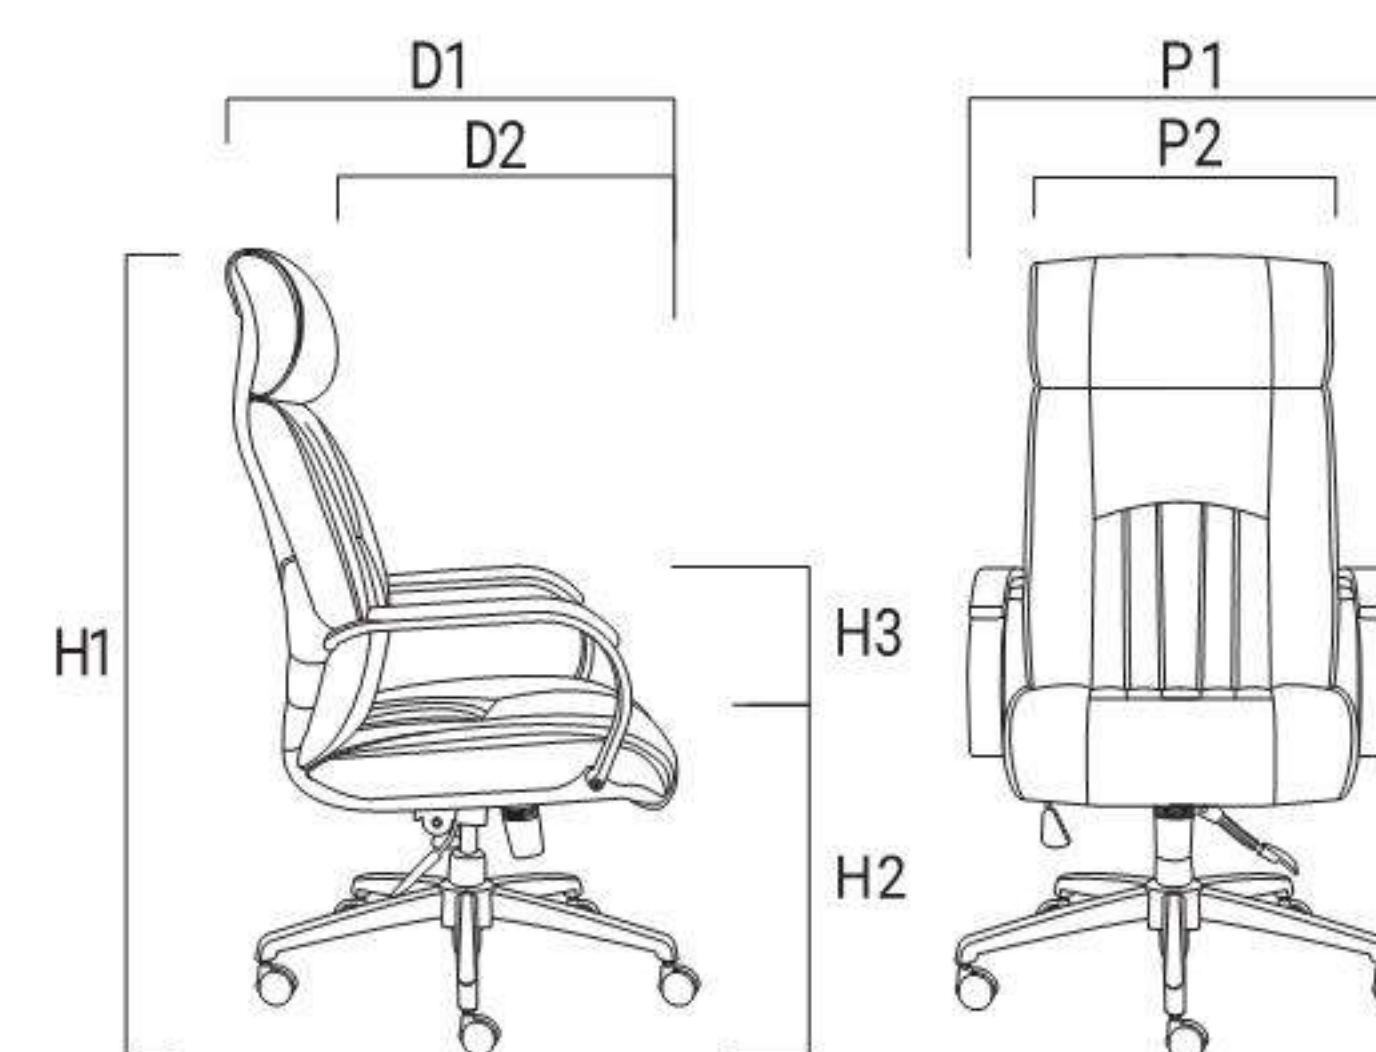

C910

P1: 62cm P2: 53cm D1: 72cm D2: 47cm
H1: 100cm H2: 49cm H3: 20cm W: 18kg

910

SERIES / Office Chair

DIMENSIONS

راهنمای ابعاد

M924

P1: 68cm P2: 54cm D1: 75cm D2: 50cm
 H1: 130+8cm H2: 54+8cm H3: 22cm W: 30kg