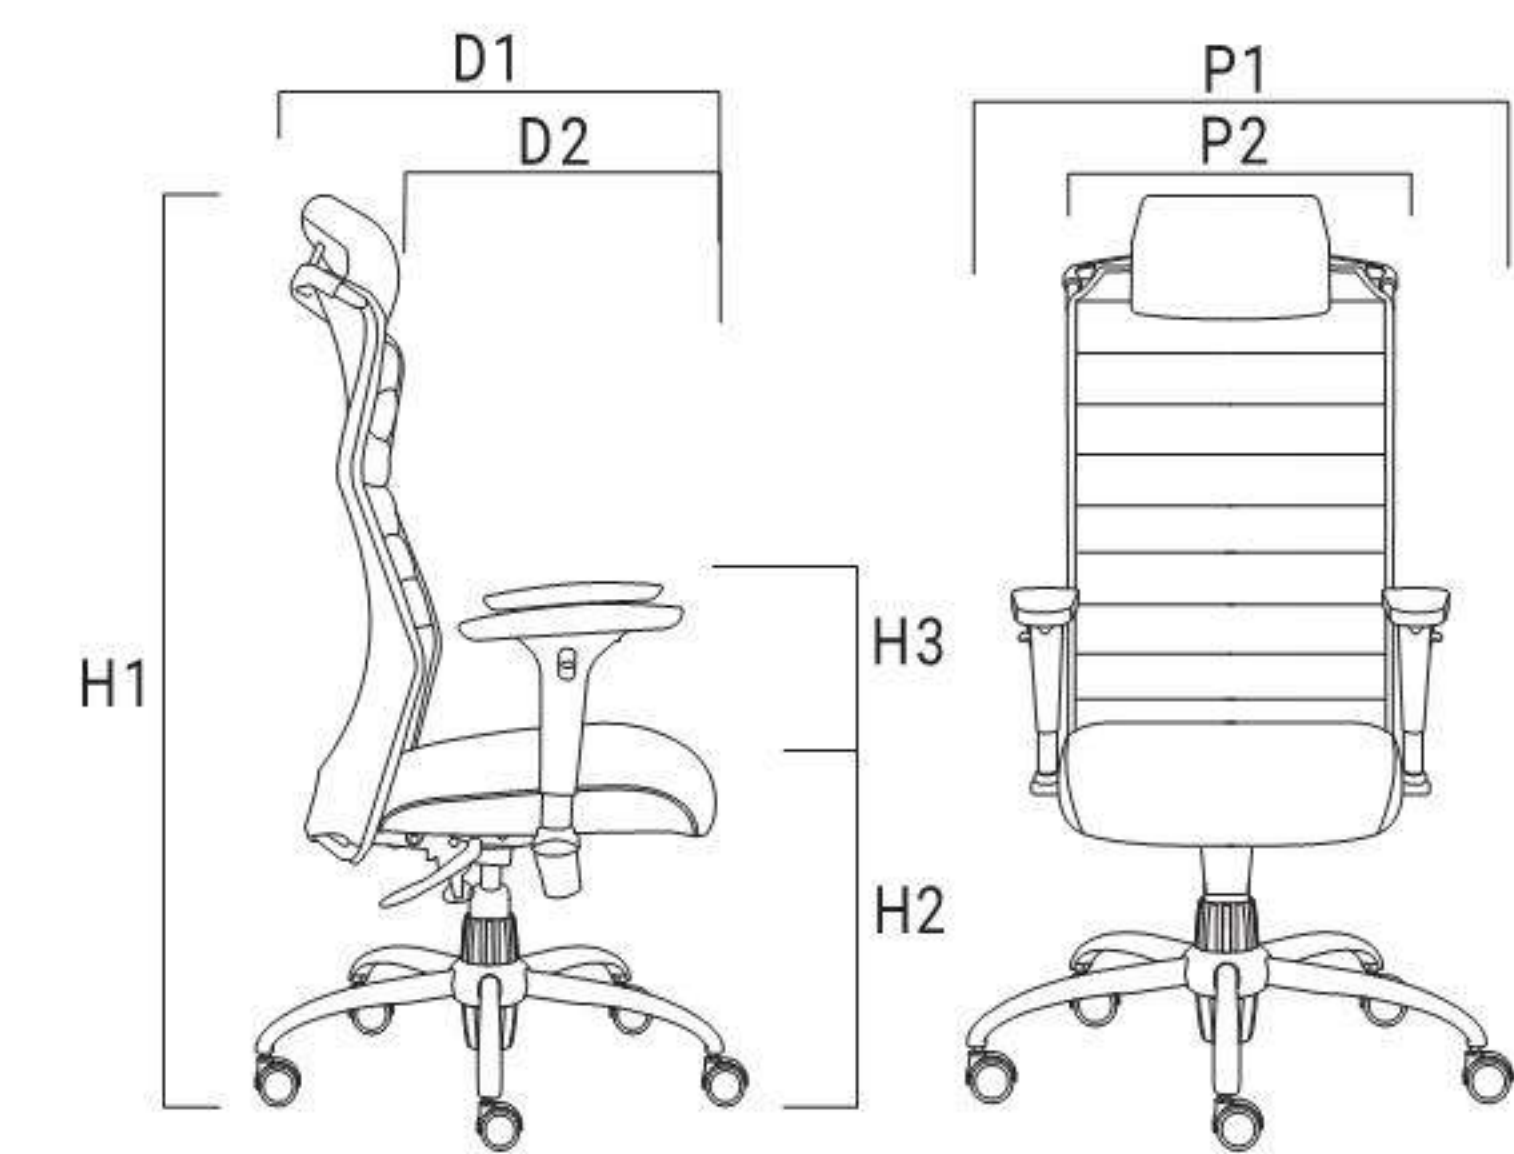

K870

P1: 65cm P2: 50cm D1: 62cm D2: 46cm
 H1: 108+12cm H2: 50+12cm H3: 22cm W: 17kg

C870

P1: 65cm P2: 50cm D1: 62cm D2: 46cm
 H1: 109cm H2: 53cm H3: 22cm W: 17kg

870

SERIES / Office Chair

DIMENSIONS

راهنمای ابعاد

M918

P1: 62cm P2: 47cm D1: 68cm D2: 47cm
 H1: 121+12cm H2: 49+12cm H3: 21cm W: 18kg

DIMENSIONS

راهنمای ابعاد

918

SERIES / Office Chair

M 860

P1: 58cm P2: 43cm D1: 74cm D2: 49cm
H1: 114+12cm H2: 44+12cm H3: 20cm W: 16kg