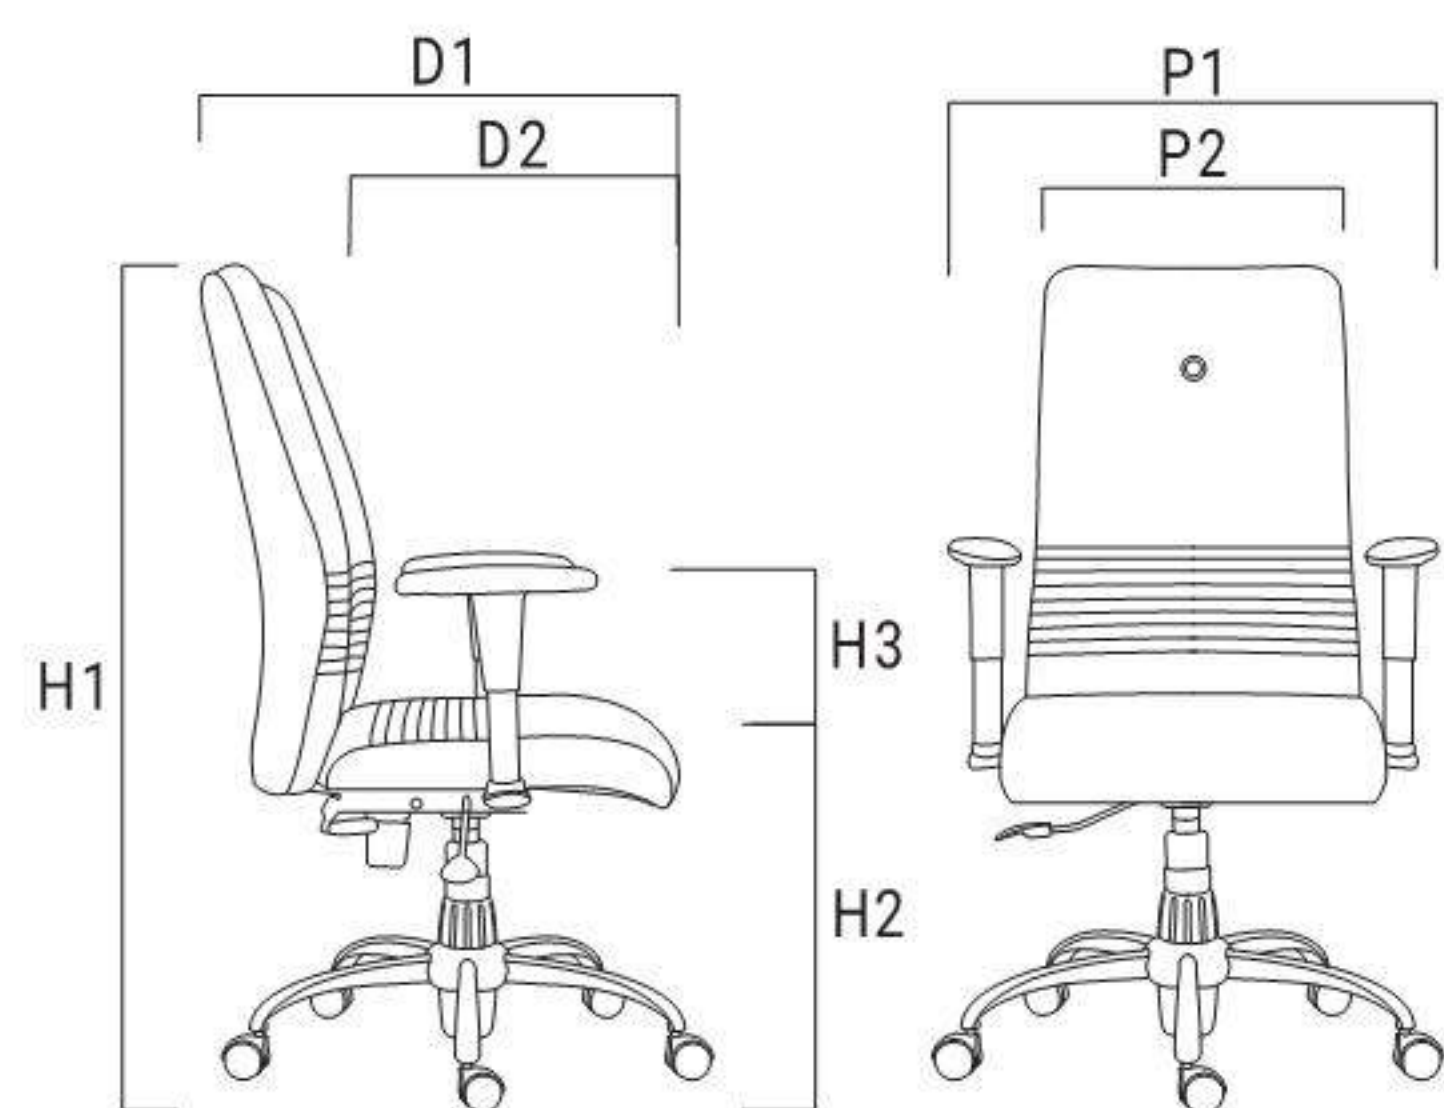

K820

P1: 64cm P2: 48cm D1: 68cm
D2: 46cm H1: 108+12cm
H2: 52+12cm H3: 20cm W: 18.5kg

C820

P1: 64cm P2: 48cm D1: 68cm
D2: 46cm H1: 106cm
H2: 53cm H3: 20cm W: 18kg

840

SERIES / Office Chair

DIMENSIONS

راهنمای ابعاد