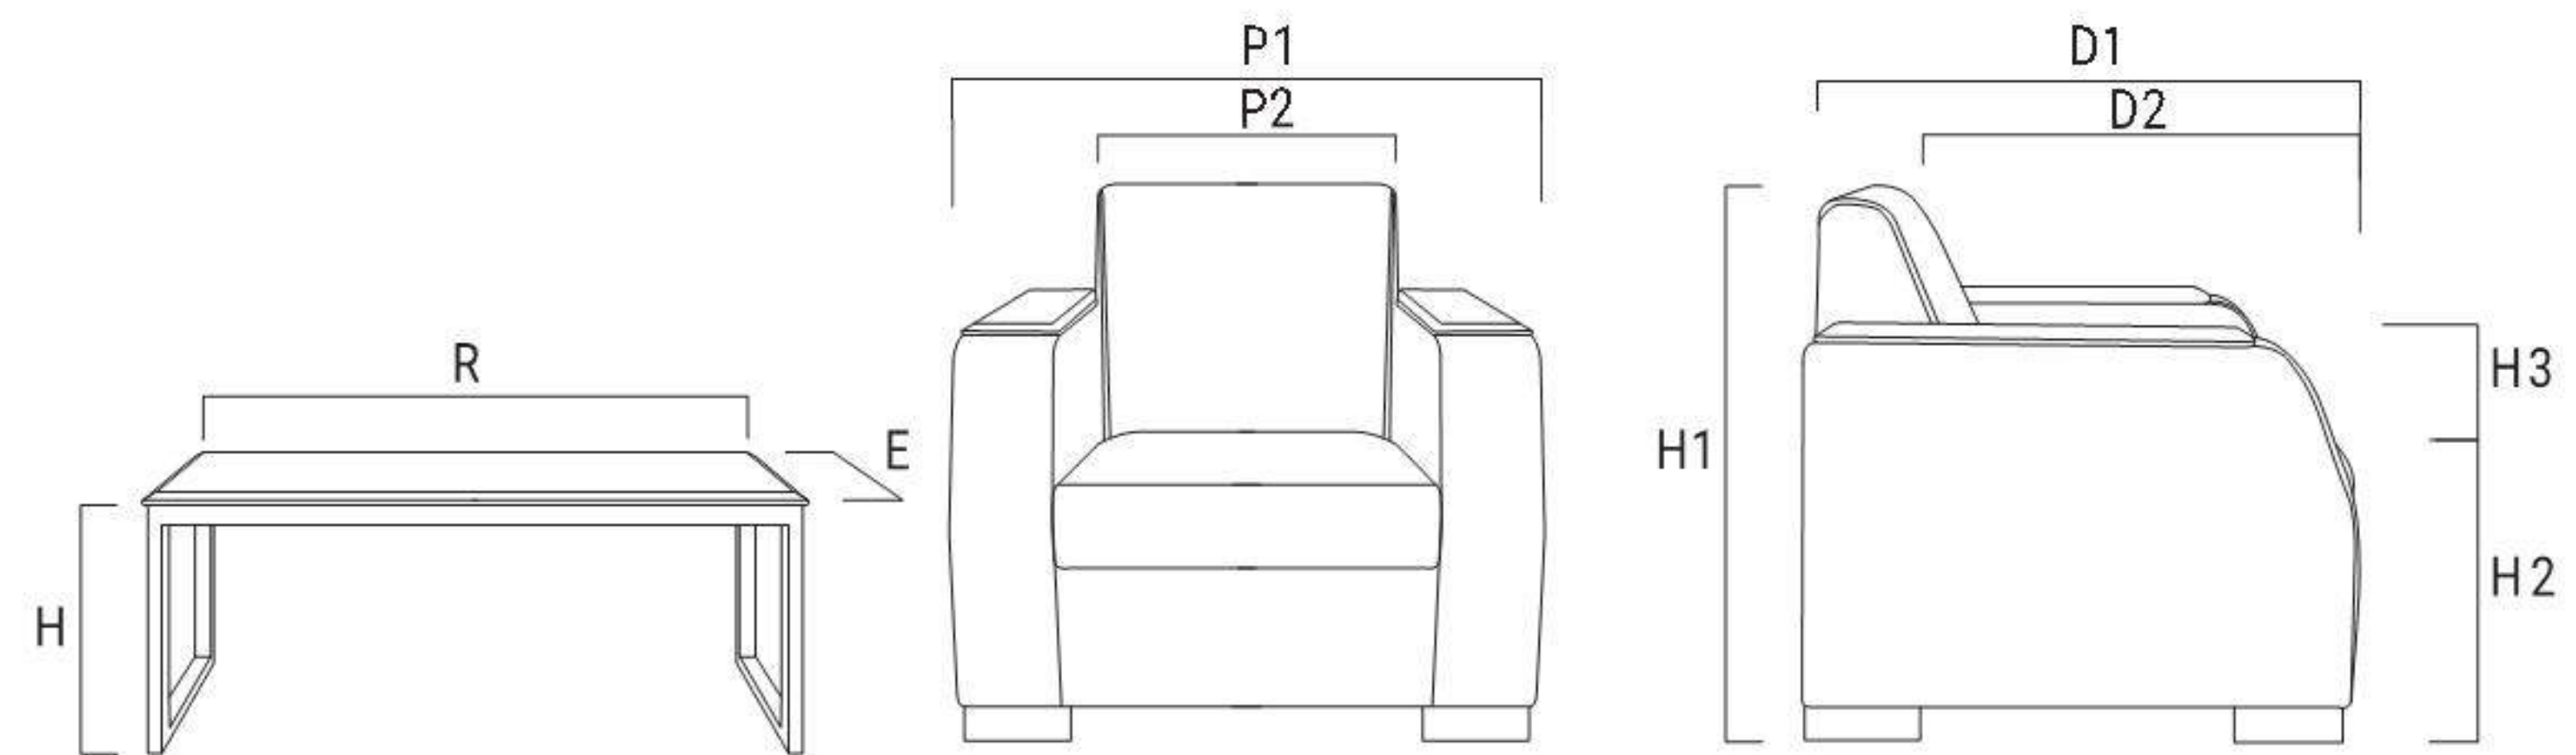

F200

SERIES / Office Furniture

DIMENSIONS

راهنمای ابعاد