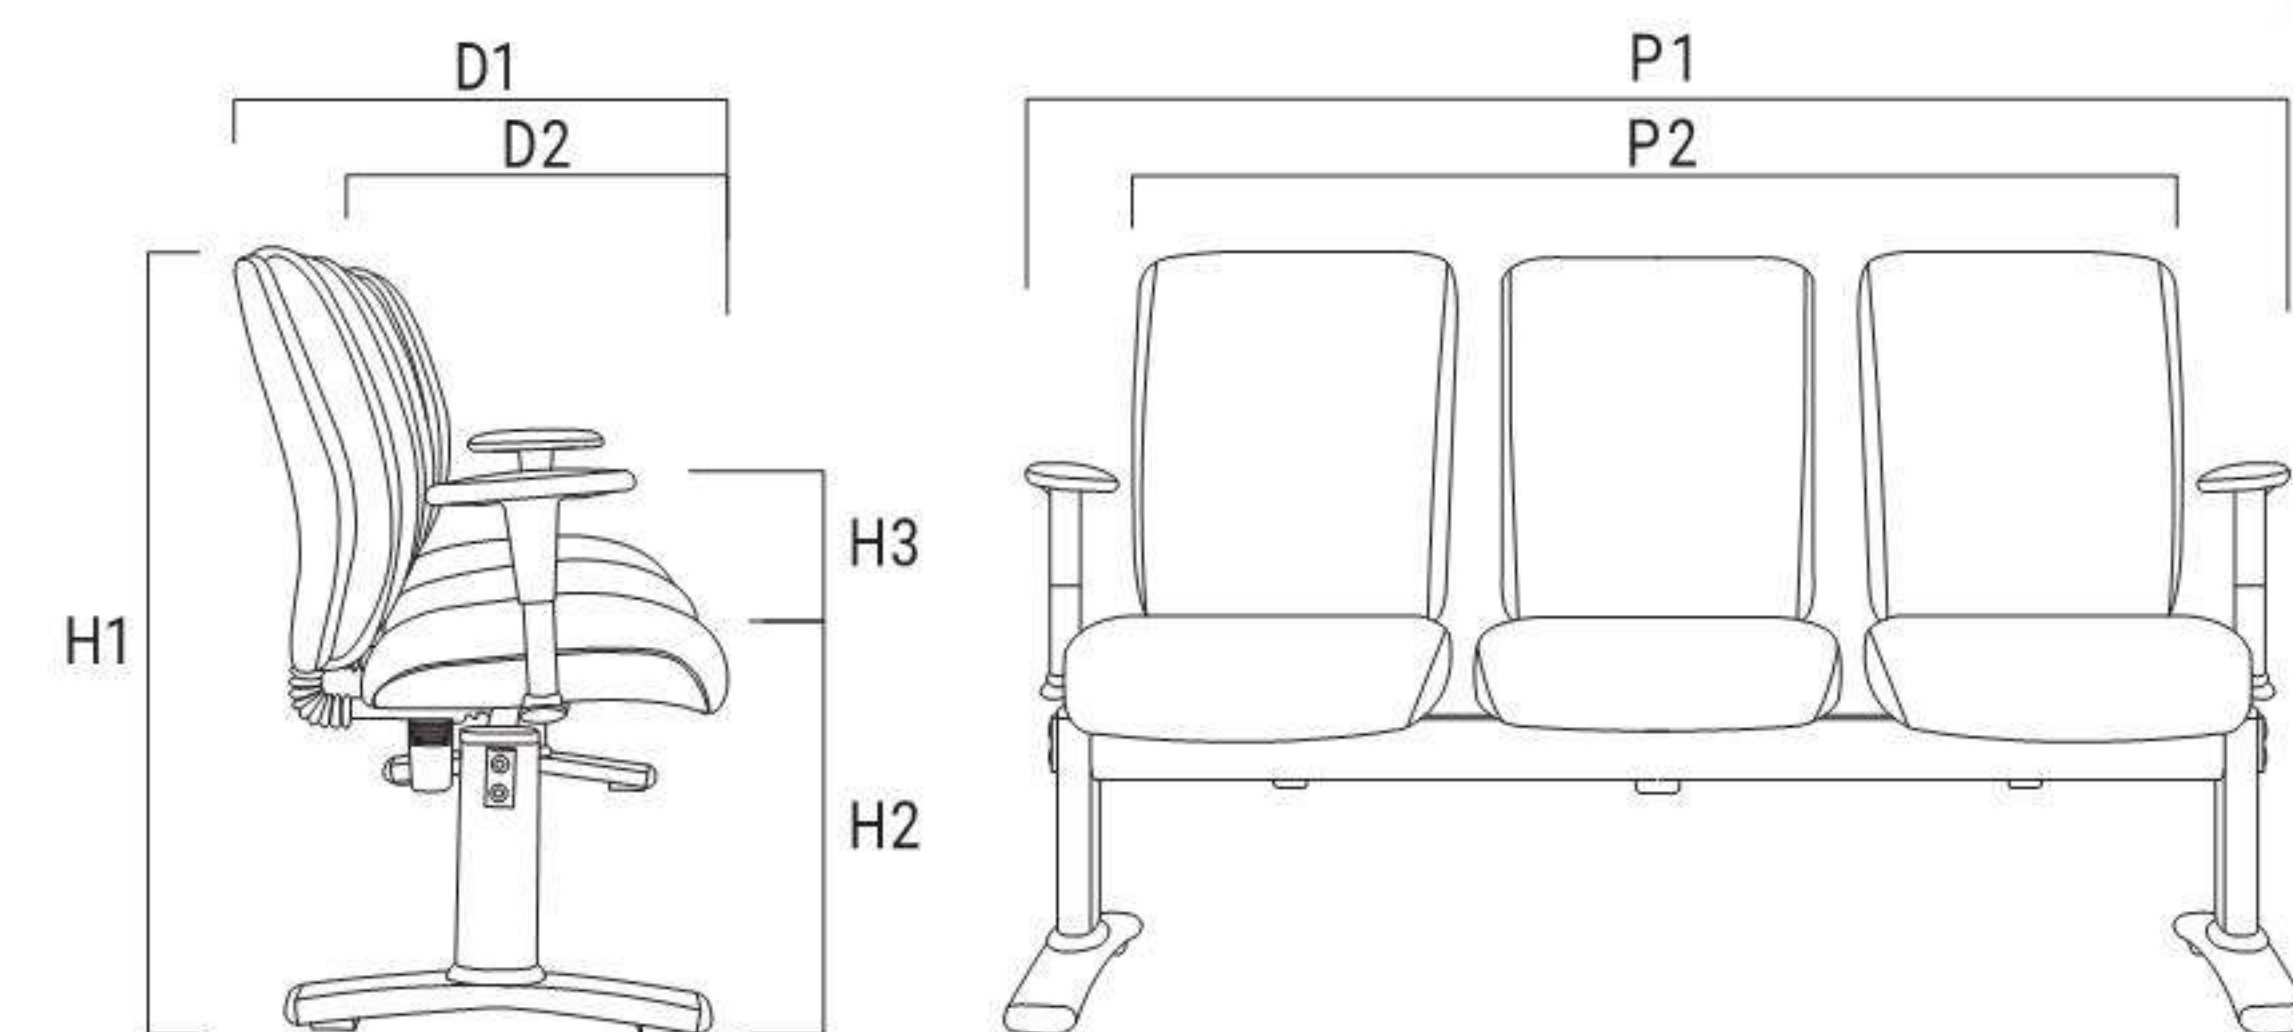

DIMENSIONS

راهنمای ابعاد

W 600

P1: 175cm P2: 160cm D1: 68cm D2: 55cm
H1: 75cm H2: 45cm H3: 18cm
W: 40kg

W6000

SERIES
Waiting Rom Benches

DIMENSIONS

راهنمای ابعاد