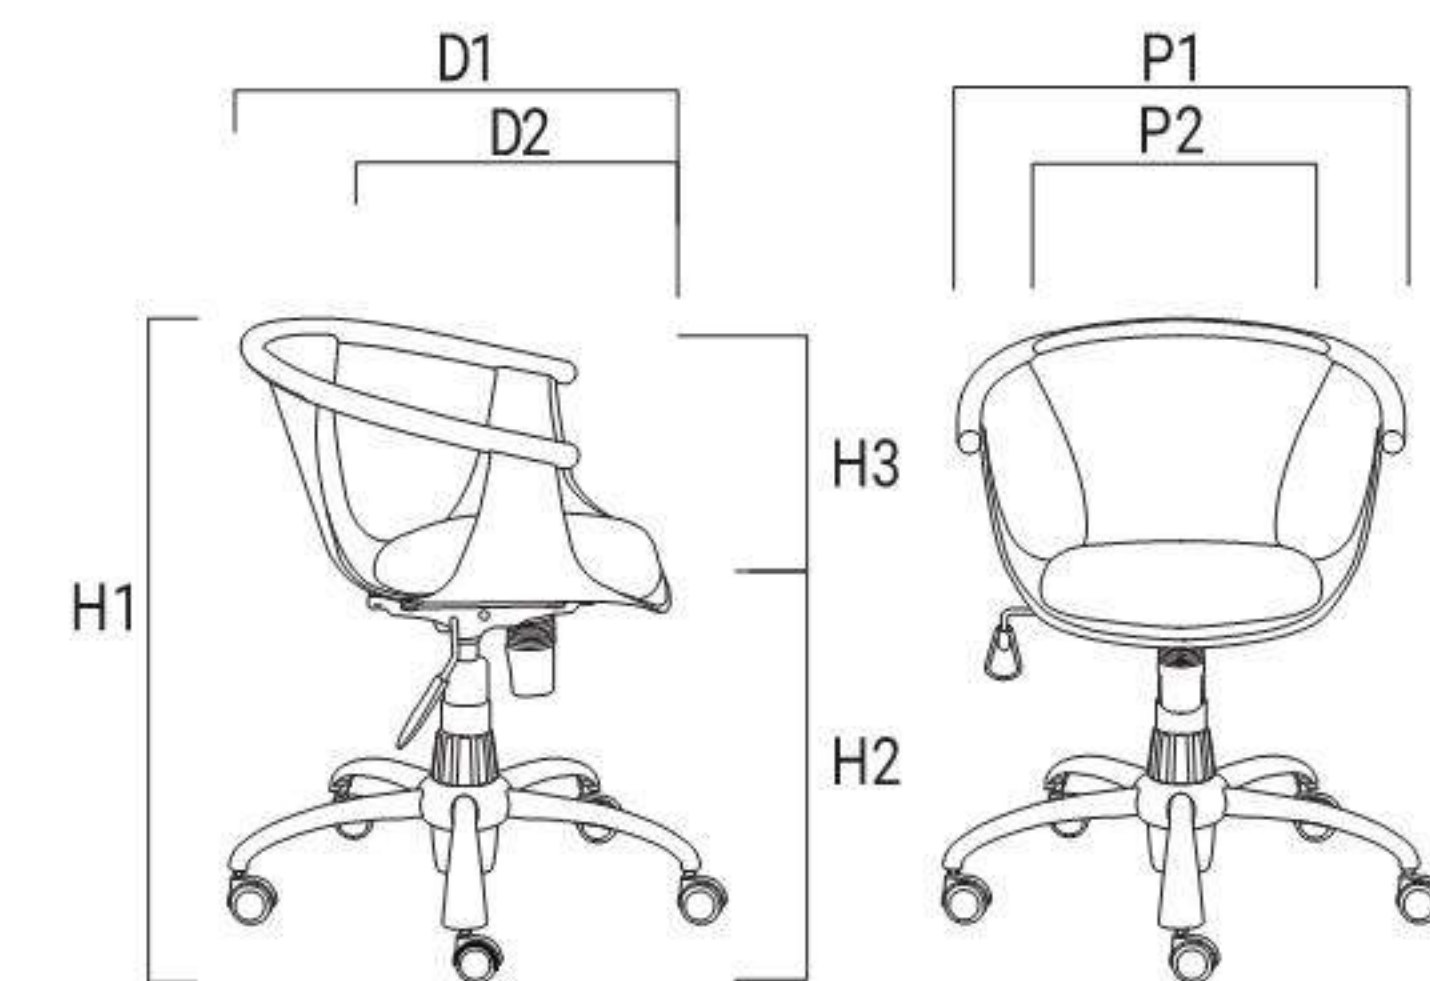

107

SERIES / Office Chair

DIMENSIONS

راهنمای ابعاد

KIDS

SERIES / Kids Room Chair

V107G

P1: 58cm P2: 40cm D1: 51cm D2: 45cm
H1: 70+12cm H2: 42+12cm H3: 20cm
W: 8kg

DIMENSIONS

راهنمای ابعاد

KIDS

SERIES / Kids Room Chair

V107B

P1: 58cm P2: 40cm D1: 51cm D2: 45cm
H1: 70+12cm H2: 42+12cm H3: 20cm
W: 8kg

DIMENSIONS

راهنمای ابعاد