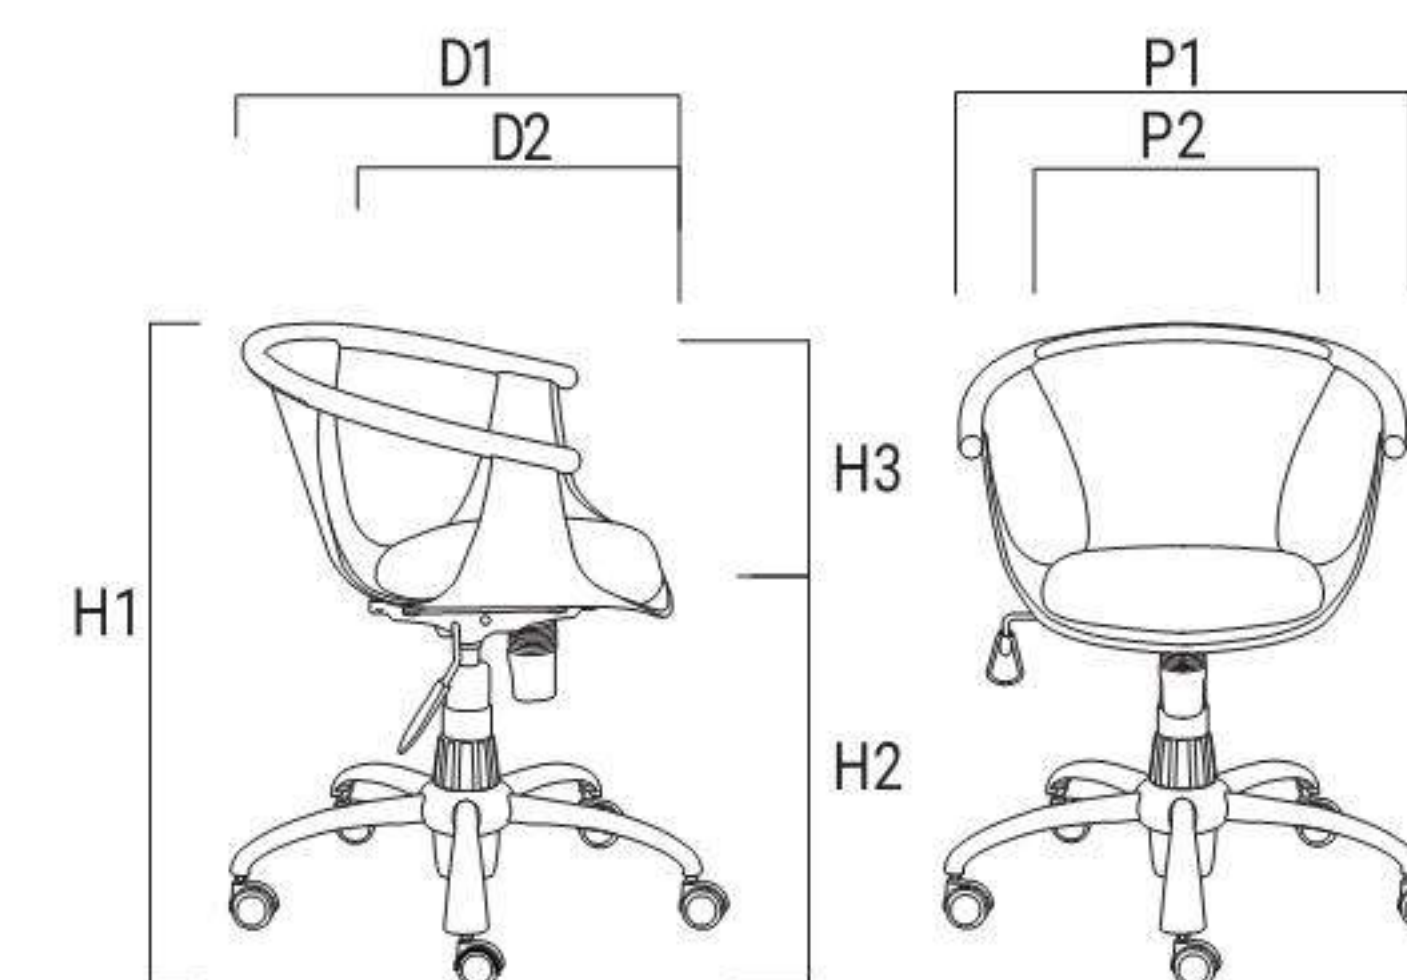

DIMENSIONS

راهنمای ابعاد