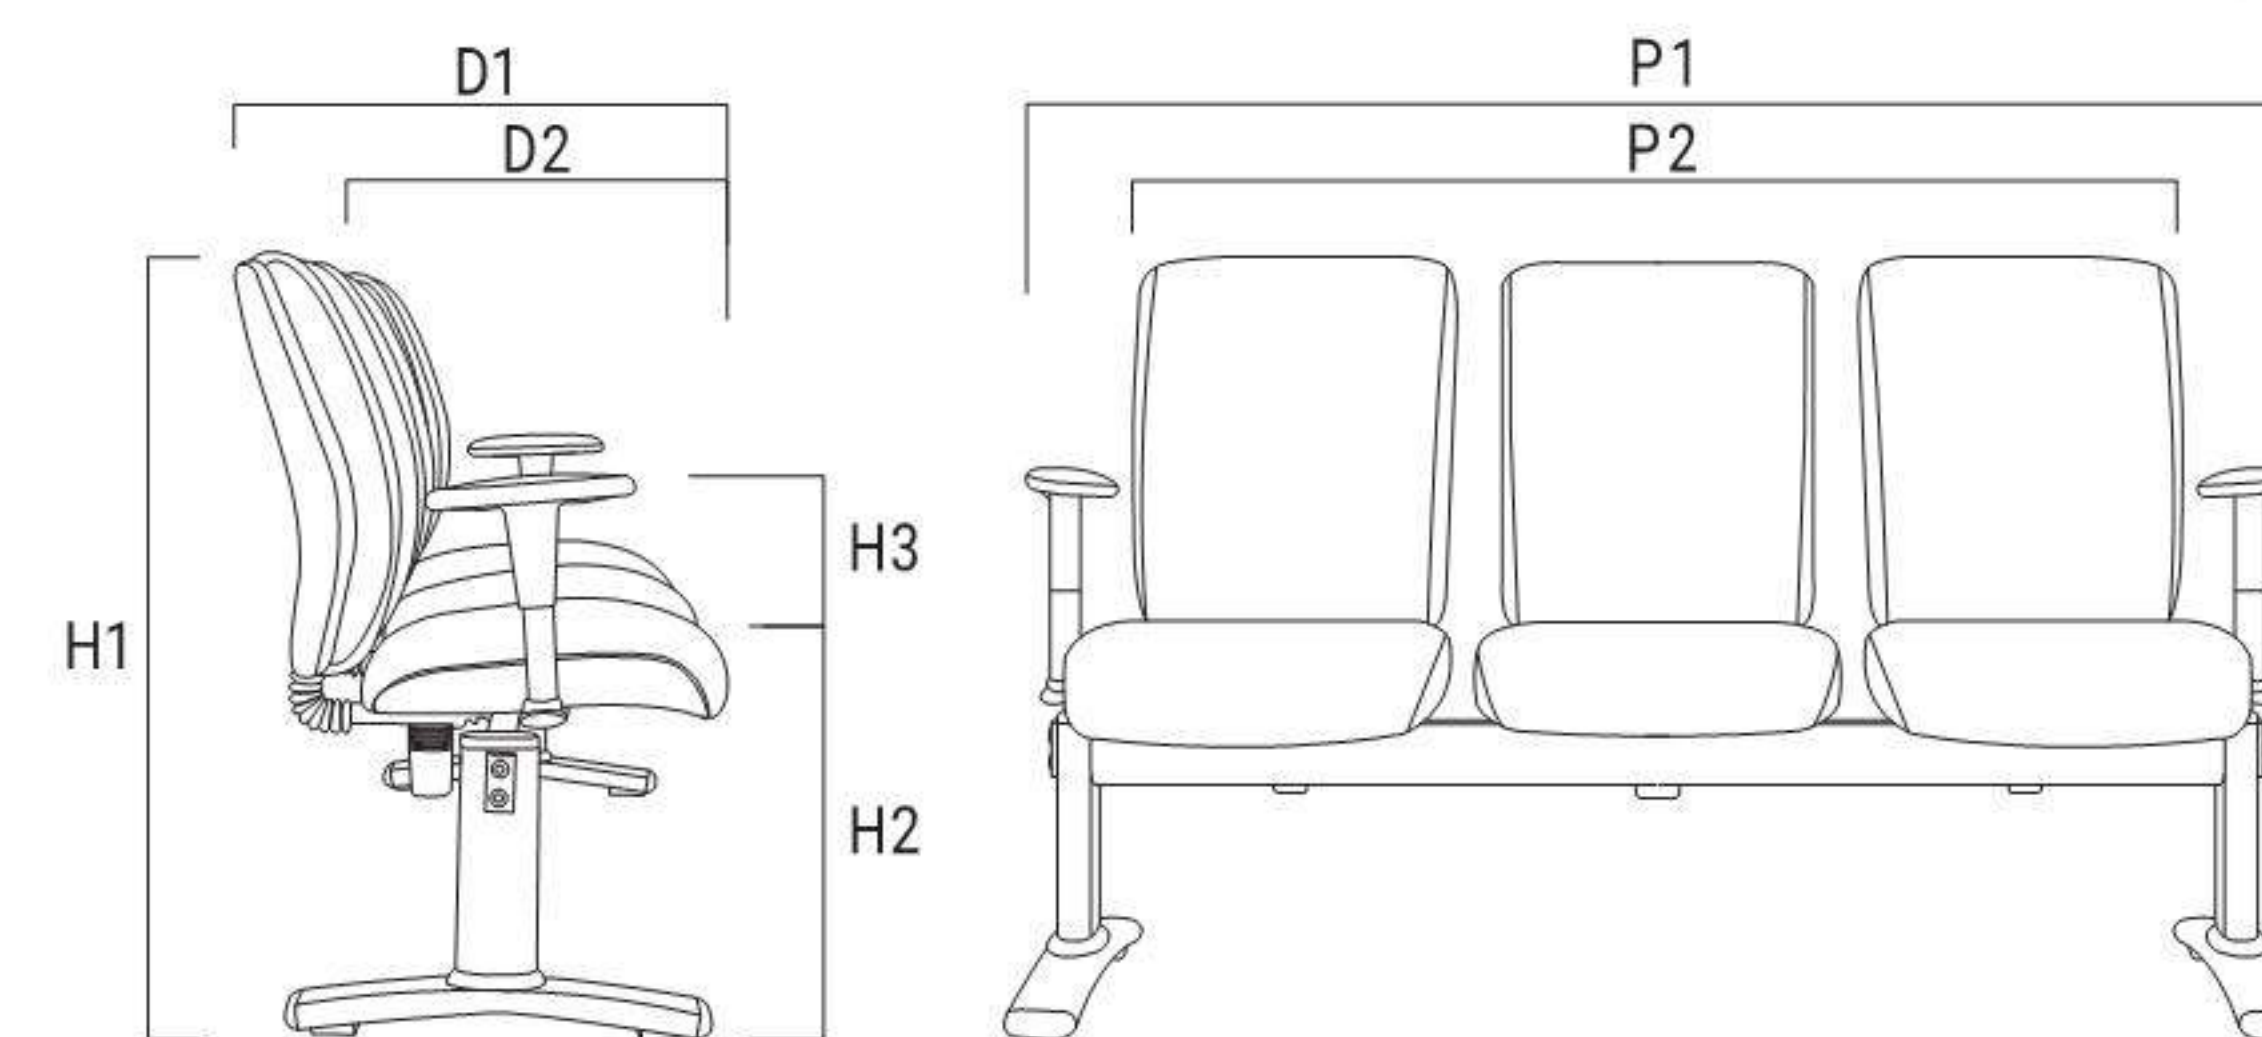

DIMENSIONS

راهنمای ابعاد