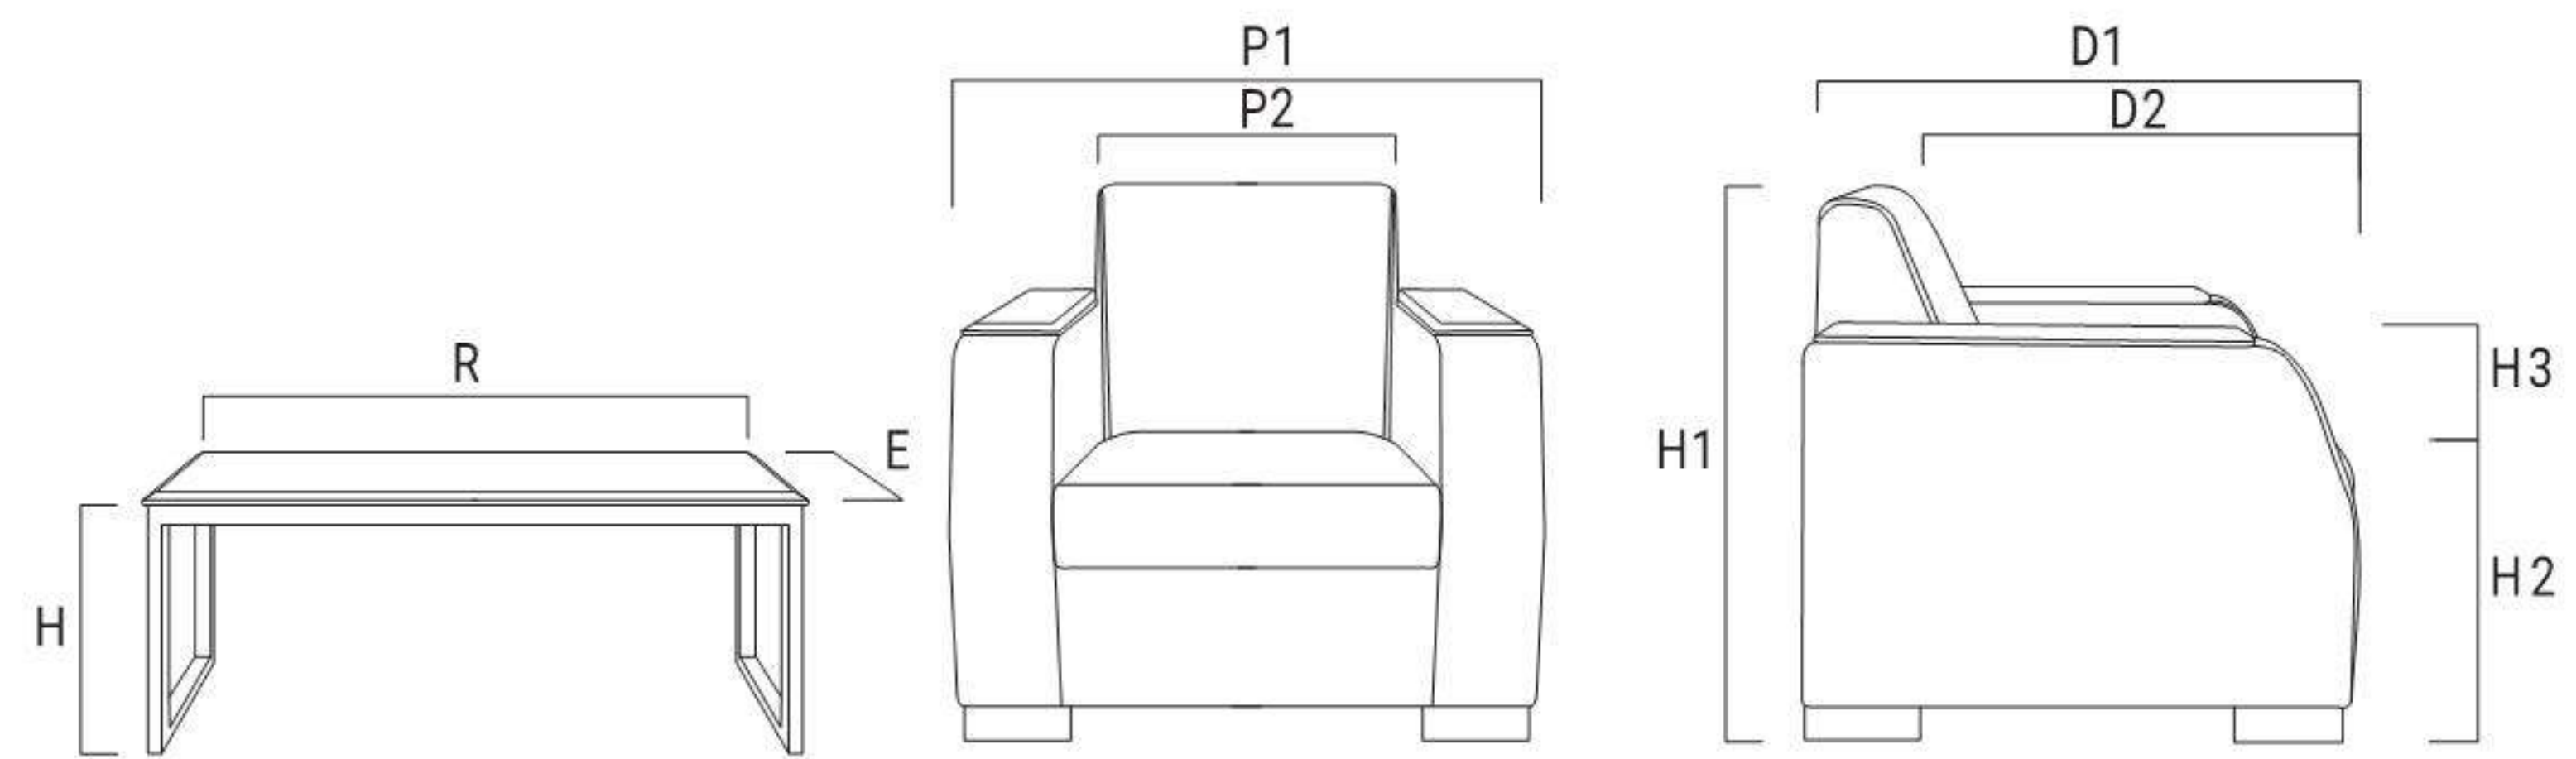

DIMENSIONS

راهنمای ابعاد

F 500 N2

P2: 108cm D1: 73cm D2: 57cm
 H1: 77cm H2: 38cm
 W: 19.5kg

F 500 N1

P2: 57cm D1: 73cm D2: 57cm
 H1: 77cm H2: 38cm
 W: 11.5kg

J 500

R: 102cm H: 38cm E: 52cm
 W: 20.5kg