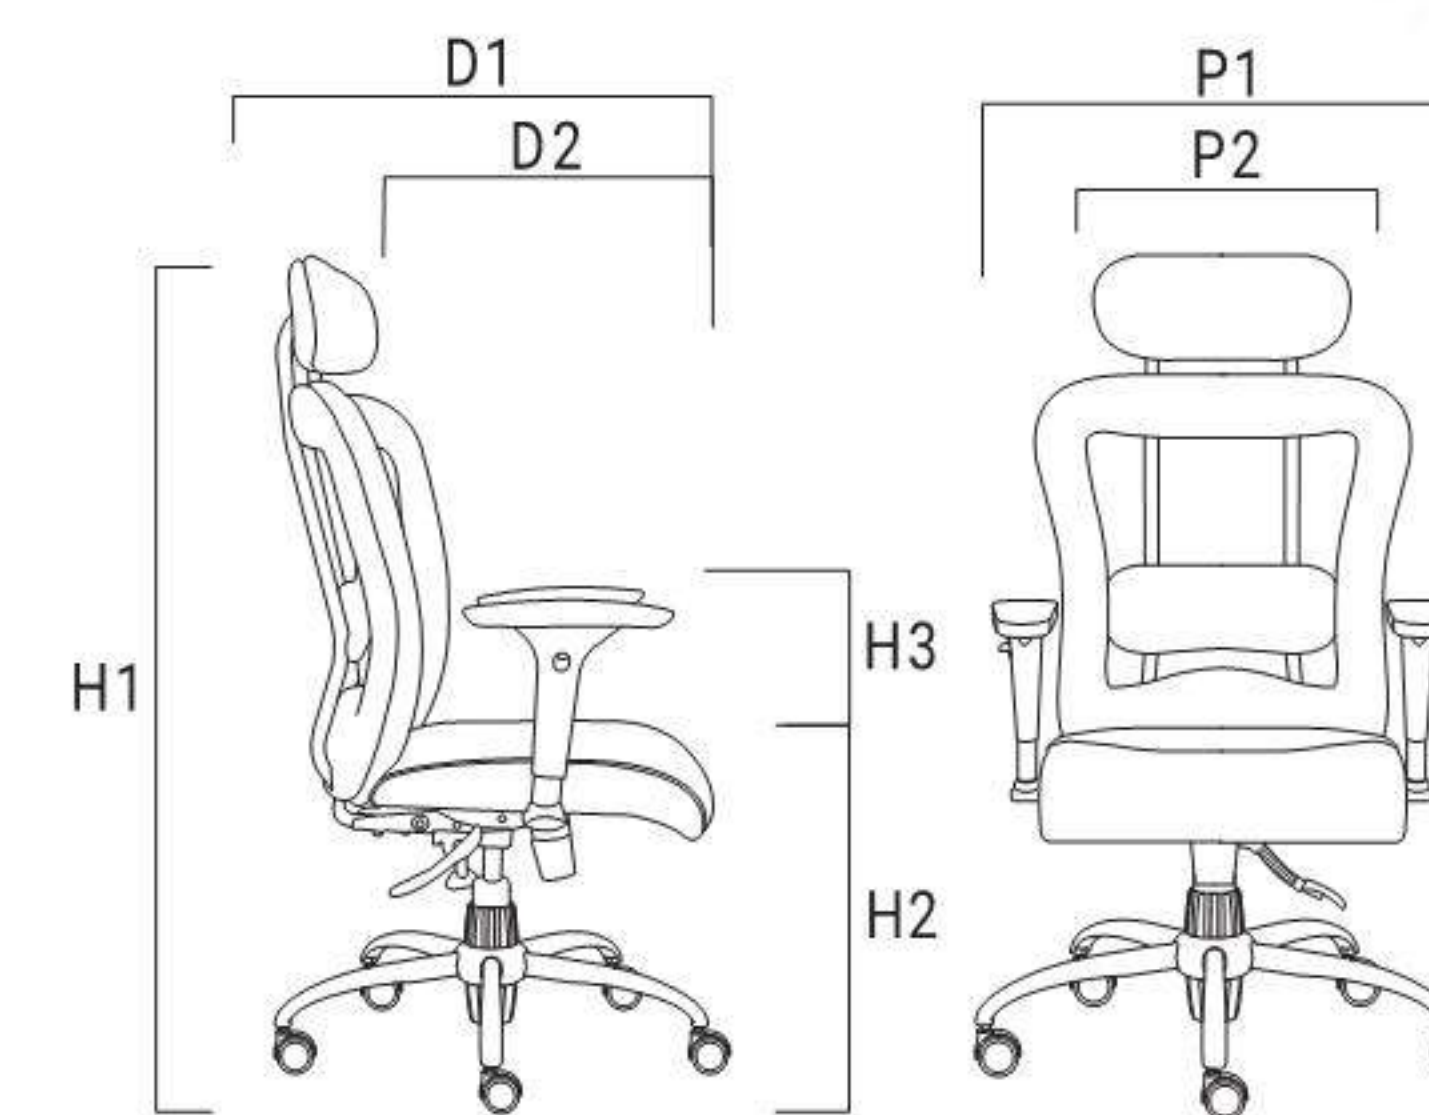

K850

P1: 65cm P2: 57cm D1: 60cm D2: 46cm
H1: 104+12cm H2: 50+12cm H3: 22cm W: 18kg

C850

P1: 65cm P2: 57cm D1: 60cm D2: 46cm
H1: 106cm H2: 51cm H3: 22cm W: 18kg

850

SERIES / Office Chair

DIMENSIONS

راهنمای ابعاد