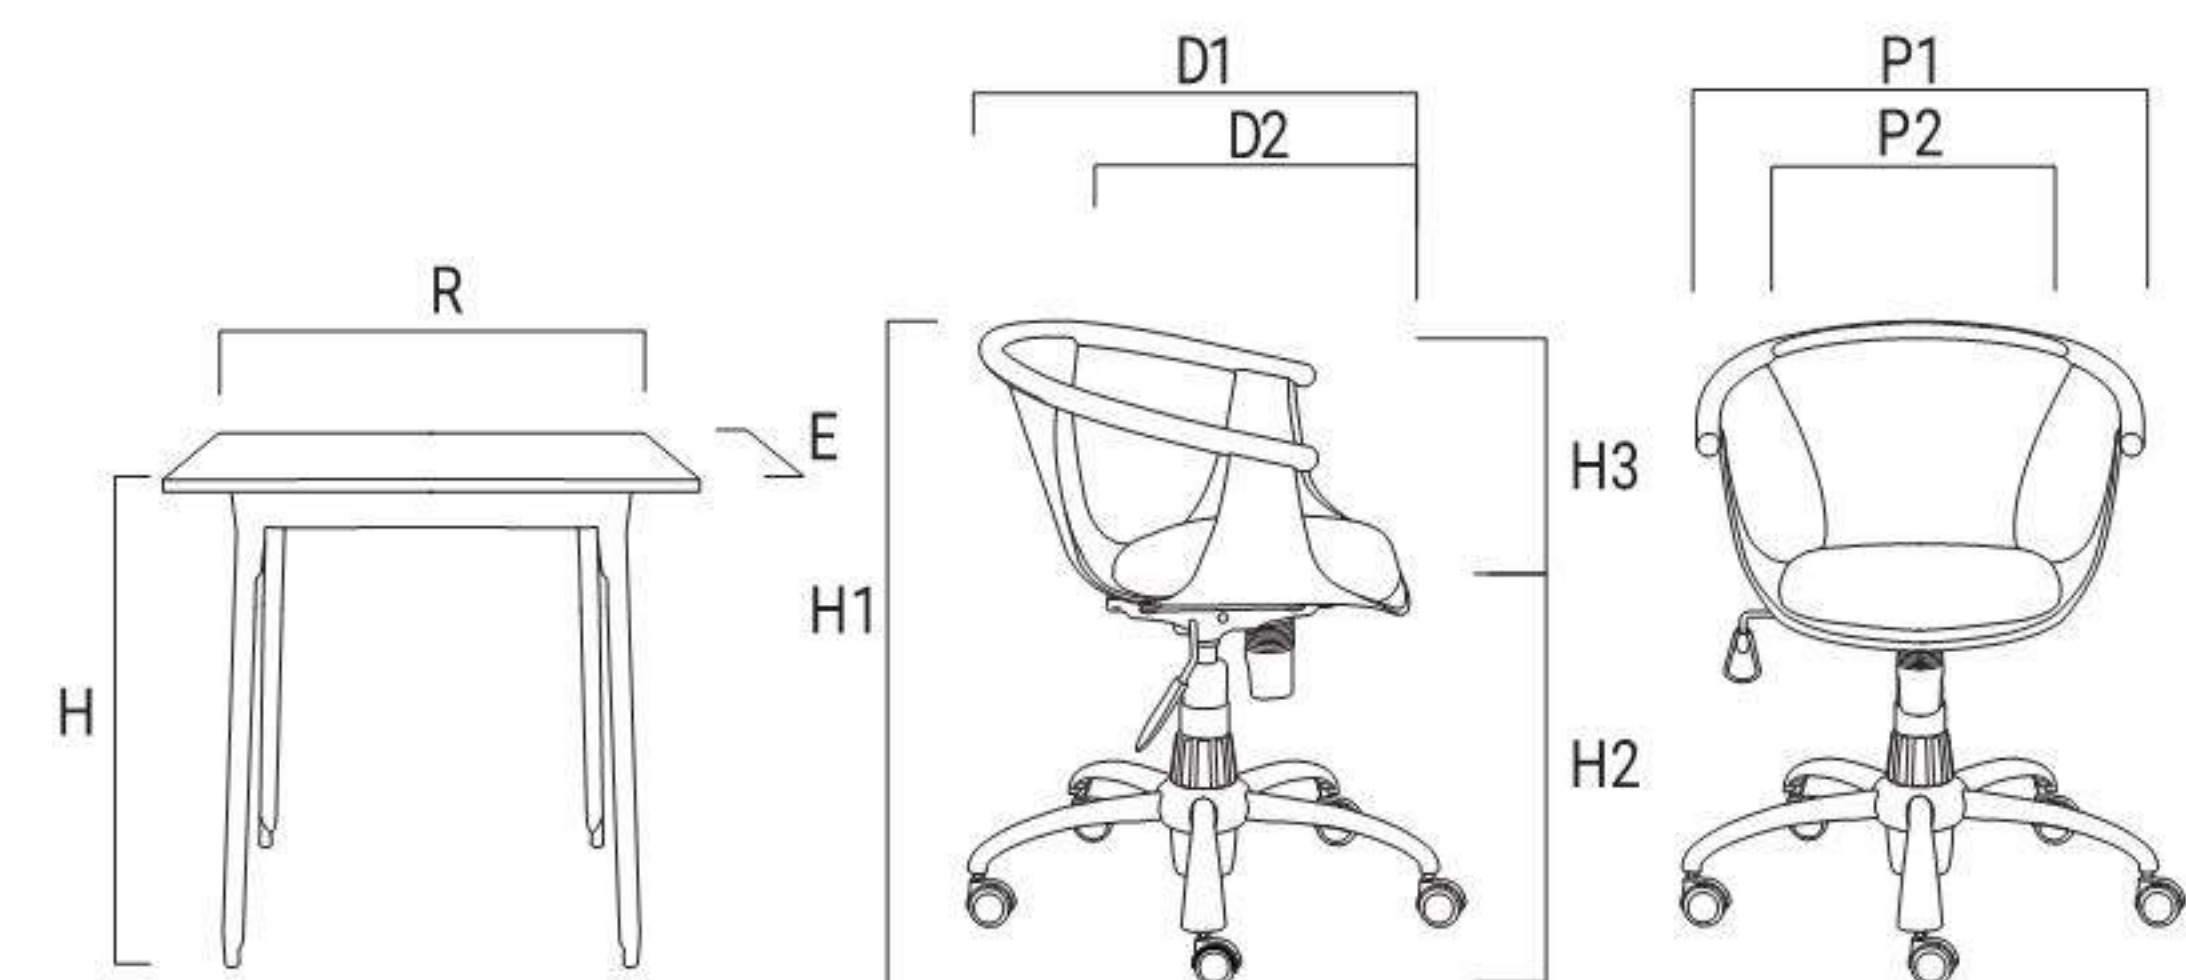

RF 550 M

R: 70cm H: 96cm E: 70cm
W: 10.5kg

RF 550

P1: 58cm P2: 40cm D1: 51cm D2: 45cm
H1: 94cm H2: 69cm H3: 20cm
W: 6kg

RF550

SERIES
Restaurant Furniture

DIMENSIONS

راهنمای ابعاد

RF 650 M

R: 70cm H: 96cm E: 70cm
W: 10.5kg

RF 650

P1: 58cm P2: 40cm D1: 51cm D2: 45cm
H1: 82+27cm H2: 55+27cm H3: 20cm
W: 9kg

RF650

SERIES
Restaurant Furniture

DIMENSIONS

راهنمای ابعاد

RF 750 M

R: 70cm H: 96cm E: 70cm
W: 10.5kg

RF 750

H: 60+27cm D: 42cm W: 7.5kg

RF750

SERIES
Restaurant Furniture

DIMENSIONS

راهنمای ابعاد