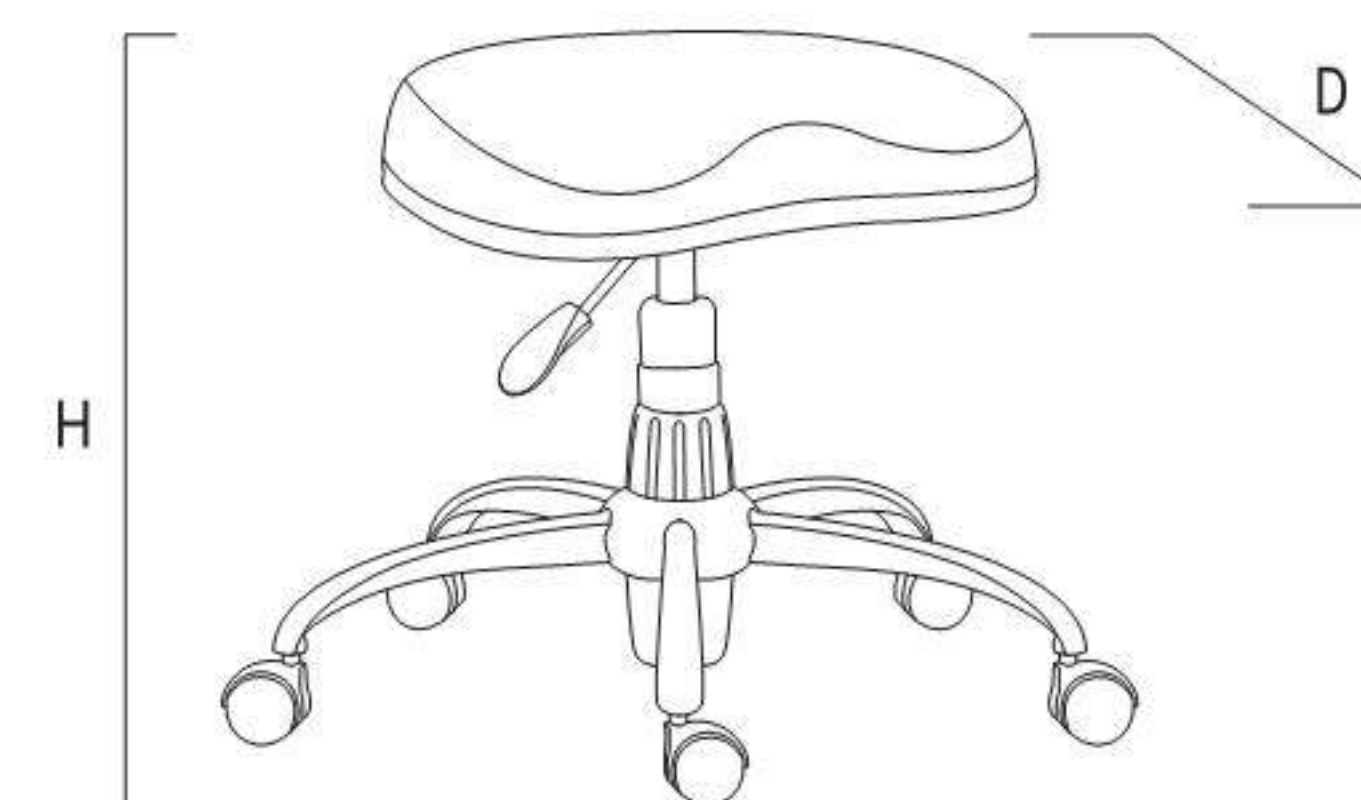

P2: 42cm D1: 56cm D2: 42cm
H1: 87+12cm H2: 50+12cm W: 12kg

102

SERIES / Office Chair

V102R

H: 54+21cm D: 42cm W: 8kg

DIMENSIONS

راهنمای ابعاد

V104