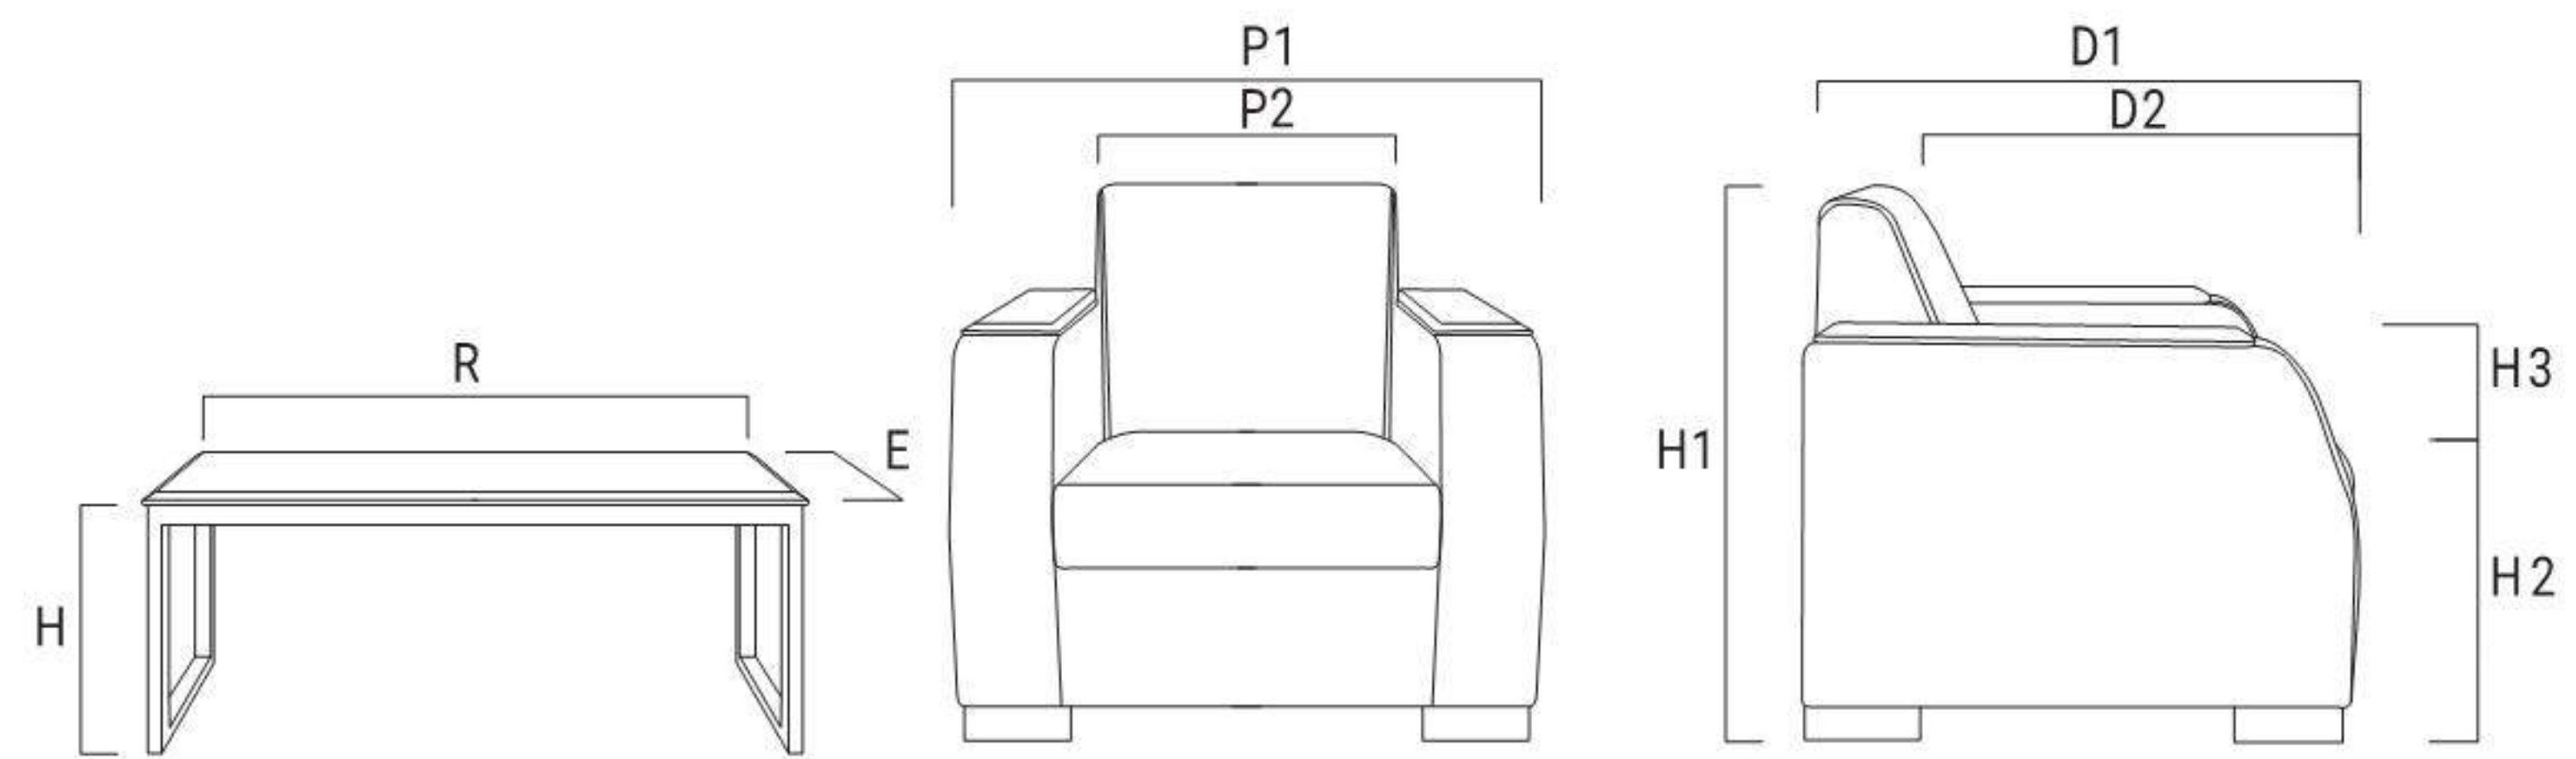

F 100 N1

P1: 88cm P2: 61cm D1: 80cm D2: 60cm
 H1: 78cm H2: 42cm H3: 26cm
 W: 29kg

J 100

R: 104cm H: 48cm E: 52cm
 W: 20kg

J 100 E

R: 54cm H: 48cm E: 50cm
 W: 14kg

F100

SERIES / Office Furniture

DIMENSIONS

راهنمای ابعاد

F 200 N2

P1: 138cm P2: 108cm D1: 86cm D2: 63cm
 H1: 80cm H2: 40cm H3: 22cm
 W: 42kg

F 200 N1

P1: 86cm P2: 55cm D1: 86cm D2: 63cm
 H1: 80cm H2: 40cm H3: 22cm
 W: 34kg

J 200

R: 100cm H: 42cm E: 60cm
 W: 33kg