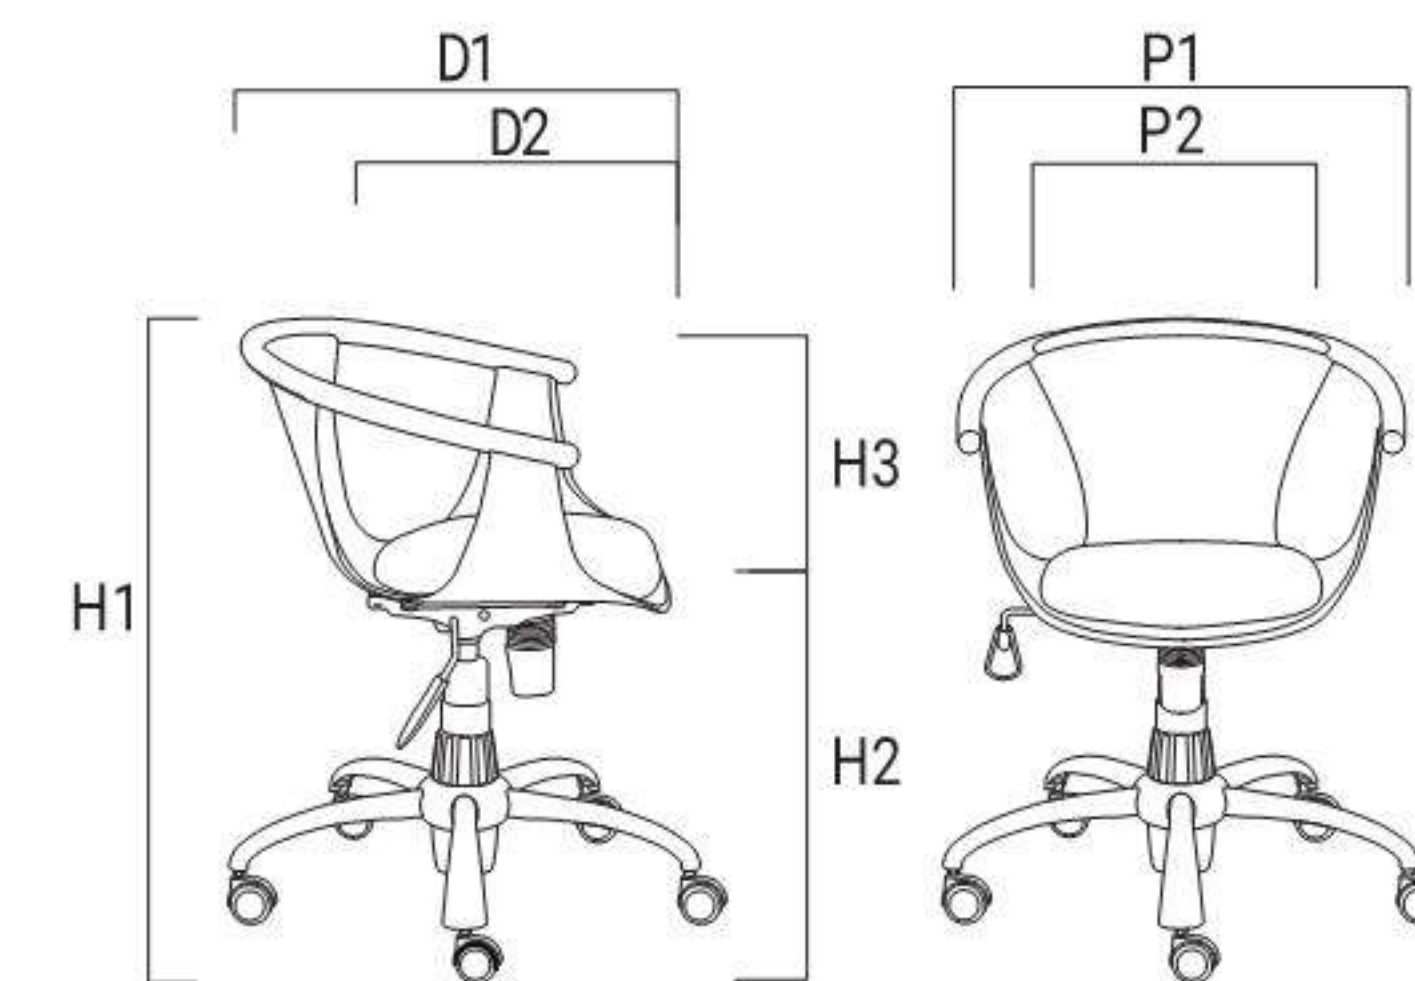

DIMENSIONS

راهنمای ابعاد

KIDS

SERIES / Kids Room Chair

V107B

P1: 58cm P2: 40cm D1: 51cm D2: 45cm
H1: 70+12cm H2: 42+12cm H3: 20cm
W: 8kg

DIMENSIONS

راهنمای ابعاد

Rashen
Office Furniture

V105

R: 40cm H: 42cm E: 40cm
W: 4kg

V106

R: 103cm H: 43cm E: 43cm
W: 9kg

BOXES

DECORATIVE BOX Chairs

DIMENSIONS