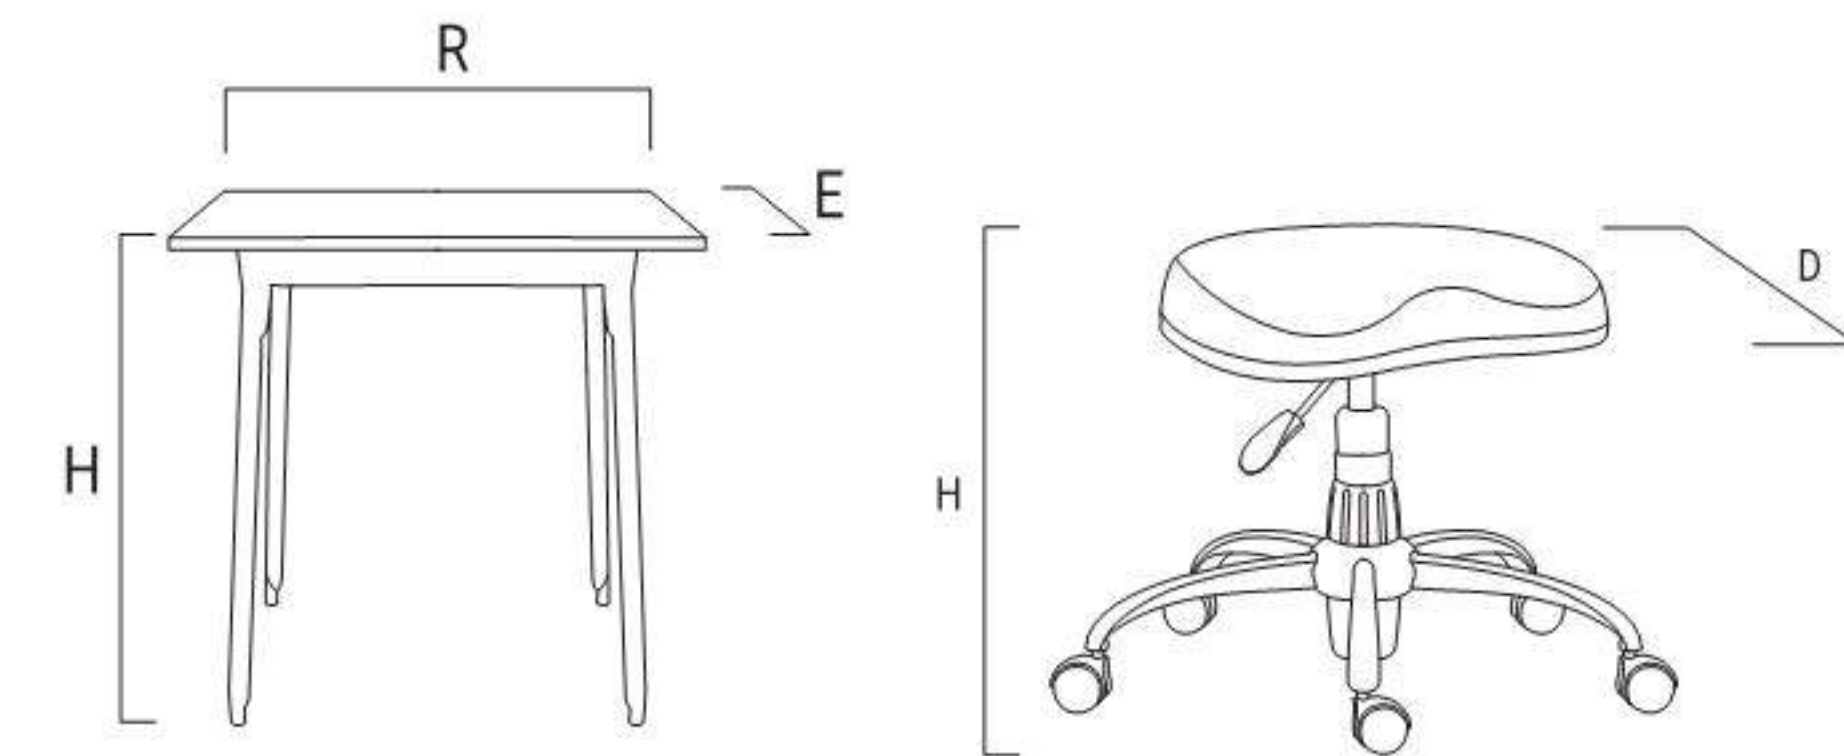

RF 650 M

R: 70cm H: 96cm E: 70cm
W: 10.5kg

RF 650

P1: 58cm P2: 40cm D1: 51cm D2: 45cm
H1: 82+27cm H2: 55+27cm H3: 20cm
W: 9kg

RF650

SERIES
Restaurant Furniture

DIMENSIONS

راهنمای ابعاد

RF 750 M

R: 70cm H: 96cm E: 70cm
W: 10.5kg

RF 750

H: 60+27cm D: 42cm W: 7.5kg

RF750

SERIES
Restaurant Furniture

DIMENSIONS

راهنمای ابعاد