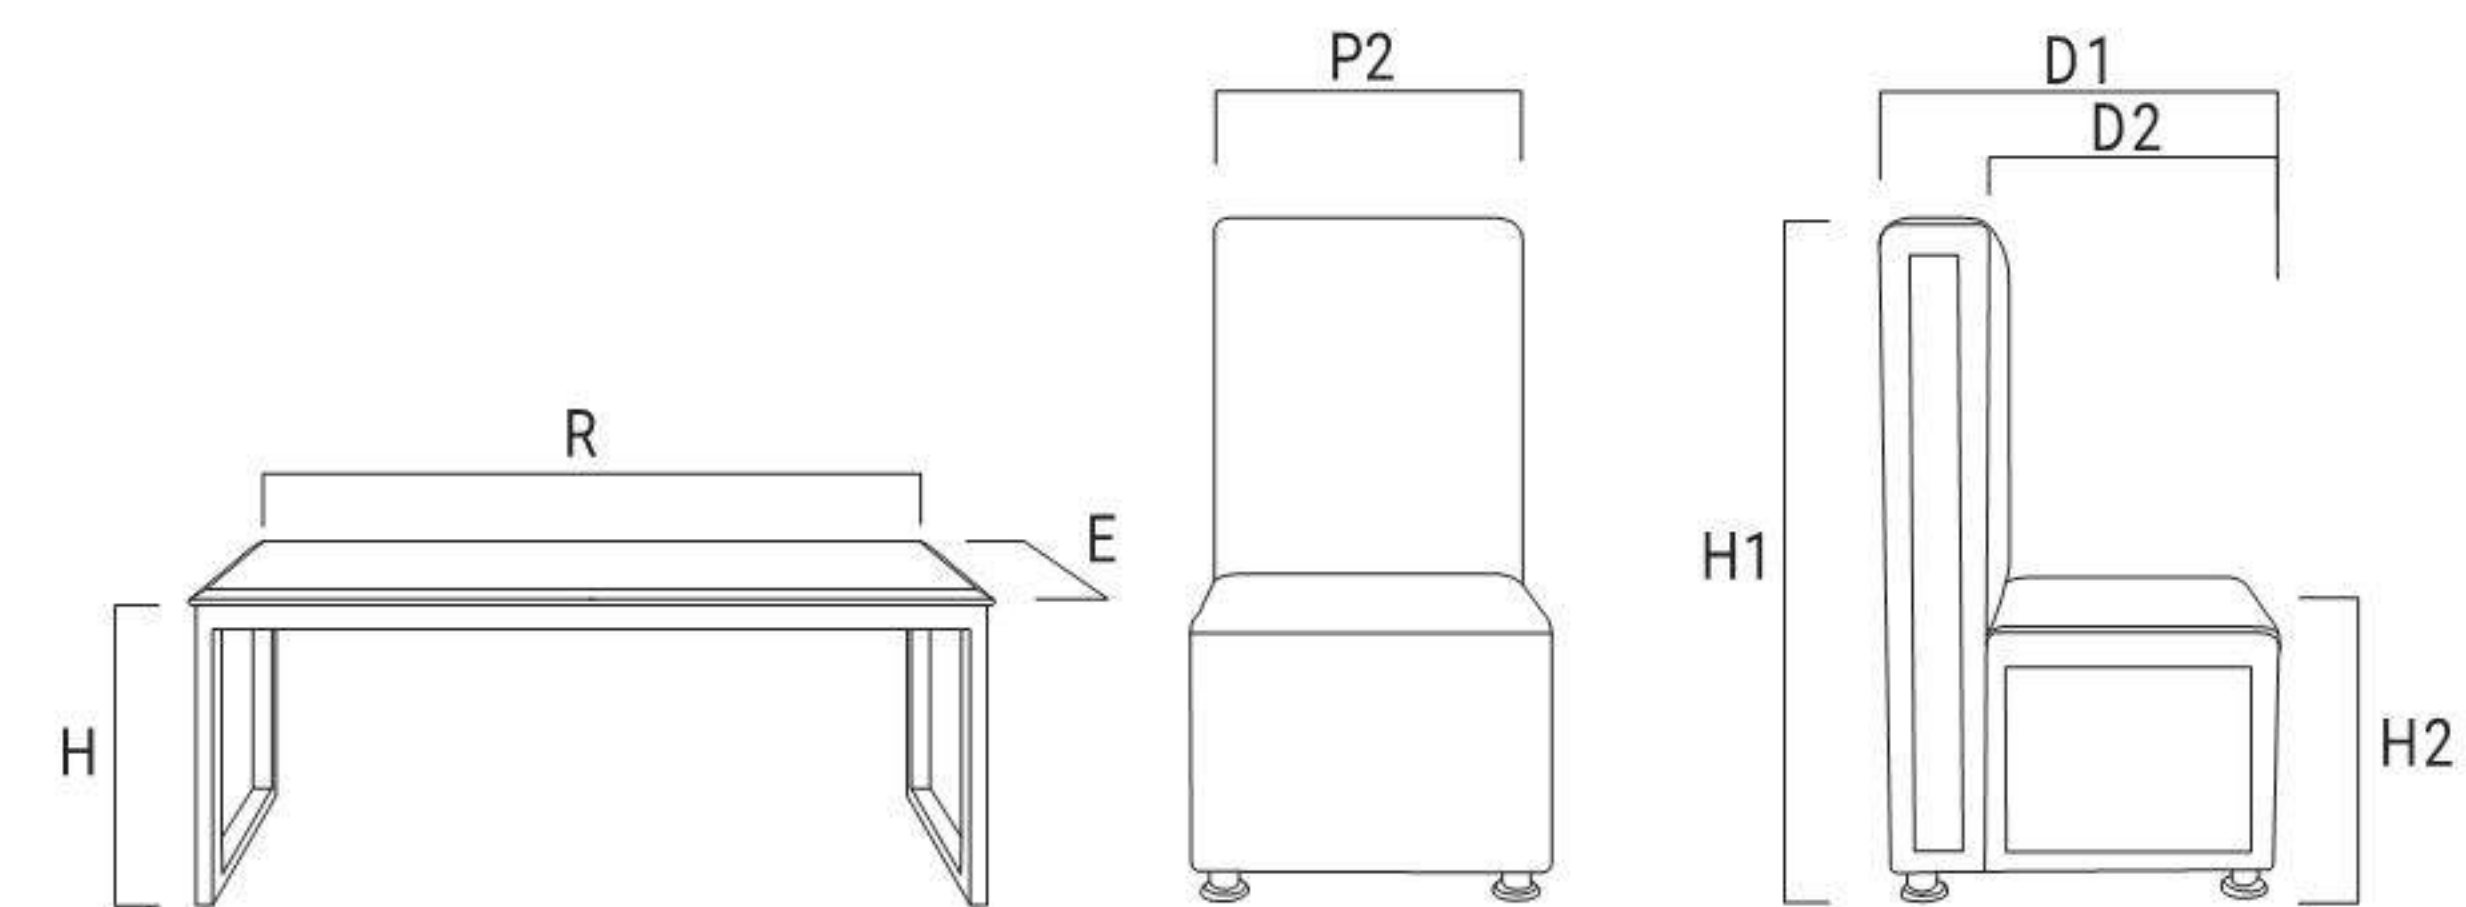

DIMENSIONS

راهنمای ابعاد