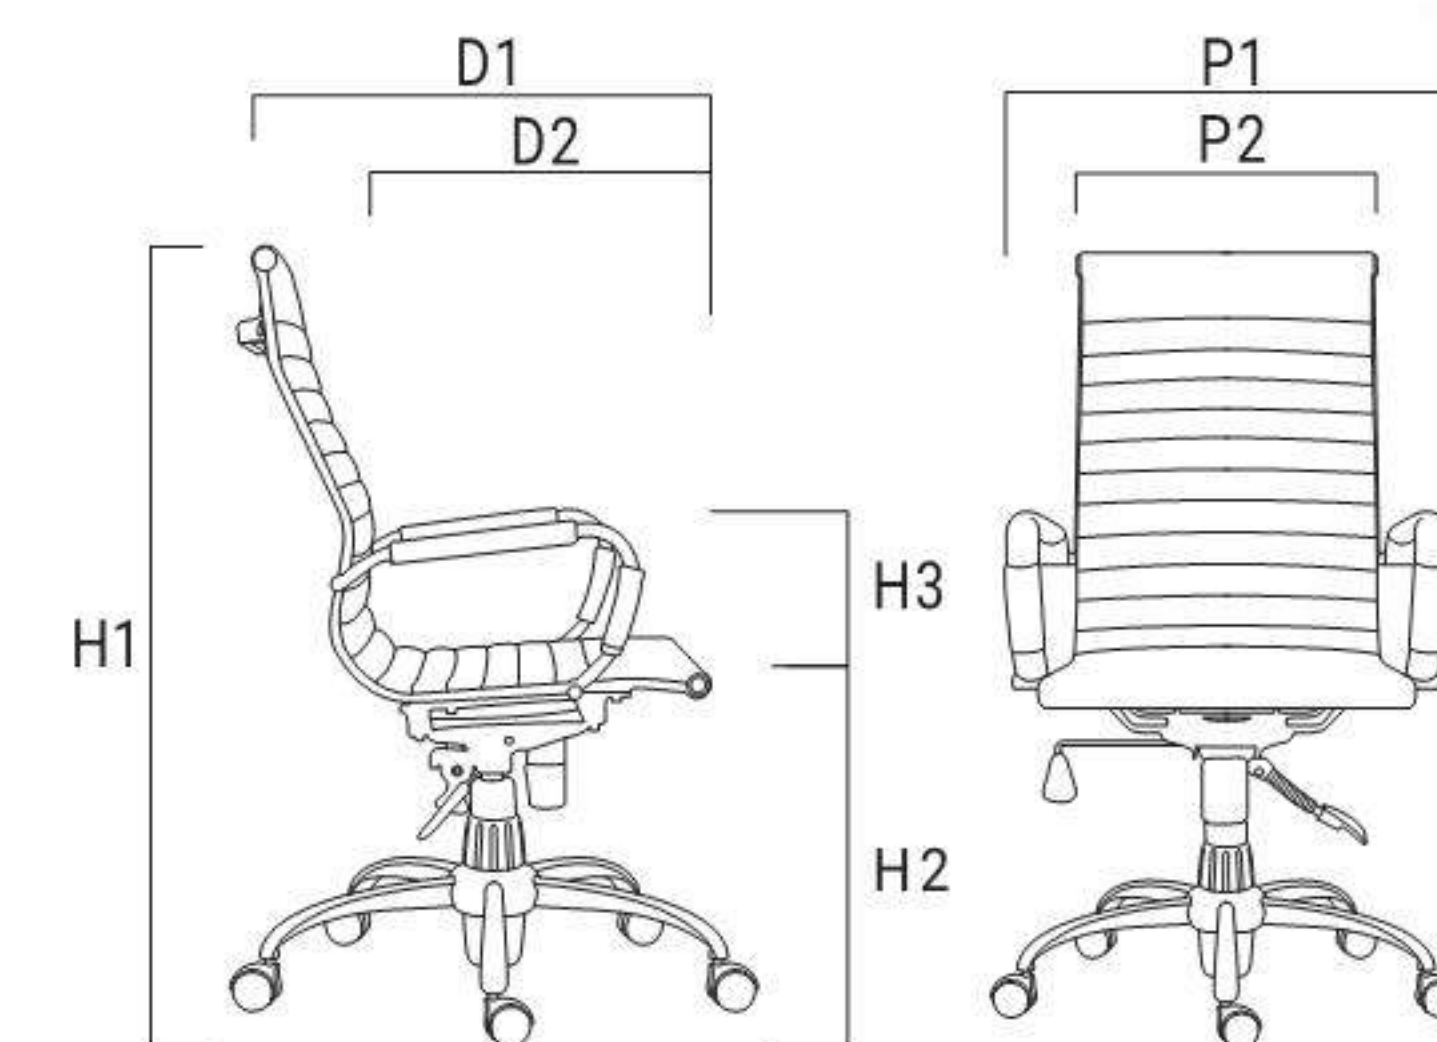

K 860

P1: 57cm P2: 44cm D1: 63cm D2: 47cm
H1: 93+12cm H2: 53+12cm H3: 20cm W: 14.5kg

C 860

P1: 57cm P2: 44cm D1: 63cm D2: 47cm
H1: 93cm H2: 53cm H3: 20cm W: 14.5kg

860

SERIES / Office Chair

DIMENSIONS

راهنمای ابعاد