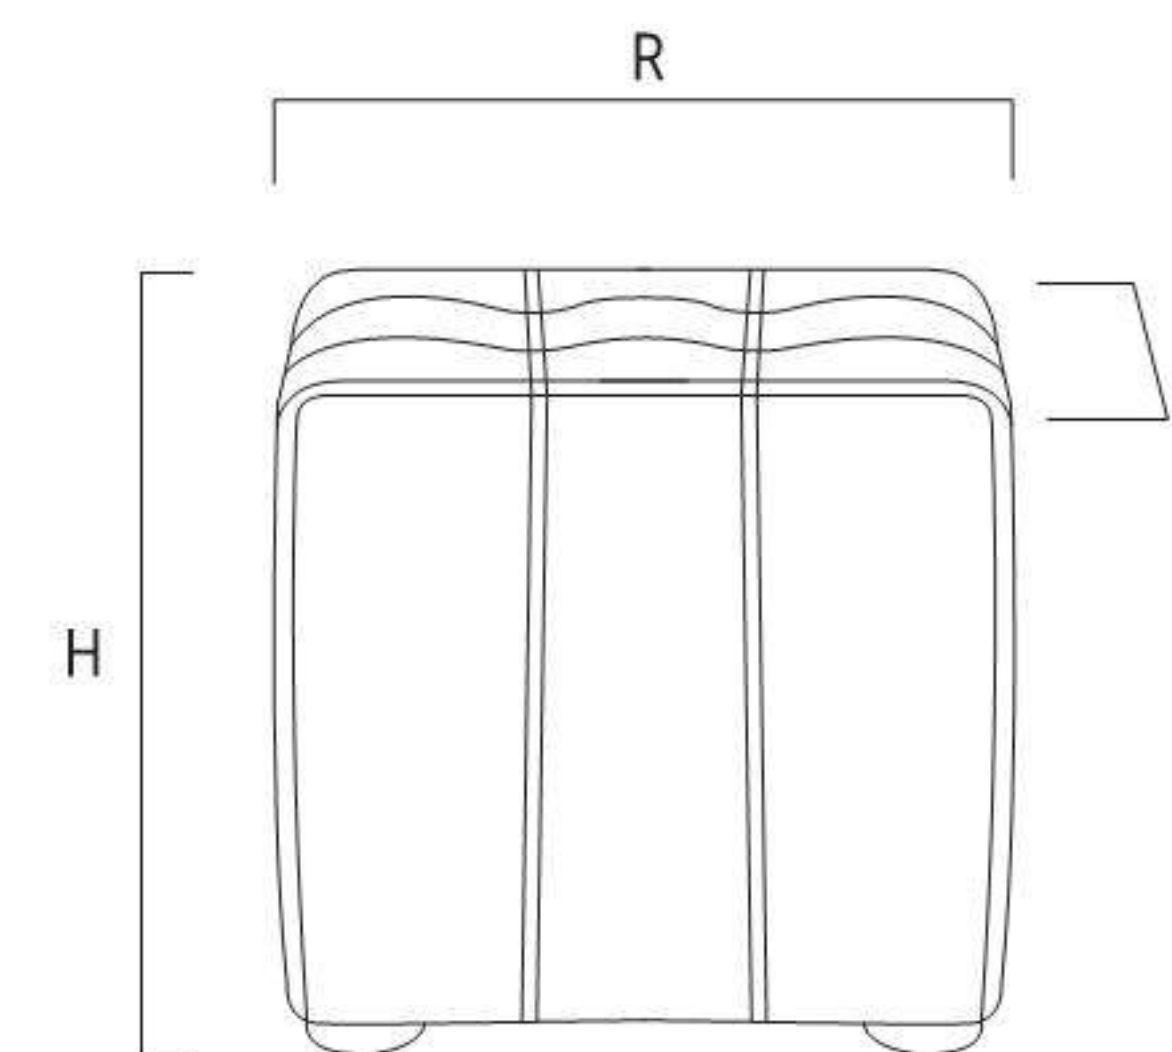

Rashen
Office Furniture

V105

R: 40cm H: 42cm E: 40cm
W: 4kg

V106

R: 103cm H: 43cm E: 43cm
W: 9kg

BOXES

DECORATIVE BOX Chairs

DIMENSIONS