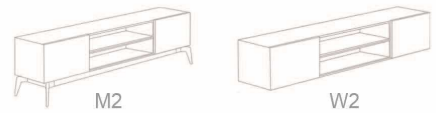

D

DECO D
DECOR SHELVES

DIVA
DECOR SHELVES

D:50

D:50

TV STAND I

DIMENSIONS / CM:
TV STAND I: L 180-200-220 D 42 H 54

TV STAND II

DIMENSIONS / CM:
TV STAND II: L 180-200-220 D 50 H 45

TV STAND III

DIMENSIONS / CM:
TV STAND III: L 180-200-220-240 D 61 H 45

CONSUL I

DIMENSIONS / CM:
CONSUL I: L 200 D 40 H 85

CONSUL II

DIMENSIONS / CM:
CONSUL I: L 200 D 40 H 85