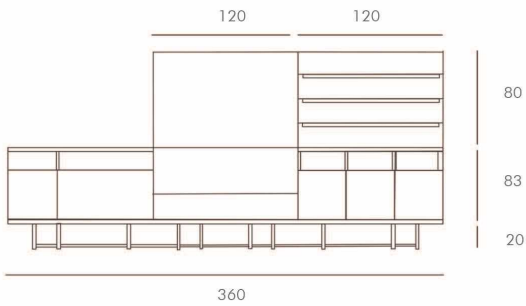

DIMENSIONS / CM:
CORNER: L 90 D 90 H 75

A

DIMENSIONS / CM:
DOUBLE SEAT A ARMREST L&R: L 130 D 90 H 75

B

DIMENSIONS / CM:
DOUBLE SEAT B ARMREST L&R: L 130 D 90 H 75

BARCELONA
SINGLE SEAT

BARCELONA
DOUBLE SEAT

145

B

D : 50

91

145

C

100

140

D

DECO D
DECOR SHELVES

DIVA
DECOR SHELVES

D:50

D:50

TV STAND I

DIMENSIONS / CM:
TV STAND I: L 180-200-220 D 42 H 54

TV STAND II

DIMENSIONS / CM:
TV STAND II: L 180-200-220 D 50 H 45

TV STAND III

DIMENSIONS / CM:
TV STAND III: L 180-200-220-240 D 61 H 45

CONSUL I

DIMENSIONS / CM:
CONSUL I: L 200 D 40 H 85

CONSUL II

DIMENSIONS / CM:
CONSUL I: L 200 D 40 H 85