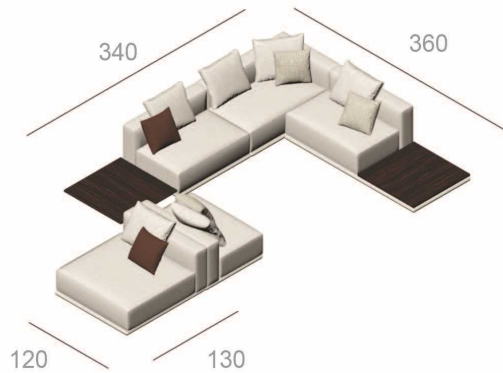

HORIZONTE

THE LAYOUT OF HORIZONTE

DIMENSIONS / CM:
HORIZONTE SEAT: D 95 H 68
HORIZONTE TABLE - S: D 95 H 15
HORIZONTE TABLE - L: D 95 H 20
HORIZONTE POUF: D 100 H 40

ROGER

THE LAYOUT OF ROGER

DIMENSIONS / CM:
ROGER SEAT: D 100 H 68
ROGER POUF : D 100 H 40

ROYAL
TRIPLE SEAT

DIMENSIONS / CM:
 SINGLE SEAT: L 146 D 102 H 68
 DOUBLE SEAT: L 176 D 102 H 68
 TRIPLE SEAT: L 226 D 102 H 68

DIMENSIONS / CM:
 BED A: L 123 D 102 H 68
 BED B: L 153 D 102 H 68
 BED C: L 175 D 102 H 68

DIMENSIONS / CM:
 CORNER: L 90 D 90 H 75

DIMENSIONS / CM:
 BED: L 120 D 90 H 75

DIMENSIONS / CM:
 PUFF A: L 100 D 90 H 75
 PUFF B: L 120 D 90 H 75

DIMENSIONS / CM:
 CORNER: L 210+90 D 210+100 H 75

DIMENSIONS / CM:
 CORNER: L 130+90 D 210+100 H 75

DIMENSIONS / CM:
CORNER: L 90 D 90 H 75

A

DIMENSIONS / CM:
DOUBLE SEAT A ARMREST L&R: L 130 D 90 H 75

B

DIMENSIONS / CM:
DOUBLE SEAT B ARMREST L&R: L 130 D 90 H 75

BARCELONA
SINGLE SEAT

BARCELONA
DOUBLE SEAT