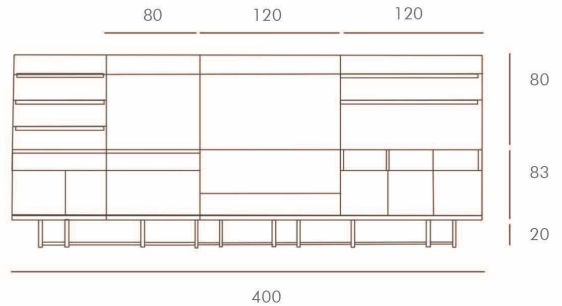

DIMENSIONS / CM:
CORNER: L 90 D 90 H 75

A

DIMENSIONS / CM:
DOUBLE SEAT A ARMREST L&R: L 130 D 90 H 75

B

DIMENSIONS / CM:
DOUBLE SEAT B ARMREST L&R: L 130 D 90 H 75

BARCELONA
SINGLE SEAT

BARCELONA
DOUBLE SEAT

145

B

D : 50

91

145

C

100

140

D

DECO D
DECOR SHELVES

DIVA
DECOR SHELVES

D:50

D:50

TV STAND I

DIMENSIONS / CM:
TV STAND I: L 180-200-220 D 42 H 54

TV STAND II

DIMENSIONS / CM:
TV STAND II: L 180-200-220 D 50 H 45

TV STAND III

DIMENSIONS / CM:
TV STAND III: L 180-200-220-240 D 61 H 45

CONSUL I

DIMENSIONS / CM:
CONSUL I: L 200 D 40 H 85

CONSUL II

DIMENSIONS / CM:
CONSUL I: L 200 D 40 H 85