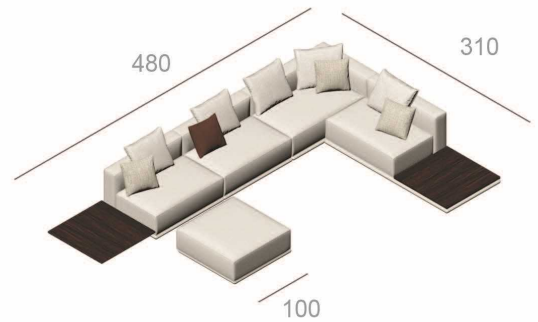

HORIZONTE

THE LAYOUT OF HORIZONTE

DIMENSIONS / CM:
HORIZONTE SEAT: D 95 H 68
HORIZONTE TABLE - S: D 95 H 15
HORIZONTE TABLE - L: D 95 H 20
HORIZONTE POUF: D 100 H 40

ROGER

THE LAYOUT OF ROGER

DIMENSIONS / CM:
ROGER SEAT: D 100 H 68
ROGER POUF : D 100 H 40

ROYAL
TRIPLE SEAT

DIMENSIONS / CM:
 SINGLE SEAT: L 146 D 102 H 68
 DOUBLE SEAT: L 176 D 102 H 68
 TRIPLE SEAT: L 226 D 102 H 68

DIMENSIONS / CM:
 BED A: L 123 D 102 H 68
 BED B: L 153 D 102 H 68
 BED C: L 175 D 102 H 68

DIMENSIONS / CM:
 CORNER: L 90 D 90 H 75

DIMENSIONS / CM:
 BED: L 120 D 90 H 75

DIMENSIONS / CM:
 PUFF A: L 100 D 90 H 75
 PUFF B: L 120 D 90 H 75

DIMENSIONS / CM:
 CORNER: L 210+90 D 210+100 H 75

DIMENSIONS / CM:
 CORNER: L 130+90 D 210+100 H 75

DIMENSIONS / CM:
CORNER: L 90 D 90 H 75

A

DIMENSIONS / CM:
DOUBLE SEAT A ARMREST L&R: L 130 D 90 H 75

B

DIMENSIONS / CM:
DOUBLE SEAT B ARMREST L&R: L 130 D 90 H 75

BARCELONA
SINGLE SEAT

BARCELONA
DOUBLE SEAT