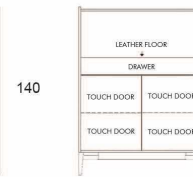

ROYAL
TRIPLE SEAT

DIMENSIONS / CM:
 SINGLE SEAT: L 146 D 102 H 68
 DOUBLE SEAT: L 176 D 102 H 68
 TRIPLE SEAT: L 226 D 102 H 68

DIMENSIONS / CM:
 BED A: L 123 D 102 H 68
 BED B: L 153 D 102 H 68
 BED C: L 175 D 102 H 68

DIMENSIONS / CM:
CORNER: L 90 D 90 H 75

A

DIMENSIONS / CM:
DOUBLE SEAT A ARMREST L&R: L 130 D 90 H 75

B

DIMENSIONS / CM:
DOUBLE SEAT B ARMREST L&R: L 130 D 90 H 75

BARCELONA
SINGLE SEAT

BARCELONA
DOUBLE SEAT

145

B

D : 50

91

145

C

100

140

D

DECO D
DECOR SHELVES

DIVA
DECOR SHELVES

D:50

D:50

TV STAND I

DIMENSIONS / CM:
TV STAND I: L 180-200-220 D 42 H 54

TV STAND II