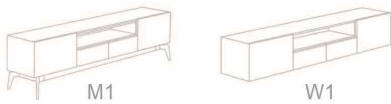

145

B

D : 50

91

145

C

100

140

D

DECO D
DECOR SHELVES

DIVA
DECOR SHELVES

D:50

D:50

TV STAND I

DIMENSIONS / CM:
TV STAND I: L 180-200-220 D 42 H 54

TV STAND II

DIMENSIONS / CM:
TV STAND II: L 180-200-220 D 50 H 45

TV STAND III

DIMENSIONS / CM:
TV STAND III: L 180-200-220-240 D 61 H 45

CONSUL I

DIMENSIONS / CM:
CONSUL I: L 200 D 40 H 85

CONSUL II

DIMENSIONS / CM:
CONSUL I: L 200 D 40 H 85

TRAY H: 20/28
L: 120x80

H: 22/30
L: 110x110
120x120
80x80
60x60

ENZO H: 60
L: 40x40

H: 40
L: 120x80
100x100
80x80

H: 20
L: 50x50

LOKA 140x60
120x60

100x100
80x80

50 Ø