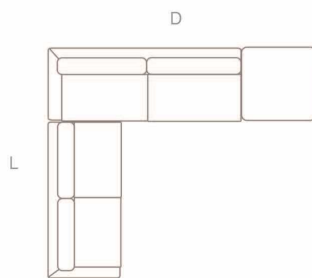

HORIZONTE

THE LAYOUT OF HORIZONTE

DIMENSIONS / CM:
HORIZONTE SEAT: D 95 H 68
HORIZONTE TABLE - S: D 95 H 15
HORIZONTE TABLE - L: D 95 H 20
HORIZONTE POUF: D 100 H 40

ROGER

THE LAYOUT OF ROGER

DIMENSIONS / CM:
ROGER SEAT: D 100 H 68
ROGER POUF : D 100 H 40

ROYAL
TRIPLE SEAT

DIMENSIONS / CM:
 SINGLE SEAT: L 146 D 102 H 68
 DOUBLE SEAT: L 176 D 102 H 68
 TRIPLE SEAT: L 226 D 102 H 68

DIMENSIONS / CM:
 BED A: L 123 D 102 H 68
 BED B: L 153 D 102 H 68
 BED C: L 175 D 102 H 68

MAJORCA
DOUBLE SEAT

MAJORCA
BED LOUNGE

MAJORCA
PUFF

THE LAYOUT OF MAJORCA

DIMENSIONS / CM:
 SINGLE SEAT: L 105 D 90 H 75
 DOUBLE SEAT: L 185 D 90 H 75
 TRIPLE SEAT: L 225 D 90 H 75

DIMENSIONS / CM:
 DOUBLE SEAT A ARMREST L&R: L 130 D 90 H 75
 DOUBLE SEAT B ARMREST L&R: L 180 D 90 H 75
 DOUBLE SEAT C ARMREST L&R: L 210 D 90 H 75

DIMENSIONS / CM:
 CORNER: L 90 D 90 H 75

DIMENSIONS / CM:
 BED: L 120 D 90 H 75

DIMENSIONS / CM:
 PUFF A: L 100 D 90 H 75
 PUFF B: L 120 D 90 H 75

DIMENSIONS / CM:
 CORNER: L 210+90 D 210+100 H 75

DIMENSIONS / CM:
 CORNER: L 130+90 D 210+100 H 75