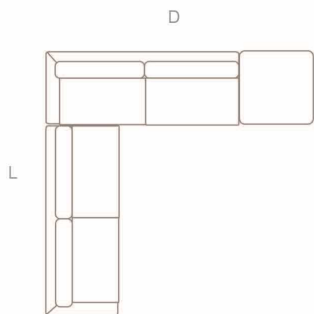

HORIZONTE

THE LAYOUT OF HORIZONTE

DIMENSIONS / CM:
HORIZONTE SEAT: D 95 H 68
HORIZONTE TABLE - S: D 95 H 15
HORIZONTE TABLE - L: D 95 H 20
HORIZONTE POUF: D 100 H 40

ROGER

THE LAYOUT OF ROGER

DIMENSIONS / CM:
ROGER SEAT: D 100 H 68
ROGER POUF : D 100 H 40

ROYAL
TRIPLE SEAT

DIMENSIONS / CM:
 SINGLE SEAT: L 146 D 102 H 68
 DOUBLE SEAT: L 176 D 102 H 68
 TRIPLE SEAT: L 226 D 102 H 68

DIMENSIONS / CM:
 BED A: L 123 D 102 H 68
 BED B: L 153 D 102 H 68
 BED C: L 175 D 102 H 68

MAJORCA
DOUBLE SEAT

MAJORCA
BED LOUNGE

MAJORCA
PUFF

THE LAYOUT OF MAJORCA

DIMENSIONS / CM:
 SINGLE SEAT: L 105 D 90 H 75
 DOUBLE SEAT: L 185 D 90 H 75
 TRIPLE SEAT: L 225 D 90 H 75

DIMENSIONS / CM:
 DOUBLE SEAT A ARMREST L&R: L 130 D 90 H 75
 DOUBLE SEAT B ARMREST L&R: L 180 D 90 H 75
 DOUBLE SEAT C ARMREST L&R: L 210 D 90 H 75

DIMENSIONS / CM:
 CORNER: L 90 D 90 H 75

DIMENSIONS / CM:
 BED: L 120 D 90 H 75

DIMENSIONS / CM:
 PUFF A: L 100 D 90 H 75
 PUFF B: L 120 D 90 H 75

DIMENSIONS / CM:
 CORNER: L 210+90 D 210+100 H 75

DIMENSIONS / CM:
 CORNER: L 130+90 D 210+100 H 75